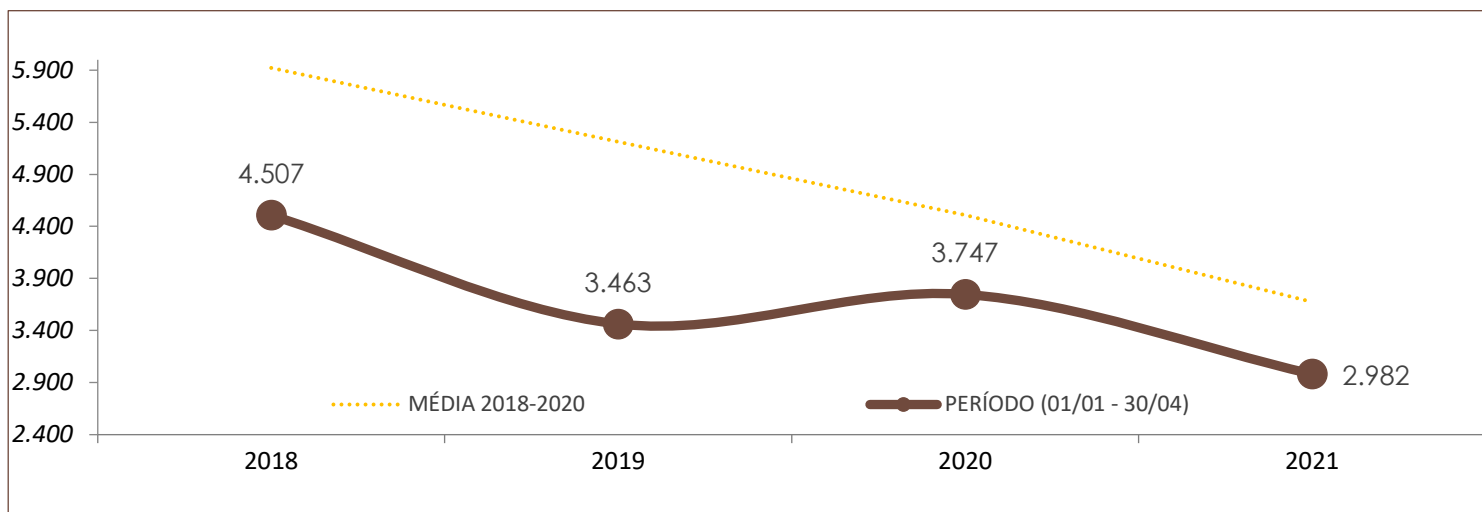

Boletim Mensal de Indicadores da Segurança Pública de Santa Catarina

2021

ABRIL

DADOS DO RELATÓRIO

FONTE DOS DADOS: SISTEMA INTEGRADO DE SEGURANÇA PÚBLICA (SISP) / BO INTEGRADO
ATUALIZAÇÃO DOS DADOS: 05/05/2021

Nº DE OCORRÊNCIAS POR ANO E POR PERÍODO NO ESTADO DE SANTA CATARINA

	POR ANO			PERÍODO (01/01 - 30/04)			
	2018	2019	2020	2018	2019	2020	2021
ROUBO	11.606	11.301	9.146	4.507	3.463	3.747	2.982

	POR ANO			PERÍODO (01/01 - 30/04)			
	2018	2019	2020	2018	2019	2020	2021
FURTO	98.650	104.094	85.759	36.224	33.281	33.949	28.768

Nº DE VÍTIMAS DE MORTES VIOLENTAS POR ANO E POR PERÍODO NO ESTADO DE SANTA CATARINA

	POR ANO			PERÍODO (01/01 - 30/04)			
	2018	2019	2020	2018	2019	2020	2021
HOMICÍDIO	774	698	690	309	240	286	220
FEMINICÍDIO (já contabilizado no indicador de homicídio)	42	58	57	10	24	19	11
LATROCÍNIO	44	28	20	18	13	5	8
LESÃO CORPORAL SEGUIDA DE MORTE	22	14	15	9	7	8	6
CONFRONTO POLÍCIA CIVIL	3	4	2	1	1	0	0
CONFRONTO POLÍCIA MILITAR	96	74	84	34	35	44	32