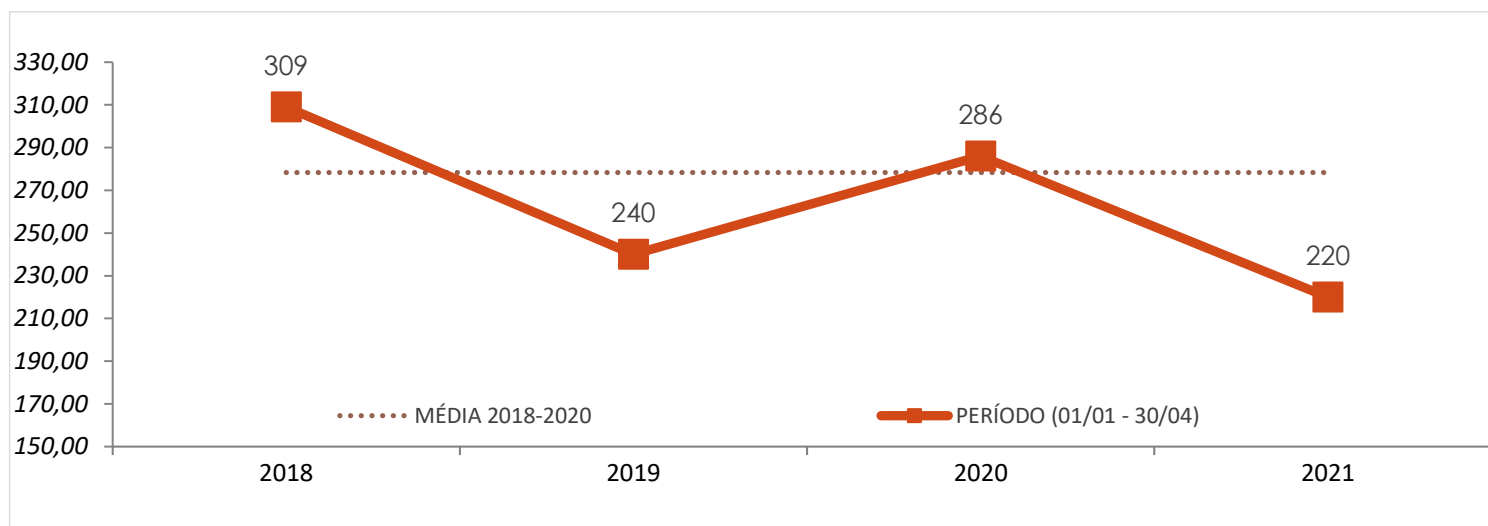

Nº DE OCORRÊNCIAS POR ANO E POR PERÍODO NO ESTADO DE SANTA CATARINA

	POR ANO			PERÍODO (01/01 - 30/04)			
	2018	2019	2020	2018	2019	2020	2021
ROUBO	11.606	11.301	9.146	4.507	3.463	3.747	2.982

	POR ANO			PERÍODO (01/01 - 30/04)			
	2018	2019	2020	2018	2019	2020	2021
FURTO	98.650	104.094	85.759	36.224	33.281	33.949	28.768

Boletim Mensal de Indicadores da Segurança Pública de Santa Catarina

2021

ABRIL

DADOS DO RELATÓRIO

FONTE DOS DADOS: GERÊNCIA DE ESTATÍSTICA E ANÁLISE CRIMINAL - GEAC/DINI/SSP/SC
ATUALIZAÇÃO DOS DADOS: 05/05/2021

Nº DE VÍTIMAS DE MORTES VIOLENTAS POR ANO E POR PERÍODO NO ESTADO DE SANTA CATARINA

	POR ANO			PERÍODO (01/01 - 30/04)			
	2018	2019	2020	2018	2019	2020	2021
HOMICÍDIO	774	698	690	309	240	286	220
FEMINICÍDIO (já contabilizado no indicador de homicídio)	42	58	57	10	24	19	11
LATROCÍNIO	44	28	20	18	13	5	8
LESÃO CORPORAL SEGUIDA DE MORTE	22	14	15	9	7	8	6
CONFRONTO POLÍCIA CIVIL	3	4	2	1	1	0	0
CONFRONTO POLÍCIA MILITAR	96	74	84	34	35	44	32

Nº DE VÍTIMAS DE HOMICÍDIOS NO PERÍODO (01/01 - 30/04) - GRÁFICO

VARIAÇÕES DE HOMICÍDIOS POR MUNICÍPIO NO PERÍODO (01/01 - 30/04) - Nº ABSOLUTO

MUNICÍPIO (Nº 2020 - 2021)	VAR (Nº)
NAVEGANTES (2 - 7)	↑ 5
CHAPECÓ (8 - 12)	↑ 4
BRUSQUE (0 - 3)	↑ 3
CANOINHAS (0 - 3)	↑ 3
ALFREDO WAGNER (0 - 2)	↑ 2