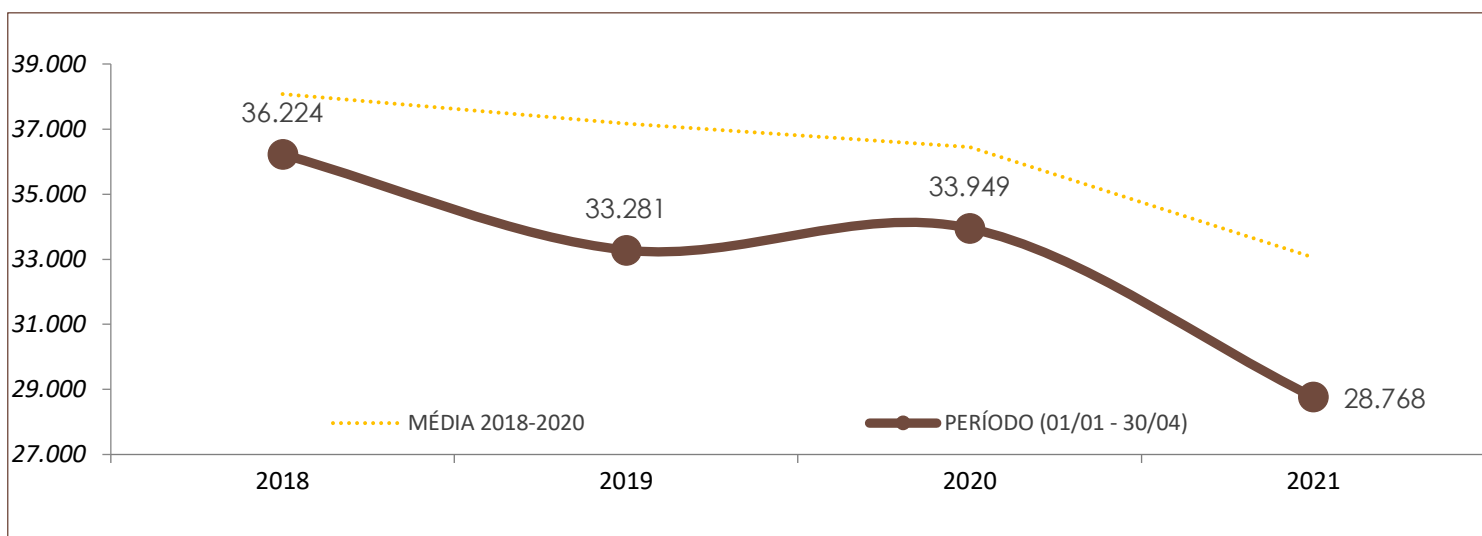

Boletim Mensal de Indicadores da Segurança Pública de Santa Catarina

2021

ABRIL

DADOS DO RELATÓRIO

FONTE DOS DADOS: SISTEMA INTEGRADO DE SEGURANÇA PÚBLICA (SISP) / BO INTEGRADO
ATUALIZAÇÃO DOS DADOS: 05/05/2021

Nº DE OCORRÊNCIAS POR ANO E POR PERÍODO NO ESTADO DE SANTA CATARINA

	POR ANO			PERÍODO (01/01 - 30/04)			
	2018	2019	2020	2018	2019	2020	2021
ROUBO	11.606	11.301	9.146	4.507	3.463	3.747	2.982

	POR ANO			PERÍODO (01/01 - 30/04)			
	2018	2019	2020	2018	2019	2020	2021
FURTO	98.650	104.094	85.759	36.224	33.281	33.949	28.768

Nº DE VÍTIMAS DE MORTES VIOLENTAS POR ANO E POR PERÍODO NO ESTADO DE SANTA CATARINA

	POR ANO			PERÍODO (01/01 - 30/04)			
	2018	2019	2020	2018	2019	2020	2021
HOMICÍDIO	774	698	690	309	240	286	220
FEMINICÍDIO (já contabilizado no indicador de homicídio)	42	58	57	10	24	19	11
LATROCÍNIO	44	28	20	18	13	5	8
LESÃO CORPORAL SEGUIDA DE MORTE	22	14	15	9	7	8	6
CONFRONTO POLÍCIA CIVIL	3	4	2	1	1	0	0
CONFRONTO POLÍCIA MILITAR	96	74	84	34	35	44	32