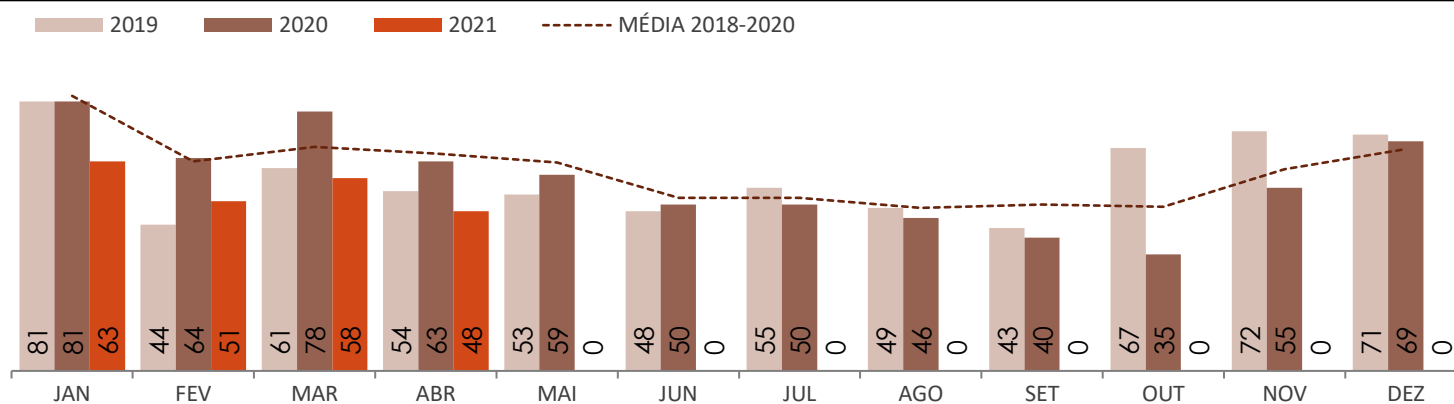

Nº DE VÍTIMAS DE MORTES VIOLENTAS POR ANO E POR PERÍODO NO ESTADO DE SANTA CATARINA

	POR ANO			PERÍODO (01/01 - 30/04)			
	2018	2019	2020	2018	2019	2020	2021
HOMICÍDIO	774	698	690	309	240	286	220
FEMINICÍDIO (já contabilizado no indicador de homicídio)	42	58	57	10	24	19	11
LATROCÍNIO	44	28	20	18	13	5	8
LESÃO CORPORAL SEGUIDA DE MORTE	22	14	15	9	7	8	6
CONFRONTO POLÍCIA CIVIL	3	4	2	1	1	0	0
CONFRONTO POLÍCIA MILITAR	96	74	84	34	35	44	32

Nº DE VÍTIMAS DE HOMICÍDIOS NO PERÍODO (01/01 - 30/04) - GRÁFICO

VARIAÇÕES DE HOMICÍDIOS POR MUNICÍPIO NO PERÍODO (01/01 - 30/04) - Nº ABSOLUTO

MUNICÍPIO (Nº 2020 - 2021)	VAR (Nº)
NAVEGANTES (2 - 7)	↑ 5
CHAPECÓ (8 - 12)	↑ 4
BRUSQUE (0 - 3)	↑ 3
CANOINHAS (0 - 3)	↑ 3
ALFREDO WAGNER (0 - 2)	↑ 2

MUNICÍPIO (Nº 2020 - 2021)	VAR (Nº)
FLORIANÓPOLIS (37 - 20)	↓ -17
JOINVILLE (35 - 26)	↓ -9
XANXERÊ (8 - 1)	↓ -7
CRICIÚMA (7 - 1)	↓ -6
ARAQUARI (9 - 3)	↓ -6

Boletim Mensal de Indicadores da Segurança Pública de Santa Catarina

2021
ABRIL

MUNICÍPIOS COM OCORRÊNCIA DE HOMICÍDIO NO PERÍODO (01/01 - 30/04)

Nº DE VÍTIMAS DE HOMICÍDIO POR MÊS

Boletim Mensal de Indicadores da Segurança Pública de Santa Catarina

2021

ABRIL

Nº DE VÍTIMAS DE HOMICÍDIO NOS MUNICÍPIOS DE SANTA CATARINA