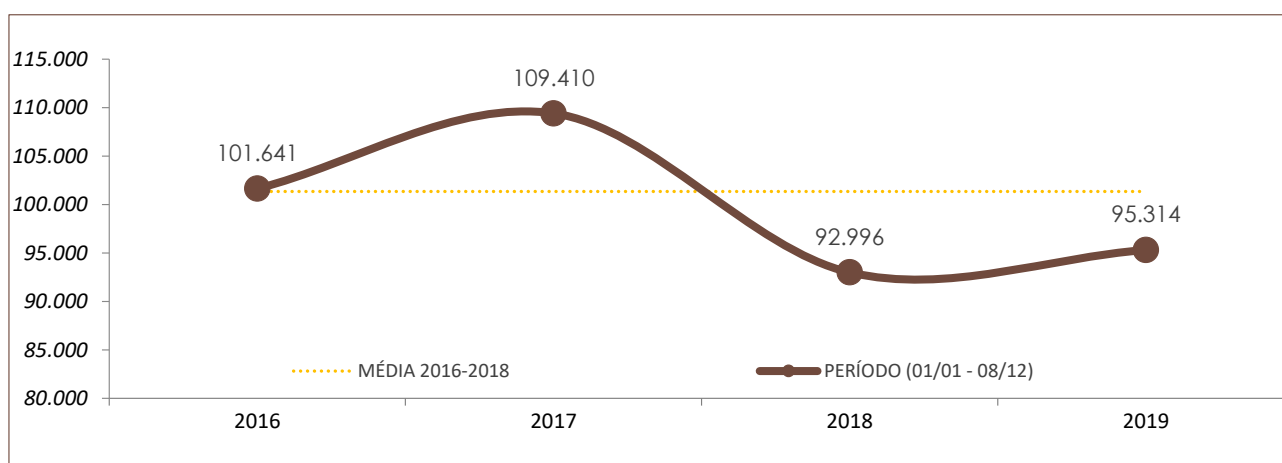

## DADOS DO RELATÓRIO

FONTE DOS DADOS: SISTEMA INTEGRADO DE SEGURANÇA PÚBLICA (SISP) / BO INTEGRADO  
ATUALIZAÇÃO DOS DADOS: 08/12/2019

## Nº DE OCORRÊNCIAS POR ANO E POR PERÍODO NO ESTADO DE SANTA CATARINA

	POR ANO			PERÍODO (01/01 - 08/12)			
	2016	2017	2018	2016	2017	2018	2019
ROUBO	19.024	16.690	11.599	17.979	15.863	11.035	10.589

	POR ANO			PERÍODO (01/01 - 08/12)			
	2016	2017	2018	2016	2017	2018	2019
FURTO	109.758	115.660	98.514	101.641	109.410	92.996	95.314

**NOTA:** A partir do dia 27/03/2019, a estatística criminal de Santa Catarina passou a ser baseada no banco de dados integrado da SSP/SC, o qual contempla registros integrados da Polícia Civil e da Polícia Militar. Anteriormente, somente os registros da Polícia Civil era considerados para fins estatísticos.