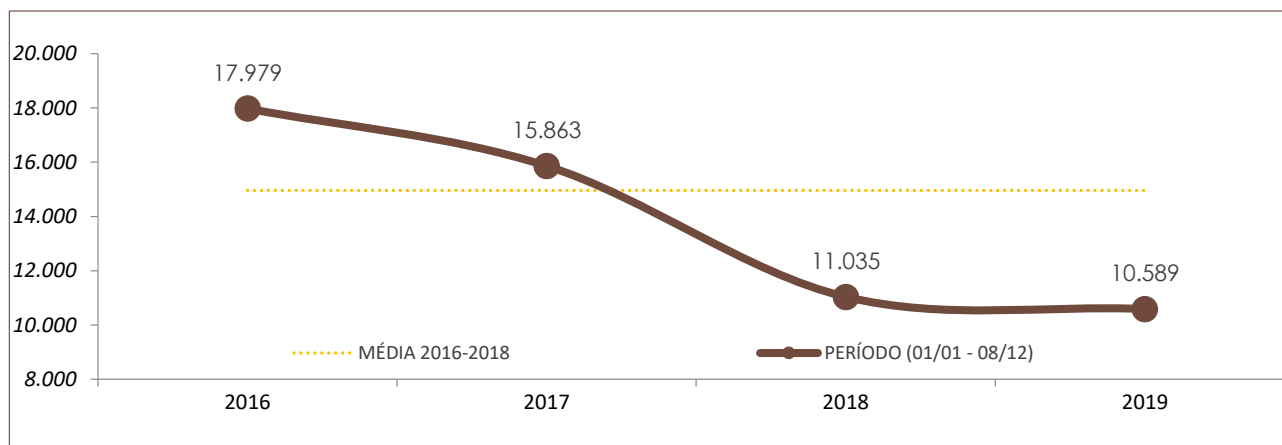

# Boletim Semanal de Indicadores da Segurança Pública de Santa Catarina

09/12/19

Nº 48

## DADOS DO RELATÓRIO

FONTE DOS DADOS: SISTEMA INTEGRADO DE SEGURANÇA PÚBLICA (SISP) / BO INTEGRADO  
ATUALIZAÇÃO DOS DADOS: 08/12/2019

## Nº DE OCORRÊNCIAS POR ANO E POR PERÍODO NO ESTADO DE SANTA CATARINA

	POR ANO			PERÍODO (01/01 - 08/12)			
	2016	2017	2018	2016	2017	2018	2019
ROUBO	19.024	16.690	11.599	17.979	15.863	11.035	10.589

	POR ANO			PERÍODO (01/01 - 08/12)			
	2016	2017	2018	2016	2017	2018	2019
FURTO	109.758	115.660	98.514	101.641	109.410	92.996	95.314