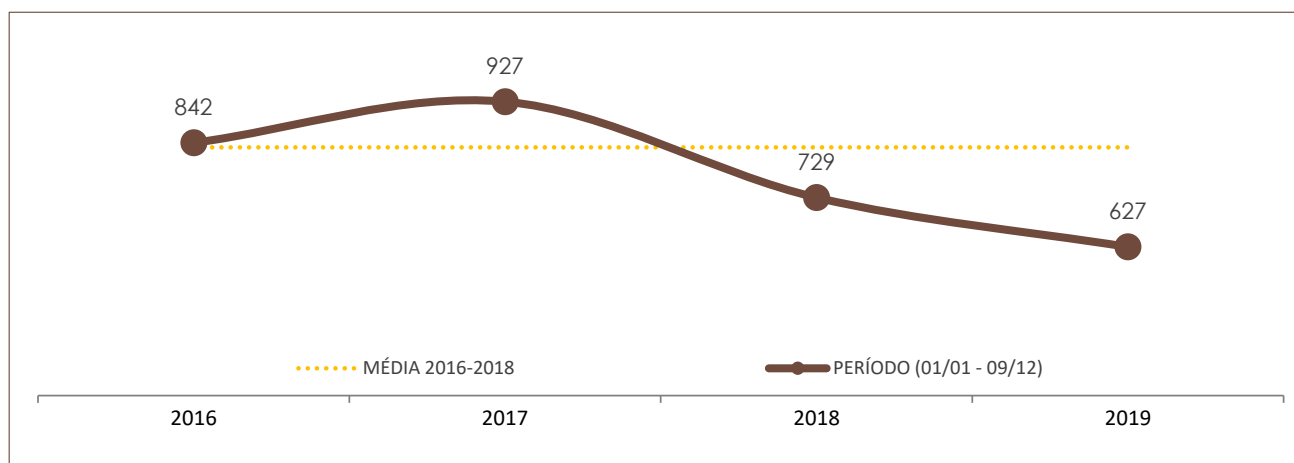

## DADOS DO RELATÓRIO

FONTE DOS DADOS: GERÊNCIA DE ESTATÍSTICA E ANÁLISE CRIMINAL (GEAC/DINI/SSP/SC)

ATUALIZAÇÃO DOS DADOS: 09/12/2019 - 08h

## Nº DE VÍTIMAS DE CRIMES VIOLENTOS LETAIS INTENCIONAIS

	POR ANO			PERÍODO (01/01 - 09/12)			
	2016	2017	2018	2016	2017	2018	2019
HOMICÍDIO	896	987	775	842	927	729	627
FEMINICÍDIO (já contabilizado no indicador de homicídio)	54	52	42	50	49	38	55
LATROCÍNIO	60	65	44	56	59	41	27
LESÃO CORPORAL SEGUIDA DE MORTE	19	26	22	18	25	21	14
CONFRONTO POLÍCIA CIVIL	3	7	3	3	6	2	4
CONFRONTO POLÍCIA MILITAR	58	70	96	54	62	93	68

## Nº DE VÍTIMAS DE HOMICÍDIO

	POR ANO			PERÍODO (01/01 - 09/12)			
	2016	2017	2018	2016	2017	2018	2019
Nº DE VÍTIMAS DE HOMICÍDIO	896	987	775	842	927	729	627