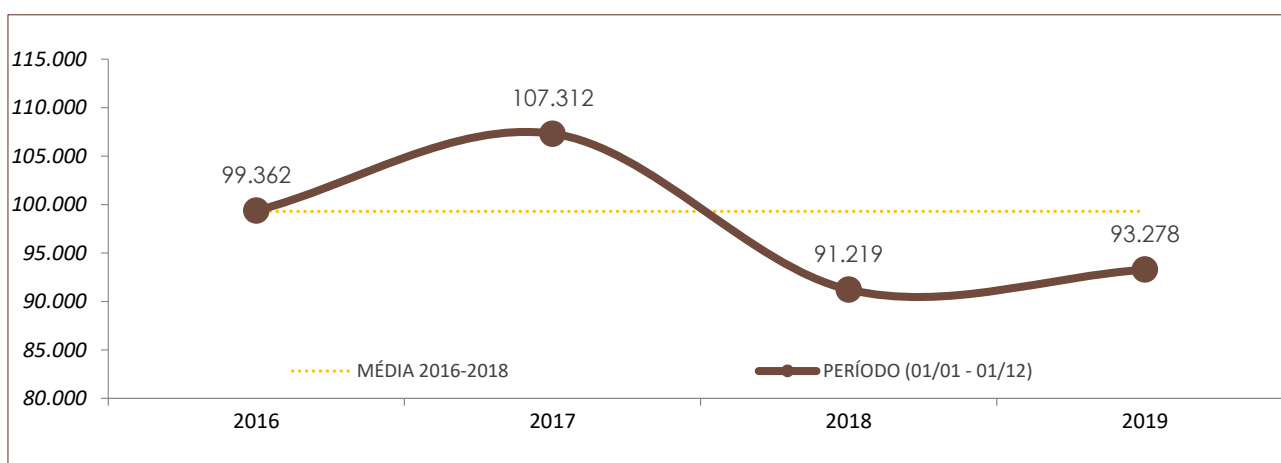

Boletim Semanal de Indicadores da Segurança Pública de Santa Catarina

02/12/19

Nº 47

DADOS DO RELATÓRIO

FONTE DOS DADOS: SISTEMA INTEGRADO DE SEGURANÇA PÚBLICA (SISP) / BO INTEGRADO
ATUALIZAÇÃO DOS DADOS: 01/12/2019

Nº DE OCORRÊNCIAS POR ANO E POR PERÍODO NO ESTADO DE SANTA CATARINA

	POR ANO			PERÍODO (01/01 - 01/12)			
	2016	2017	2018	2016	2017	2018	2019
ROUBO	19.024	16.690	11.599	17.652	15.586	10.832	10.385

	POR ANO			PERÍODO (01/01 - 01/12)			
	2016	2017	2018	2016	2017	2018	2019
FURTO	109.758	115.660	98.514	99.362	107.312	91.219	93.278

NOTA: A partir do dia 27/03/2019, a estatística criminal de Santa Catarina passou a ser baseada no banco de dados integrado da SSP/SC, o qual contempla registros integrados da Polícia Civil e da Polícia Militar. Anteriormente, somente os registros da Polícia Civil era considerados para fins estatísticos.

Nº DE VÍTIMAS DE CRIMES VIOLENTOS LETAIS INTENCIONAIS

	POR ANO			PERÍODO (01/01 - 02/12)			
	2016	2017	2018	2016	2017	2018	2019
HOMICÍDIO	896	987	775	827	899	720	626
FEMINICÍDIO (já contabilizado no indicador de homicídio)	54	52	42	48	47	38	55
LATROCÍNIO	60	65	44	54	55	41	27
LESÃO CORPORAL SEGUIDA DE MORTE	19	26	22	18	24	21	14
CONFRONTO POLÍCIA CIVIL	3	7	3	3	5	2	4
CONFRONTO POLÍCIA MILITAR	58	70	96	51	62	89	68