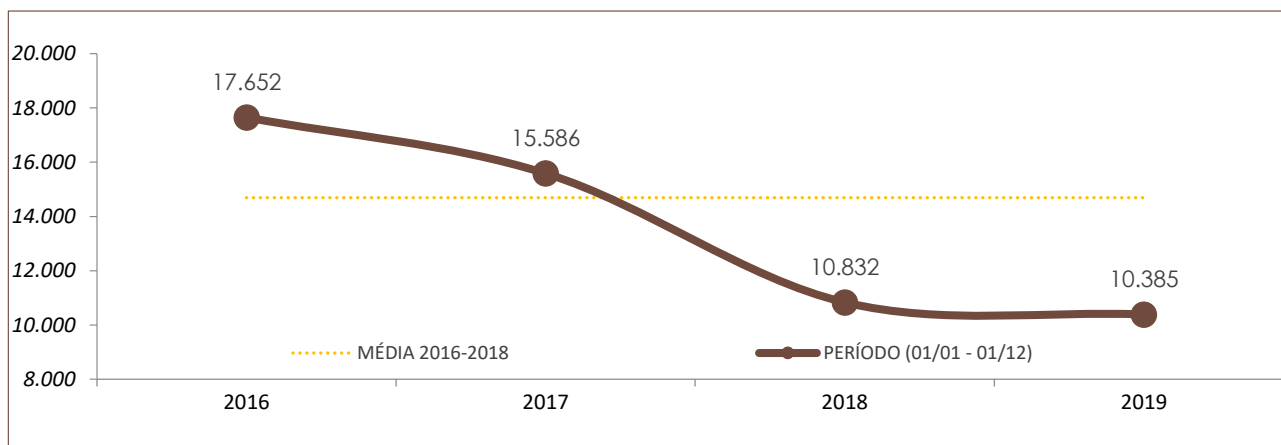

Boletim Semanal de Indicadores da Segurança Pública de Santa Catarina

02/12/19

Nº 47

DADOS DO RELATÓRIO

FONTE DOS DADOS: SISTEMA INTEGRADO DE SEGURANÇA PÚBLICA (SISP) / BO INTEGRADO
ATUALIZAÇÃO DOS DADOS: 01/12/2019

Nº DE OCORRÊNCIAS POR ANO E POR PERÍODO NO ESTADO DE SANTA CATARINA

	POR ANO			PERÍODO (01/01 - 01/12)			
	2016	2017	2018	2016	2017	2018	2019
ROUBO	19.024	16.690	11.599	17.652	15.586	10.832	10.385

	POR ANO			PERÍODO (01/01 - 01/12)			
	2016	2017	2018	2016	2017	2018	2019
FURTO	109.758	115.660	98.514	99.362	107.312	91.219	93.278

NOTA: A partir do dia 27/03/2019, a estatística criminal de Santa Catarina passou a ser baseada no banco de dados integrado da SSP/SC, o qual contempla registros integrados da Polícia Civil e da Polícia Militar. Anteriormente, somente os registros da Polícia Civil era considerados para fins estatísticos.

Nº DE VÍTIMAS DE CRIMES VIOLENTOS LETAIS INTENCIONAIS

	POR ANO			PERÍODO (01/01 - 02/12)			
	2016	2017	2018	2016	2017	2018	2019
HOMICÍDIO	896	987	775	827	899	720	626
FEMINICÍDIO (já contabilizado no indicador de homicídio)	54	52	42	48	47	38	55
LATROCÍNIO	60	65	44	54	55	41	27
LESÃO CORPORAL SEGUIDA DE MORTE	19	26	22	18	24	21	14
CONFRONTO POLÍCIA CIVIL	3	7	3	3	5	2	4
CONFRONTO POLÍCIA MILITAR	58	70	96	51	62	89	68