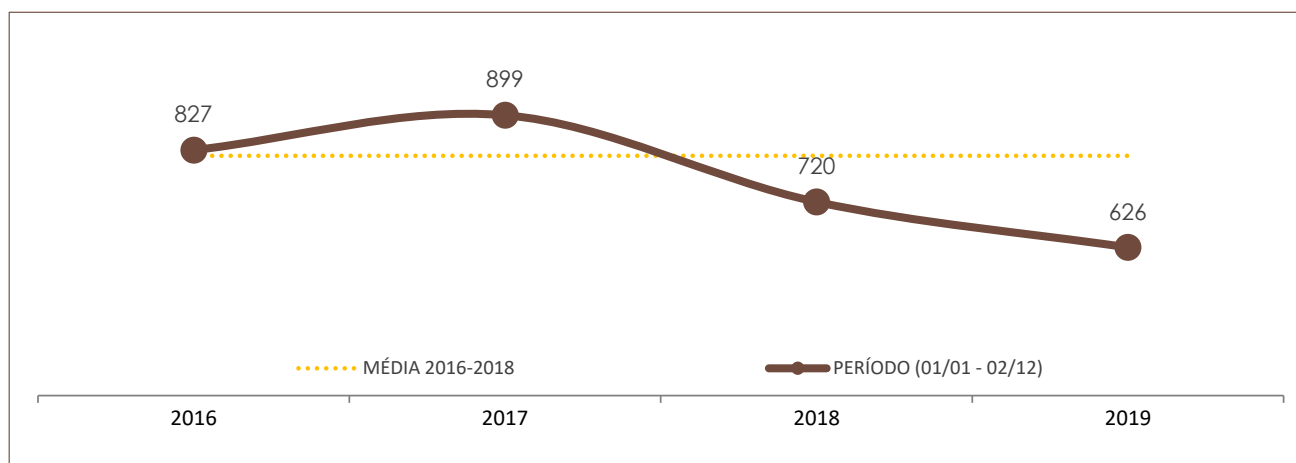

Boletim Semanal de Indicadores da Segurança Pública de Santa Catarina

02/12/19

Nº 47

DADOS DO RELATÓRIO

FONTE DOS DADOS: GERÊNCIA DE ESTATÍSTICA E ANÁLISE CRIMINAL (GEAC/DINI/SSP/SC)

ATUALIZAÇÃO DOS DADOS: 02/12/2019 - 08h

Nº DE VÍTIMAS DE CRIMES VIOLENTOS LETAIS INTENCIONAIS

	POR ANO			PERÍODO (01/01 - 02/12)			
	2016	2017	2018	2016	2017	2018	2019
HOMICÍDIO	896	987	775	827	899	720	626
FEMINICÍDIO (já contabilizado no indicador de homicídio)	54	52	42	48	47	38	55
LATROCÍNIO	60	65	44	54	55	41	27
LESÃO CORPORAL SEGUIDA DE MORTE	19	26	22	18	24	21	14
CONFRONTO POLÍCIA CIVIL	3	7	3	3	5	2	4
CONFRONTO POLÍCIA MILITAR	58	70	96	51	62	89	68

Nº DE VÍTIMAS DE HOMICÍDIO

	POR ANO			PERÍODO (01/01 - 02/12)			
	2016	2017	2018	2016	2017	2018	2019
Nº DE VÍTIMAS DE HOMICÍDIO	896	987	775	827	899	720	626

DESTAQUES NAS VARIAÇÕES DE HOMICÍDIO POR MUNICÍPIO (Nº ABSOLUTO)

MUNICÍPIO (Nº 2018 - 2019)	VAR (Nº) ↑
ILHOTA (0 — 8)	↑ 8
LAGES (9 — 16)	↑ 7
CHAPECÓ (29 — 35)	↑ 6
ITAPOÁ (5 — 10)	↑ 5
TIJUCAS (1 — 6)	↑ 5

MUNICÍPIO (Nº 2018 - 2019)	VAR (Nº) ↓
FLORIANÓPOLIS (96 — 54)	↓ -42
JOINVILLE (78 — 62)	↓ -16
CAMBORIÚ (25 — 10)	↓ -15
ITAJAÍ (29 — 19)	↓ -10
NAVEGANTES (13 — 7)	↓ -6