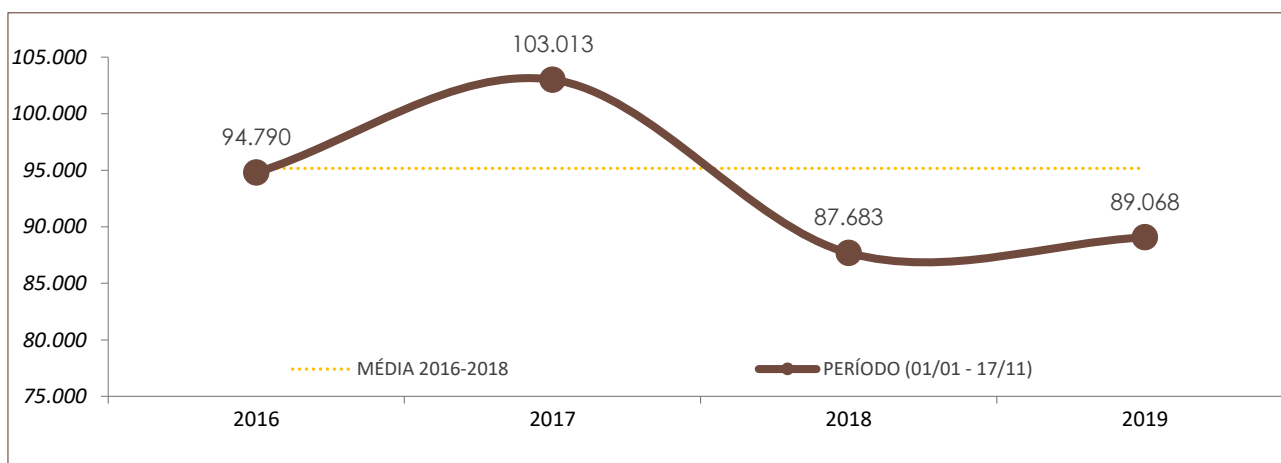

Boletim Semanal de Indicadores da Segurança Pública de Santa Catarina

18/11/19

Nº 45

DADOS DO RELATÓRIO

FONTE DOS DADOS: SISTEMA INTEGRADO DE SEGURANÇA PÚBLICA (SISP) / BO INTEGRADO
ATUALIZAÇÃO DOS DADOS: 17/11/2019

Nº DE OCORRÊNCIAS POR ANO E POR PERÍODO NO ESTADO DE SANTA CATARINA

	POR ANO			PERÍODO (01/01 - 17/11)			
	2016	2017	2018	2016	2017	2018	2019
ROUBO	19.024	16.690	11.599	16.974	15.034	10.458	9.970

	POR ANO			PERÍODO (01/01 - 17/11)			
	2016	2017	2018	2016	2017	2018	2019
FURTO	109.757	115.656	98.501	94.790	103.013	87.683	89.068

NOTA: A partir do dia 27/03/2019, a estatística criminal de Santa Catarina passou a ser baseada no banco de dados integrado da SSP/SC, o qual contempla registros integrados da Polícia Civil e da Polícia Militar. Anteriormente, somente os registros da Polícia Civil era considerados para fins estatísticos.

Nº DE VÍTIMAS DE CRIMES VIOLENTOS LETAIS INTENCIONAIS

	POR ANO			PERÍODO (01/01 - 18/11)			
	2016	2017	2018	2016	2017	2018	2019
HOMICÍDIO	896	987	775	791	850	694	593
FEMINICÍDIO (já contabilizado no indicador de homicídio)	54	52	42	45	46	36	51
LATROCÍNIO	60	65	44	52	52	38	26
LESÃO CORPORAL SEGUIDA DE MORTE	19	26	22	18	23	20	14
CONFRONTO POLÍCIA CIVIL	3	7	3	2	5	2	3
CONFRONTO POLÍCIA MILITAR	58	70	96	47	61	85	66