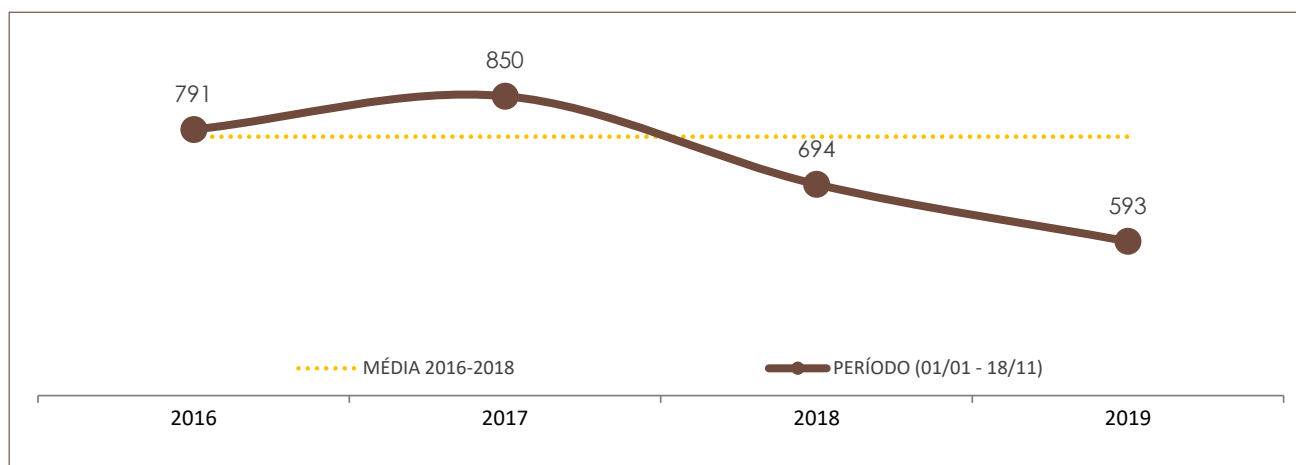

Boletim Semanal de Indicadores da Segurança Pública de Santa Catarina

18/11/19

Nº 45

DADOS DO RELATÓRIO

FONTE DOS DADOS: GERÊNCIA DE ESTATÍSTICA E ANÁLISE CRIMINAL (GEAC/DINI/SSP/SC)

ATUALIZAÇÃO DOS DADOS: 18/11/2019 - 08h

Nº DE VÍTIMAS DE CRIMES VIOLENTOS LETAIS INTENCIONAIS

	POR ANO			PERÍODO (01/01 - 18/11)			
	2016	2017	2018	2016	2017	2018	2019
HOMICÍDIO	896	987	775	791	850	694	593
FEMINICÍDIO (já contabilizado no indicador de homicídio)	54	52	42	45	46	36	51
LATROCÍNIO	60	65	44	52	52	38	26
LESÃO CORPORAL SEGUIDA DE MORTE	19	26	22	18	23	20	14
CONFRONTO POLÍCIA CIVIL	3	7	3	2	5	2	3
CONFRONTO POLÍCIA MILITAR	58	70	96	47	61	85	66

Nº DE VÍTIMAS DE HOMICÍDIO

	POR ANO			PERÍODO (01/01 - 18/11)			
	2016	2017	2018	2016	2017	2018	2019
Nº DE VÍTIMAS DE HOMICÍDIO	896	987	775	791	850	694	593

DESTAQUES NAS VARIAÇÕES DE HOMICÍDIO POR MUNICÍPIO (Nº ABSOLUTO)

MUNICÍPIO (Nº 2018 - 2019)	VAR (Nº) ↑
ILHOTA (0 — 8)	↑ 8
LAGES (9 — 15)	↑ 6
TIJUCAS (1 — 6)	↑ 5
CHAPECÓ (29 — 33)	↑ 4
IÇARA (0 — 4)	↑ 4

MUNICÍPIO (Nº 2018 - 2019)	VAR (Nº) ↓
FLORIANÓPOLIS (94 — 52)	↓ -42
JOINVILLE (74 — 57)	↓ -17
CAMBORIÚ (24 — 10)	↓ -14
ITAJAÍ (29 — 19)	↓ -10
NAVEGANTES (13 — 5)	↓ -8