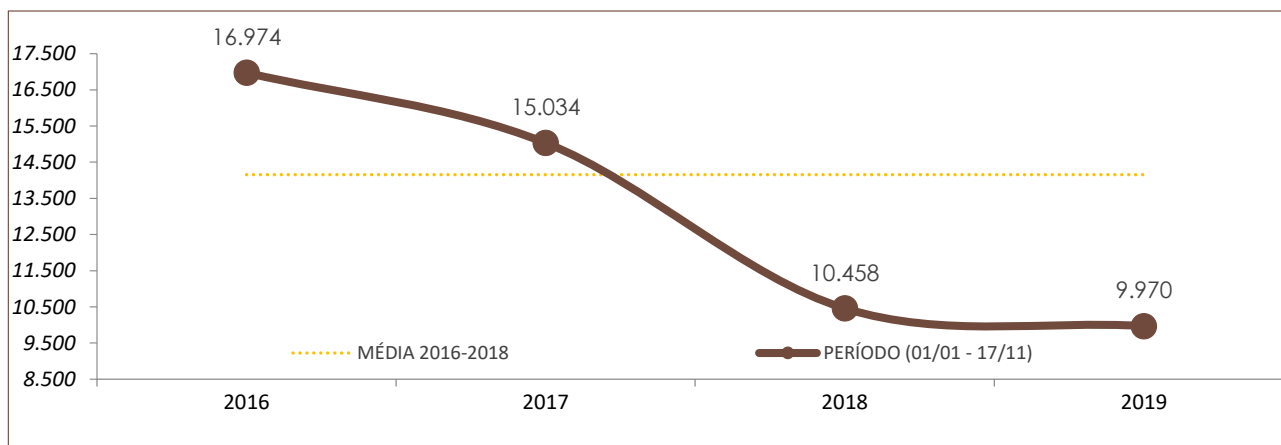

Boletim Semanal de Indicadores da Segurança Pública de Santa Catarina

18/11/19

Nº 45

DADOS DO RELATÓRIO

FONTE DOS DADOS: SISTEMA INTEGRADO DE SEGURANÇA PÚBLICA (SISP) / BO INTEGRADO
ATUALIZAÇÃO DOS DADOS: 17/11/2019

Nº DE OCORRÊNCIAS POR ANO E POR PERÍODO NO ESTADO DE SANTA CATARINA

	POR ANO			PERÍODO (01/01 - 17/11)			
	2016	2017	2018	2016	2017	2018	2019
ROUBO	19.024	16.690	11.599	16.974	15.034	10.458	9.970

	POR ANO			PERÍODO (01/01 - 17/11)			
	2016	2017	2018	2016	2017	2018	2019
FURTO	109.757	115.656	98.501	94.790	103.013	87.683	89.068

NOTA: A partir do dia 27/03/2019, a estatística criminal de Santa Catarina passou a ser baseada no banco de dados integrado da SSP/SC, o qual contempla registros integrados da Polícia Civil e da Polícia Militar. Anteriormente, somente os registros da Polícia Civil era considerados para fins estatísticos.

Nº DE VÍTIMAS DE CRIMES VIOLENTOS LETAIS INTENCIONAIS

	POR ANO			PERÍODO (01/01 - 18/11)			
	2016	2017	2018	2016	2017	2018	2019
HOMICÍDIO	896	987	775	791	850	694	593
FEMINICÍDIO (já contabilizado no indicador de homicídio)	54	52	42	45	46	36	51
LATROCÍNIO	60	65	44	52	52	38	26
LESÃO CORPORAL SEGUIDA DE MORTE	19	26	22	18	23	20	14
CONFRONTO POLÍCIA CIVIL	3	7	3	2	5	2	3
CONFRONTO POLÍCIA MILITAR	58	70	96	47	61	85	66