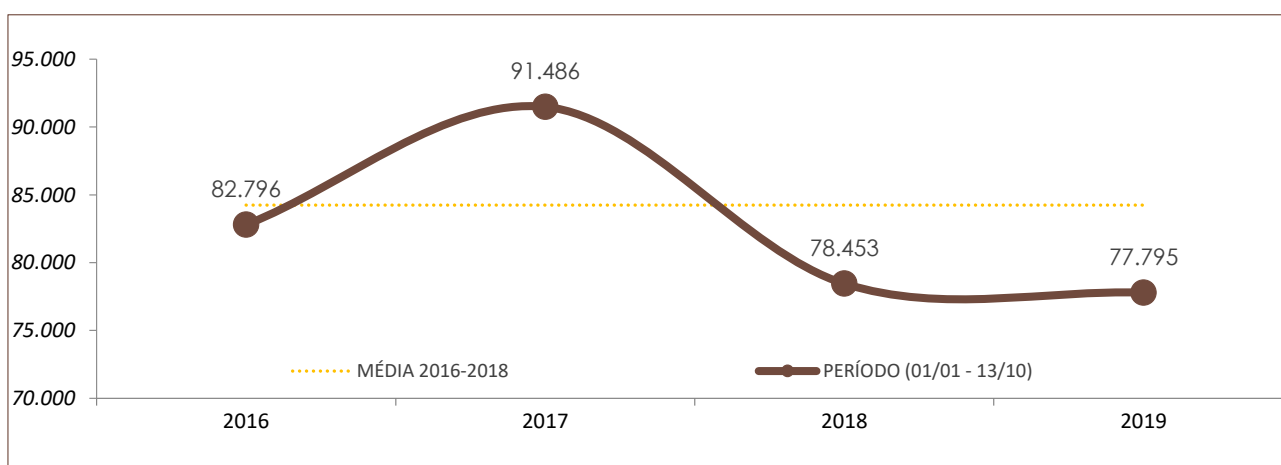

Boletim Semanal de Indicadores da Segurança Pública de Santa Catarina

14/10/19

Nº 40

DADOS DO RELATÓRIO

FONTE DOS DADOS: SISTEMA INTEGRADO DE SEGURANÇA PÚBLICA (SISP) / BO INTEGRADO
ATUALIZAÇÃO DOS DADOS: 13/10/2019

Nº DE OCORRÊNCIAS POR ANO E POR PERÍODO NO ESTADO DE SANTA CATARINA

	POR ANO			PERÍODO (01/01 - 13/10)			
	2016	2017	2018	2016	2017	2018	2019
ROUBO	19.023	16.690	11.598	15.203	13.671	9.414	8.703

	POR ANO			PERÍODO (01/01 - 13/10)			
	2016	2017	2018	2016	2017	2018	2019
FURTO	109.752	115.643	98.462	82.796	91.486	78.453	77.795

NOTA: A partir do dia 27/03/2019, a estatística criminal de Santa Catarina passou a ser baseada no banco de dados integrado da SSP/SC, o qual contempla registros integrados da Polícia Civil e da Polícia Militar. Anteriormente, somente os registros da Polícia Civil era considerados para fins estatísticos.

Nº DE VÍTIMAS DE CRIMES VIOLENTOS LETAIS INTENCIONAIS

	POR ANO			PERÍODO (01/01 - 14/10)			
	2016	2017	2018	2016	2017	2018	2019
HOMICÍDIO	896	987	776	696	775	626	511
FEMINICÍDIO (já contabilizado no indicador de homicídio)	54	52	42	40	37	35	43
LATROCÍNIO	60	65	43	46	49	35	21
LESÃO CORPORAL SEGUIDA DE MORTE	19	26	22	15	23	18	14
CONFRONTO POLÍCIA CIVIL	3	7	3	1	5	2	3
CONFRONTO POLÍCIA MILITAR	58	70	96	39	49	73	60