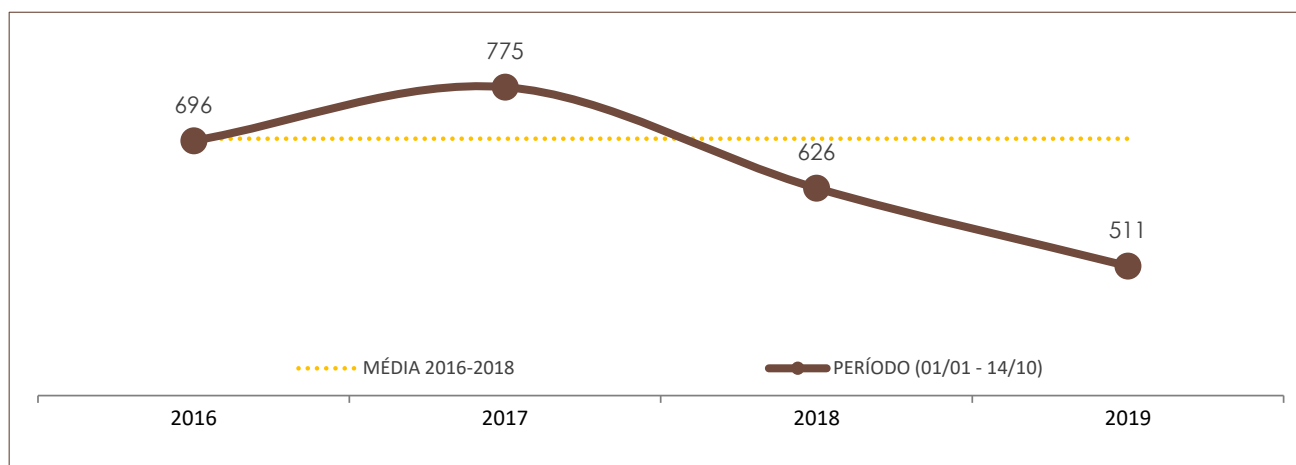

Boletim Semanal de Indicadores da Segurança Pública de Santa Catarina

14/10/19

Nº 40

DADOS DO RELATÓRIO

FONTE DOS DADOS: GERÊNCIA DE ESTATÍSTICA E ANÁLISE CRIMINAL (GEAC/DINI/SSP/SC)

ATUALIZAÇÃO DOS DADOS: 14/10/2019 - 08h

Nº DE VÍTIMAS DE CRIMES VIOLENTOS LETAIS INTENCIONAIS

	POR ANO			PERÍODO (01/01 - 14/10)			
	2016	2017	2018	2016	2017	2018	2019
HOMICÍDIO	896	987	776	696	775	626	511
FEMINICÍDIO (já contabilizado no indicador de homicídio)	54	52	42	40	37	35	43
LATROCÍNIO	60	65	43	46	49	35	21
LESÃO CORPORAL SEGUIDA DE MORTE	19	26	22	15	23	18	14
CONFRONTO POLÍCIA CIVIL	3	7	3	1	5	2	3
CONFRONTO POLÍCIA MILITAR	58	70	96	39	49	73	60

Nº DE VÍTIMAS DE HOMICÍDIO

	POR ANO			PERÍODO (01/01 - 14/10)			
	2016	2017	2018	2016	2017	2018	2019
Nº DE VÍTIMAS DE HOMICÍDIO	896	987	776	696	775	626	511

DESTAQUES NAS VARIAÇÕES DE HOMICÍDIO POR MUNICÍPIO (Nº ABSOLUTO)

MUNICÍPIO (Nº 2018 - 2019)	VAR (Nº) ↑
ILHOTA (0 — 7)	↑ 7
LAGES (8 — 13)	↑ 5
TIJUCAS (1 — 6)	↑ 5
ARARANGUÁ (4 — 8)	↑ 4
GARUVA (0 — 4)	↑ 4

MUNICÍPIO (Nº 2018 - 2019)	VAR (Nº) ↓
FLORIANÓPOLIS (84 — 44)	↓ -40
JOINVILLE (67 — 54)	↓ -13
NAVEGANTES (12 — 4)	↓ -8
ITAJAÍ (26 — 18)	↓ -8
CAMBORIÚ (18 — 10)	↓ -8