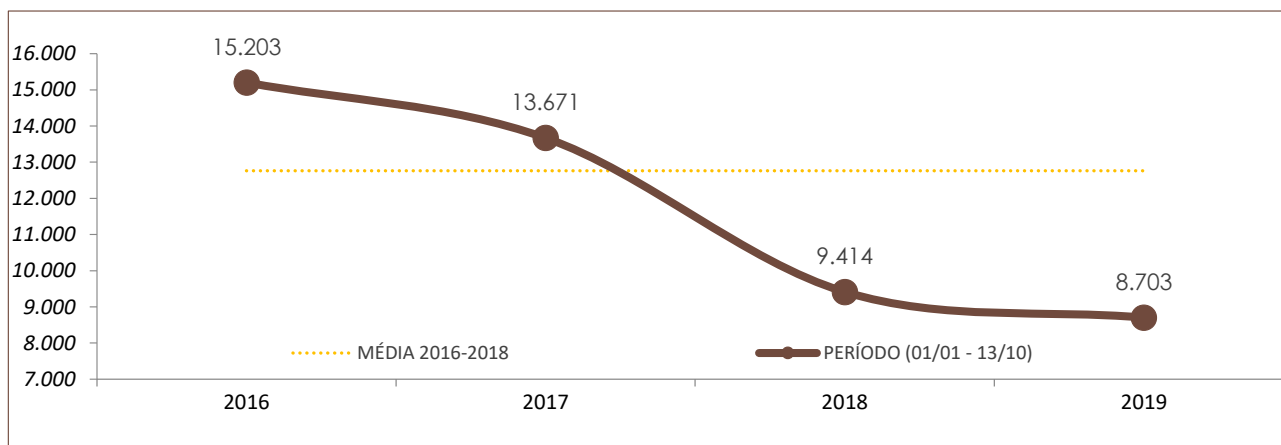

Boletim Semanal de Indicadores da Segurança Pública de Santa Catarina

14/10/19

Nº 40

DADOS DO RELATÓRIO

FONTE DOS DADOS: SISTEMA INTEGRADO DE SEGURANÇA PÚBLICA (SISP) / BO INTEGRADO
ATUALIZAÇÃO DOS DADOS: 13/10/2019

Nº DE OCORRÊNCIAS POR ANO E POR PERÍODO NO ESTADO DE SANTA CATARINA

	POR ANO			PERÍODO (01/01 - 13/10)			
	2016	2017	2018	2016	2017	2018	2019
ROUBO	19.023	16.690	11.598	15.203	13.671	9.414	8.703

	POR ANO			PERÍODO (01/01 - 13/10)			
	2016	2017	2018	2016	2017	2018	2019
FURTO	109.752	115.643	98.462	82.796	91.486	78.453	77.795

NOTA: A partir do dia 27/03/2019, a estatística criminal de Santa Catarina passou a ser baseada no banco de dados integrado da SSP/SC, o qual contempla registros integrados da Polícia Civil e da Polícia Militar. Anteriormente, somente os registros da Polícia Civil era considerados para fins estatísticos.

Nº DE VÍTIMAS DE CRIMES VIOLENTOS LETAIS INTENCIONAIS

	POR ANO			PERÍODO (01/01 - 14/10)			
	2016	2017	2018	2016	2017	2018	2019
HOMICÍDIO	896	987	776	696	775	626	511
FEMINICÍDIO (já contabilizado no indicador de homicídio)	54	52	42	40	37	35	43
LATROCÍNIO	60	65	43	46	49	35	21
LESÃO CORPORAL SEGUIDA DE MORTE	19	26	22	15	23	18	14
CONFRONTO POLÍCIA CIVIL	3	7	3	1	5	2	3
CONFRONTO POLÍCIA MILITAR	58	70	96	39	49	73	60