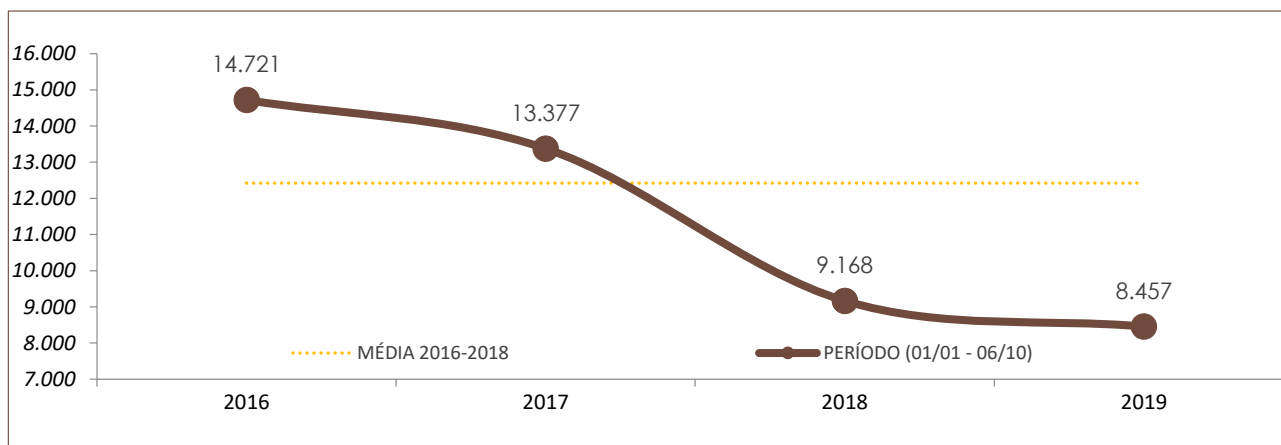

Boletim Semanal de Indicadores da Segurança Pública de Santa Catarina

07/10/19

Nº 39

DADOS DO RELATÓRIO

FONTE DOS DADOS: SISTEMA INTEGRADO DE SEGURANÇA PÚBLICA (SISP) / BO INTEGRADO
ATUALIZAÇÃO DOS DADOS: 06/10/2019

Nº DE OCORRÊNCIAS POR ANO E POR PERÍODO NO ESTADO DE SANTA CATARINA

	POR ANO			PERÍODO (01/01 - 06/10)			
	2016	2017	2018	2016	2017	2018	2019
ROUBO	18.953	16.685	11.535	14.721	13.377	9.168	8.457

	POR ANO			PERÍODO (01/01 - 06/10)			
	2016	2017	2018	2016	2017	2018	2019
FURTO	109.381	115.617	98.024	80.120	89.321	76.314	75.785

NOTA: A partir do dia 27/03/2019, a estatística criminal de Santa Catarina passou a ser baseada no banco de dados integrado da SSP/SC, o qual contempla registros integrados da Polícia Civil e da Polícia Militar. Anteriormente, somente os registros da Polícia Civil era considerados para fins estatísticos.

Nº DE VÍTIMAS DE CRIMES VIOLENTOS LETAIS INTENCIONAIS

	POR ANO			PERÍODO (01/01 - 07/10)			
	2016	2017	2018	2016	2017	2018	2019
HOMICÍDIO	896	987	776	677	751	618	497
FEMINICÍDIO (já contabilizado no indicador de homicídio)	54	52	42	40	36	34	42
LATROCÍNIO	60	65	42	44	49	34	21
LESÃO CORPORAL SEGUIDA DE MORTE	19	26	22	14	23	18	14
CONFRONTO POLÍCIA CIVIL	3	7	3	1	5	2	3
CONFRONTO POLÍCIA MILITAR	58	70	96	31	45	72	55