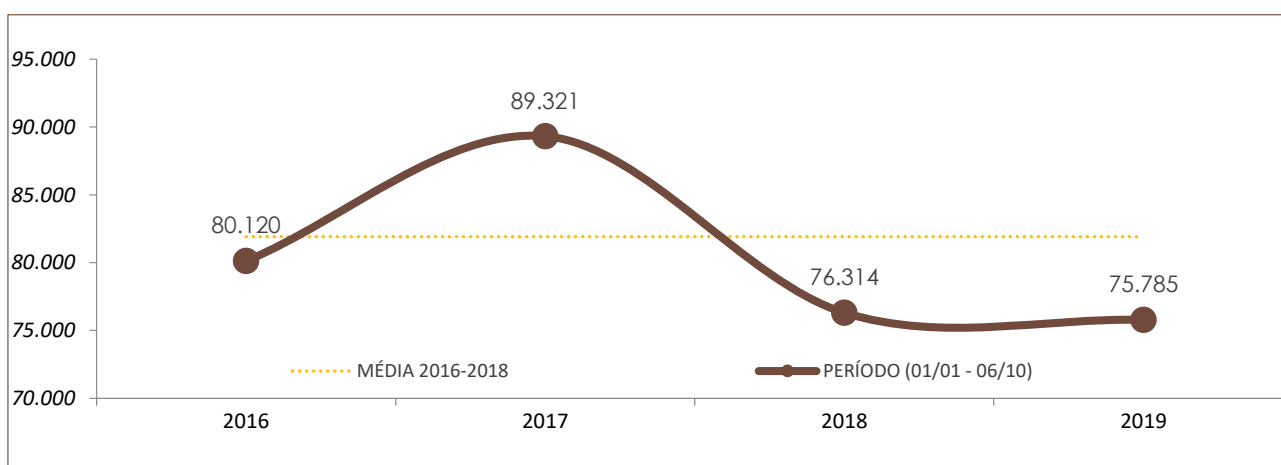

Boletim Semanal de Indicadores da Segurança Pública de Santa Catarina

07/10/19

Nº 39

DADOS DO RELATÓRIO

FONTE DOS DADOS: SISTEMA INTEGRADO DE SEGURANÇA PÚBLICA (SISP) / BO INTEGRADO
ATUALIZAÇÃO DOS DADOS: 06/10/2019

Nº DE OCORRÊNCIAS POR ANO E POR PERÍODO NO ESTADO DE SANTA CATARINA

	POR ANO			PERÍODO (01/01 - 06/10)			
	2016	2017	2018	2016	2017	2018	2019
ROUBO	18.953	16.685	11.535	14.721	13.377	9.168	8.457

	POR ANO			PERÍODO (01/01 - 06/10)			
	2016	2017	2018	2016	2017	2018	2019
FURTO	109.381	115.617	98.024	80.120	89.321	76.314	75.785

NOTA: A partir do dia 27/03/2019, a estatística criminal de Santa Catarina passou a ser baseada no banco de dados integrado da SSP/SC, o qual contempla registros integrados da Polícia Civil e da Polícia Militar. Anteriormente, somente os registros da Polícia Civil era considerados para fins estatísticos.

Nº DE VÍTIMAS DE CRIMES VIOLENTOS LETAIS INTENCIONAIS

	POR ANO			PERÍODO (01/01 - 07/10)			
	2016	2017	2018	2016	2017	2018	2019
HOMICÍDIO	896	987	776	677	751	618	497
FEMINICÍDIO (já contabilizado no indicador de homicídio)	54	52	42	40	36	34	42
LATROCÍNIO	60	65	42	44	49	34	21
LESÃO CORPORAL SEGUIDA DE MORTE	19	26	22	14	23	18	14
CONFRONTO POLÍCIA CIVIL	3	7	3	1	5	2	3
CONFRONTO POLÍCIA MILITAR	58	70	96	31	45	72	55