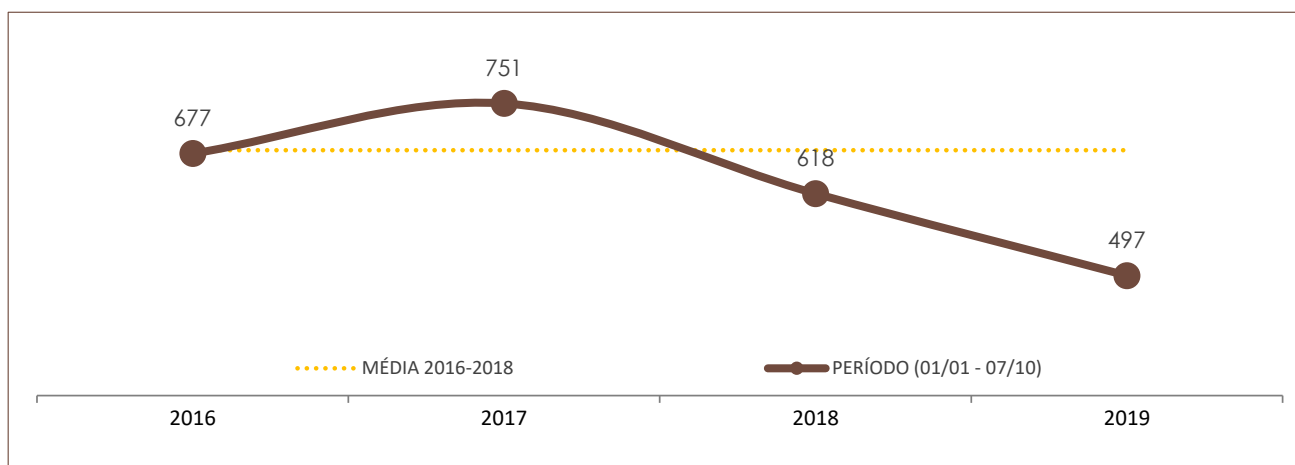

Nº DE OCORRÊNCIAS POR ANO E POR PERÍODO NO ESTADO DE SANTA CATARINA

	POR ANO			PERÍODO (01/01 - 06/10)			
	2016	2017	2018	2016	2017	2018	2019
ROUBO	18.953	16.685	11.535	14.721	13.377	9.168	8.457

	POR ANO			PERÍODO (01/01 - 06/10)			
	2016	2017	2018	2016	2017	2018	2019
FURTO	109.381	115.617	98.024	80.120	89.321	76.314	75.785

Boletim Semanal de Indicadores da Segurança Pública de Santa Catarina

07/10/19

Nº 39

DADOS DO RELATÓRIO

FONTE DOS DADOS: GERÊNCIA DE ESTATÍSTICA E ANÁLISE CRIMINAL (GEAC/DINI/SSP/SC)

ATUALIZAÇÃO DOS DADOS: 07/10/2019 - 08h

Nº DE VÍTIMAS DE CRIMES VIOLENTOS LETAIS INTENCIONAIS

	POR ANO			PERÍODO (01/01 - 07/10)			
	2016	2017	2018	2016	2017	2018	2019
HOMICÍDIO	896	987	776	677	751	618	497
FEMINICÍDIO (já contabilizado no indicador de homicídio)	54	52	42	40	36	34	42
LATROCÍNIO	60	65	42	44	49	34	21
LESÃO CORPORAL SEGUIDA DE MORTE	19	26	22	14	23	18	14
CONFRONTO POLÍCIA CIVIL	3	7	3	1	5	2	3
CONFRONTO POLÍCIA MILITAR	58	70	96	31	45	72	55

Nº DE VÍTIMAS DE HOMICÍDIO

	POR ANO			PERÍODO (01/01 - 07/10)			
	2016	2017	2018	2016	2017	2018	2019
Nº DE VÍTIMAS DE HOMICÍDIO	896	987	776	677	751	618	497

DESTAQUES NAS VARIAÇÕES DE HOMICÍDIO POR MUNICÍPIO (Nº ABSOLUTO)