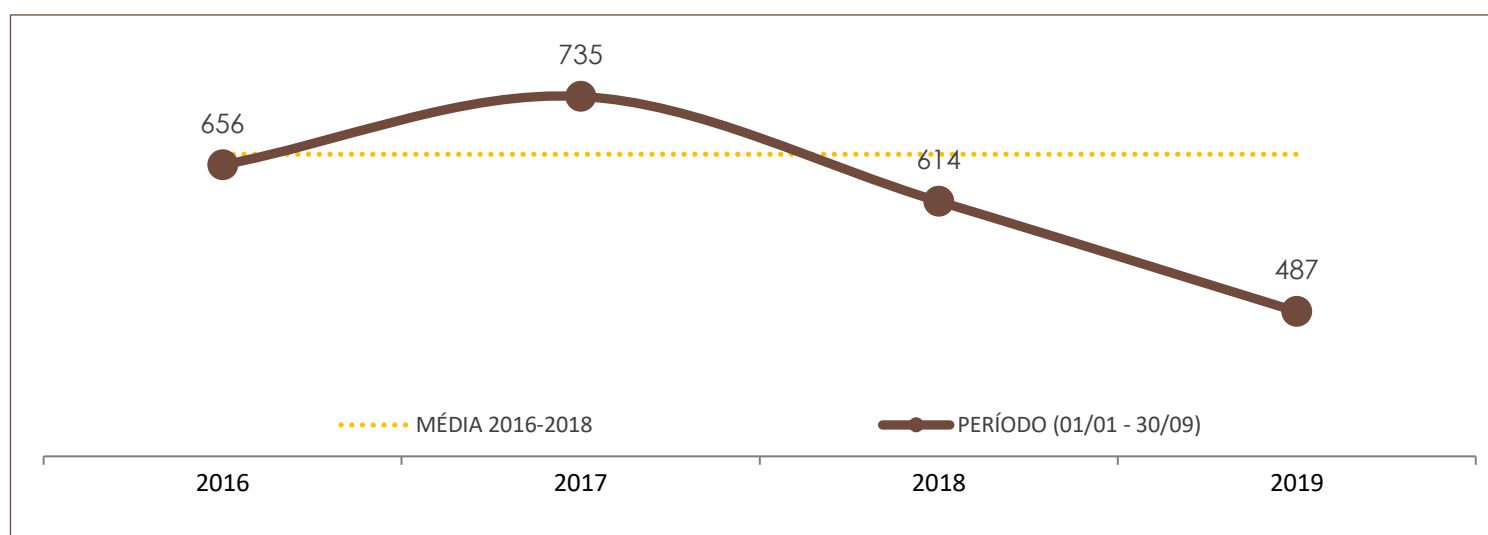

Nº DE OCORRÊNCIAS POR ANO E POR PERÍODO NO ESTADO DE SANTA CATARINA

	POR ANO			PERÍODO (01/01 - 29/09)			
	2016	2017	2018	2016	2017	2018	2019
ROUBO	18.953	16.685	11.535	14.373	13.116	8.963	8.328

	POR ANO			PERÍODO (01/01 - 29/09)			
	2016	2017	2018	2016	2017	2018	2019
FURTO	109.381	115.617	98.024	77.933	87.273	74.559	74.475

Boletim Semanal de Indicadores da Segurança Pública de Santa Catarina

30/09/19

Nº 38

DADOS DO RELATÓRIO

FONTE DOS DADOS: GERÊNCIA DE ESTATÍSTICA E ANÁLISE CRIMINAL (GEAC/DINI/SSP/SC)

ATUALIZAÇÃO DOS DADOS: 30/09/2019 - 08h

Nº DE VÍTIMAS DE CRIMES VIOLENTOS LETAIS INTENCIONAIS

	POR ANO			PERÍODO (01/01 - 30/09)			
	2016	2017	2018	2016	2017	2018	2019
HOMICÍDIO	896	987	776	656	735	614	487
FEMINICÍDIO (já contabilizado no indicador de homicídio)	54	52	42	38	35	34	40
LATROCÍNIO	60	65	42	43	49	34	21
LESÃO CORPORAL SEGUIDA DE MORTE	19	26	22	14	22	18	14
CONFRONTO POLÍCIA CIVIL	3	7	3	1	5	2	3
CONFRONTO POLÍCIA MILITAR	58	70	96	30	43	67	54

Nº DE VÍTIMAS DE HOMICÍDIO

	POR ANO			PERÍODO (01/01 - 30/09)			
	2016	2017	2018	2016	2017	2018	2019
Nº DE VÍTIMAS DE HOMICÍDIO	896	987	776	656	735	614	487

DESTAQUES NAS VARIAÇÕES DE HOMICÍDIO POR MUNICÍPIO (Nº ABSOLUTO)