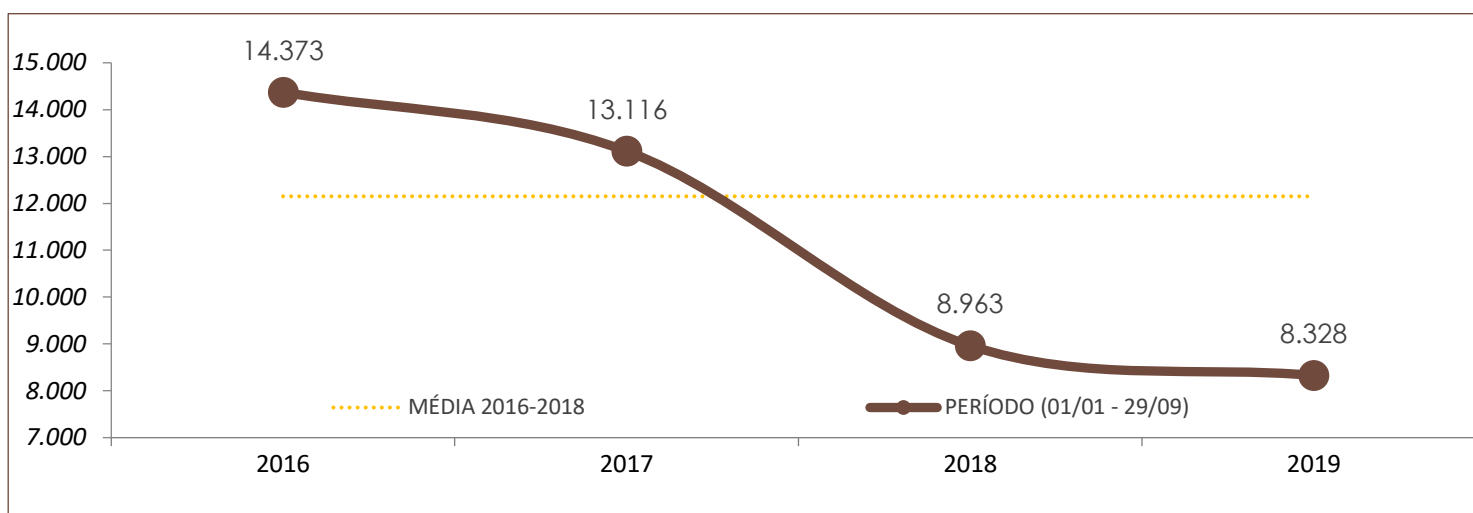

Boletim Semanal de Indicadores da Segurança Pública de Santa Catarina

30/09/19

Nº 38

DADOS DO RELATÓRIO

FONTE DOS DADOS: SISTEMA INTEGRADO DE SEGURANÇA PÚBLICA (SISP) / BO INTEGRADO
ATUALIZAÇÃO DOS DADOS: 29/09/2019

Nº DE OCORRÊNCIAS POR ANO E POR PERÍODO NO ESTADO DE SANTA CATARINA

	POR ANO			PERÍODO (01/01 - 29/09)			
	2016	2017	2018	2016	2017	2018	2019
ROUBO	18.953	16.685	11.535	14.373	13.116	8.963	8.328

	POR ANO			PERÍODO (01/01 - 29/09)			
	2016	2017	2018	2016	2017	2018	2019
FURTO	109.381	115.617	98.024	77.933	87.273	74.559	74.475

NOTA: A partir do dia 27/03/2019, a estatística criminal de Santa Catarina passou a ser baseada no banco de dados integrado da SSP/SC, o qual contempla registros integrados da Polícia Civil e da Polícia Militar. Anteriormente, somente os registros da Polícia Civil era considerados para fins estatísticos.

Nº DE VÍTIMAS DE CRIMES VIOLENTOS LETAIS INTENCIONAIS

	POR ANO			PERÍODO (01/01 - 30/09)			
	2016	2017	2018	2016	2017	2018	2019
HOMICÍDIO	896	987	776	656	735	614	487
FEMINICÍDIO (já contabilizado no indicador de homicídio)	54	52	42	38	35	34	40
LATROCÍNIO	60	65	42	43	49	34	21
LESÃO CORPORAL SEGUIDA DE MORTE	19	26	22	14	22	18	14
CONFRONTO POLÍCIA CIVIL	3	7	3	1	5	2	3
CONFRONTO POLÍCIA MILITAR	58	70	96	30	43	67	54