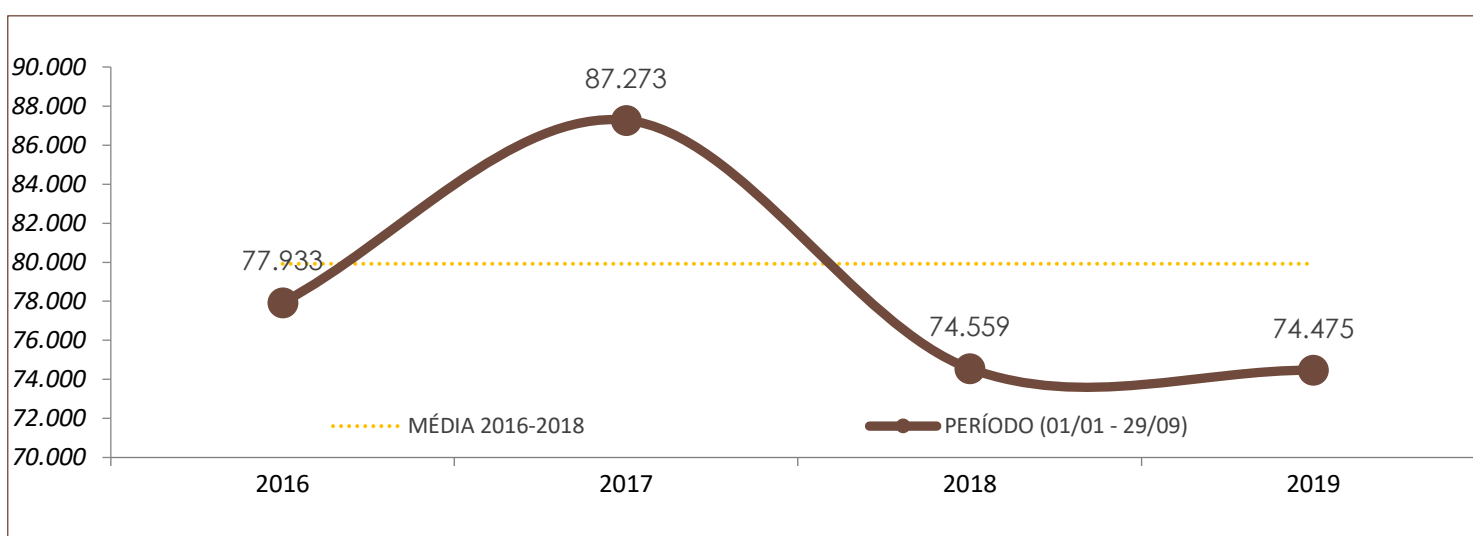

Boletim Semanal de Indicadores da Segurança Pública de Santa Catarina

30/09/19

Nº 38

DADOS DO RELATÓRIO

FONTE DOS DADOS: SISTEMA INTEGRADO DE SEGURANÇA PÚBLICA (SISP) / BO INTEGRADO
ATUALIZAÇÃO DOS DADOS: 29/09/2019

Nº DE OCORRÊNCIAS POR ANO E POR PERÍODO NO ESTADO DE SANTA CATARINA

	POR ANO			PERÍODO (01/01 - 29/09)			
	2016	2017	2018	2016	2017	2018	2019
ROUBO	18.953	16.685	11.535	14.373	13.116	8.963	8.328

	POR ANO			PERÍODO (01/01 - 29/09)			
	2016	2017	2018	2016	2017	2018	2019
FURTO	109.381	115.617	98.024	77.933	87.273	74.559	74.475

NOTA: A partir do dia 27/03/2019, a estatística criminal de Santa Catarina passou a ser baseada no banco de dados integrado da SSP/SC, o qual contempla registros integrados da Polícia Civil e da Polícia Militar. Anteriormente, somente os registros da Polícia Civil era considerados para fins estatísticos.

Nº DE VÍTIMAS DE CRIMES VIOLENTOS LETAIS INTENCIONAIS

	POR ANO			PERÍODO (01/01 - 30/09)			
	2016	2017	2018	2016	2017	2018	2019
HOMICÍDIO	896	987	776	656	735	614	487
FEMINICÍDIO (já contabilizado no indicador de homicídio)	54	52	42	38	35	34	40
LATROCÍNIO	60	65	42	43	49	34	21
LESÃO CORPORAL SEGUIDA DE MORTE	19	26	22	14	22	18	14
CONFRONTO POLÍCIA CIVIL	3	7	3	1	5	2	3
CONFRONTO POLÍCIA MILITAR	58	70	96	30	43	67	54