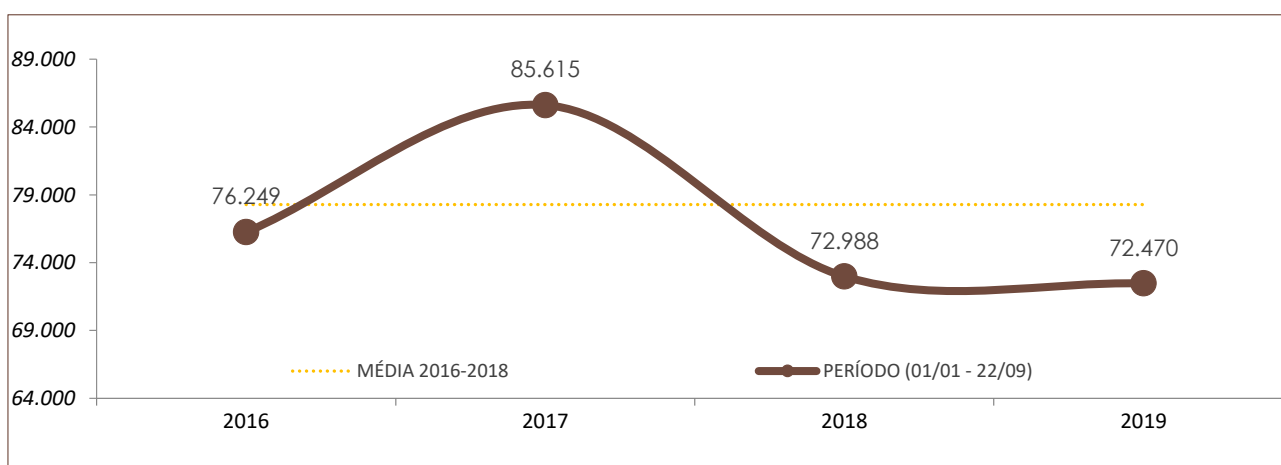

Boletim Semanal de Indicadores da Segurança Pública de Santa Catarina

23/09/19

Nº 37

DADOS DO RELATÓRIO

FONTE DOS DADOS: SISTEMA INTEGRADO DE SEGURANÇA PÚBLICA (SISP) / BO INTEGRADO
ATUALIZAÇÃO DOS DADOS: 22/09/2019

Nº DE OCORRÊNCIAS POR ANO E POR PERÍODO NO ESTADO DE SANTA CATARINA

	POR ANO			PERÍODO (01/01 - 22/09)			
	2016	2017	2018	2016	2017	2018	2019
ROUBO	18.953	16.685	11.535	14.056	12.907	8.781	8.103

	POR ANO			PERÍODO (01/01 - 22/09)			
	2016	2017	2018	2016	2017	2018	2019
FURTO	109.381	115.617	98.024	76.249	85.615	72.988	72.470

NOTA: A partir do dia 27/03/2019, a estatística criminal de Santa Catarina passou a ser baseada no banco de dados integrado da SSP/SC, o qual contempla registros integrados da Polícia Civil e da Polícia Militar. Anteriormente, somente os registros da Polícia Civil era considerados para fins estatísticos.

Nº DE VÍTIMAS DE CRIMES VIOLENTOS LETAIS INTENCIONAIS

	POR ANO			PERÍODO (01/01 - 23/09)			
	2016	2017	2018	2016	2017	2018	2019
HOMICÍDIO	896	987	776	637	722	593	474
FEMINICÍDIO (já contabilizado no indicador de homicídio)	54	52	42	38	34	31	39
LATROCÍNIO	60	65	42	42	48	34	20
LESÃO CORPORAL SEGUIDA DE MORTE	19	26	22	14	21	18	14
CONFRONTO POLÍCIA CIVIL	3	7	3	1	5	2	3
CONFRONTO POLÍCIA MILITAR	58	70	96	29	42	67	52