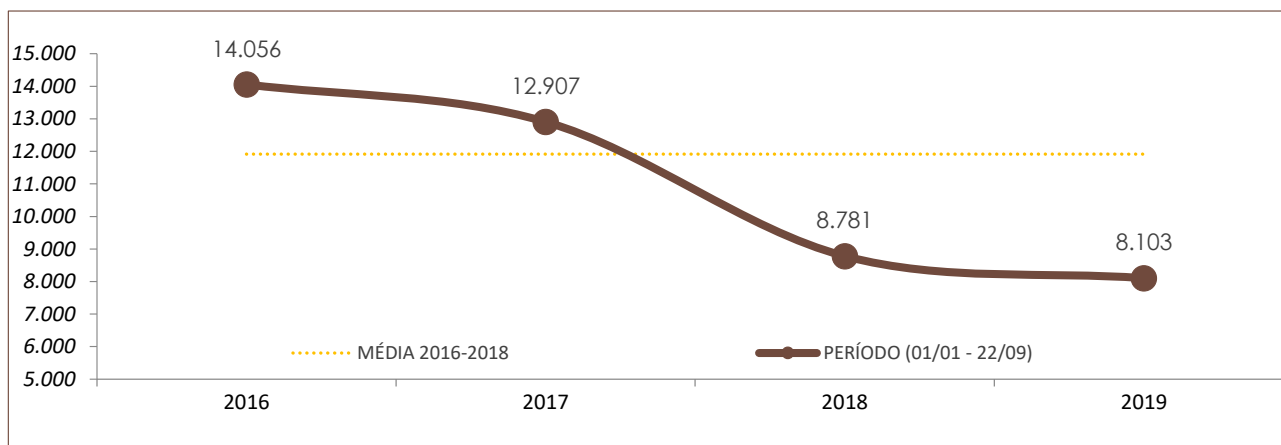

Boletim Semanal de Indicadores da Segurança Pública de Santa Catarina

23/09/19

Nº 37

DADOS DO RELATÓRIO

FONTE DOS DADOS: SISTEMA INTEGRADO DE SEGURANÇA PÚBLICA (SISP) / BO INTEGRADO
ATUALIZAÇÃO DOS DADOS: 22/09/2019

Nº DE OCORRÊNCIAS POR ANO E POR PERÍODO NO ESTADO DE SANTA CATARINA

	POR ANO			PERÍODO (01/01 - 22/09)			
	2016	2017	2018	2016	2017	2018	2019
ROUBO	18.953	16.685	11.535	14.056	12.907	8.781	8.103

	POR ANO			PERÍODO (01/01 - 22/09)			
	2016	2017	2018	2016	2017	2018	2019
FURTO	109.381	115.617	98.024	76.249	85.615	72.988	72.470

NOTA: A partir do dia 27/03/2019, a estatística criminal de Santa Catarina passou a ser baseada no banco de dados integrado da SSP/SC, o qual contempla registros integrados da Polícia Civil e da Polícia Militar. Anteriormente, somente os registros da Polícia Civil era considerados para fins estatísticos.

Nº DE VÍTIMAS DE CRIMES VIOLENTOS LETAIS INTENCIONAIS

	POR ANO			PERÍODO (01/01 - 23/09)			
	2016	2017	2018	2016	2017	2018	2019
HOMICÍDIO	896	987	776	637	722	593	474
FEMINICÍDIO (já contabilizado no indicador de homicídio)	54	52	42	38	34	31	39
LATROCÍNIO	60	65	42	42	48	34	20
LESÃO CORPORAL SEGUIDA DE MORTE	19	26	22	14	21	18	14
CONFRONTO POLÍCIA CIVIL	3	7	3	1	5	2	3
CONFRONTO POLÍCIA MILITAR	58	70	96	29	42	67	52