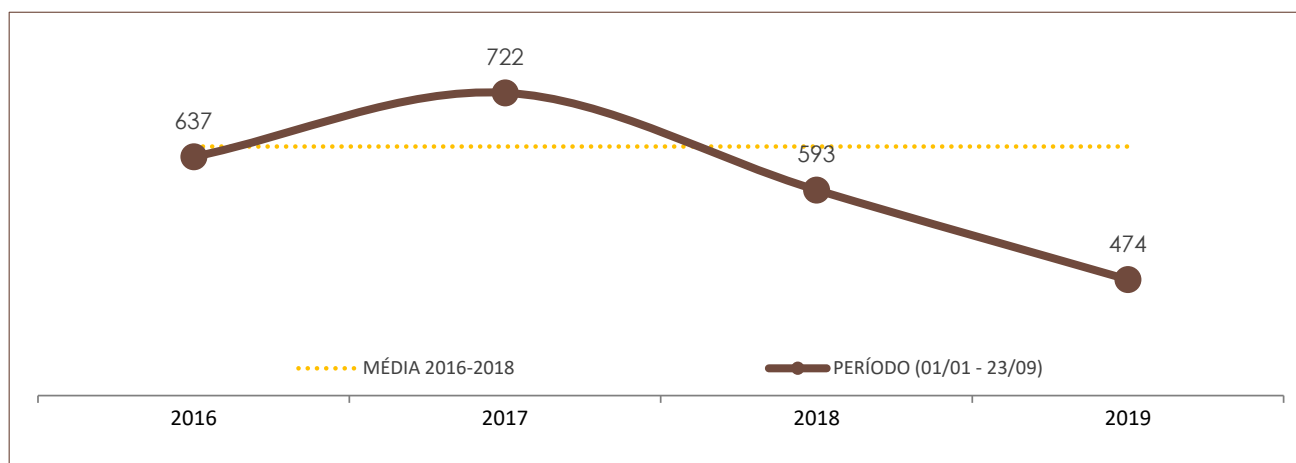

Nº DE OCORRÊNCIAS POR ANO E POR PERÍODO NO ESTADO DE SANTA CATARINA

	POR ANO			PERÍODO (01/01 - 22/09)			
	2016	2017	2018	2016	2017	2018	2019
ROUBO	18.953	16.685	11.535	14.056	12.907	8.781	8.103

	POR ANO			PERÍODO (01/01 - 22/09)			
	2016	2017	2018	2016	2017	2018	2019
FURTO	109.381	115.617	98.024	76.249	85.615	72.988	72.470

Boletim Semanal de Indicadores da Segurança Pública de Santa Catarina

23/09/19

Nº 37

DADOS DO RELATÓRIO

FONTE DOS DADOS: GERÊNCIA DE ESTATÍSTICA E ANÁLISE CRIMINAL (GEAC/DINI/SSP/SC)

ATUALIZAÇÃO DOS DADOS: 23/09/2019 - 08h

Nº DE VÍTIMAS DE CRIMES VIOLENTOS LETAIS INTENCIONAIS

	POR ANO			PERÍODO (01/01 - 23/09)			
	2016	2017	2018	2016	2017	2018	2019
HOMICÍDIO	896	987	776	637	722	593	474
FEMINICÍDIO (já contabilizado no indicador de homicídio)	54	52	42	38	34	31	39
LATROCÍNIO	60	65	42	42	48	34	20
LESÃO CORPORAL SEGUIDA DE MORTE	19	26	22	14	21	18	14
CONFRONTO POLÍCIA CIVIL	3	7	3	1	5	2	3
CONFRONTO POLÍCIA MILITAR	58	70	96	29	42	67	52

Nº DE VÍTIMAS DE HOMICÍDIO

	POR ANO			PERÍODO (01/01 - 23/09)			
	2016	2017	2018	2016	2017	2018	2019
Nº DE VÍTIMAS DE HOMICÍDIO	896	987	776	637	722	593	474

DESTAQUES NAS VARIAÇÕES DE HOMICÍDIO POR MUNICÍPIO (Nº ABSOLUTO)