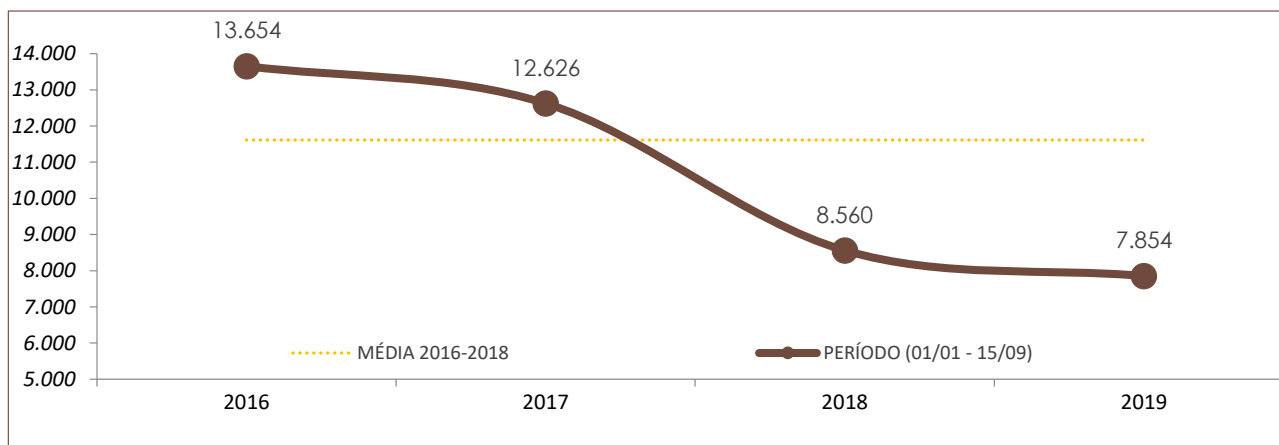

Boletim Semanal de Indicadores da Segurança Pública de Santa Catarina

16/09/19

Nº 36

DADOS DO RELATÓRIO

FONTE DOS DADOS: SISTEMA INTEGRADO DE SEGURANÇA PÚBLICA (SISP) / BO INTEGRADO

ATUALIZAÇÃO DOS DADOS: 15/09/2019

Nº DE OCORRÊNCIAS POR ANO E POR PERÍODO NO ESTADO DE SANTA CATARINA

	POR ANO			PERÍODO (01/01 - 15/09)			
	2016	2017	2018	2016	2017	2018	2019
ROUBO	18.953	16.685	11.535	13.654	12.626	8.560	7.854

	POR ANO			PERÍODO (01/01 - 15/09)			
	2016	2017	2018	2016	2017	2018	2019
FURTO	109.381	115.617	98.024	73.961	83.384	71.057	70.479

NOTA: A partir do dia 27/03/2019, a estatística criminal de Santa Catarina passou a ser baseada no banco de dados integrado da SSP/SC, o qual contempla registros integrados da Polícia Civil e da Polícia Militar. Anteriormente, somente os registros da Polícia Civil era considerados para fins estatísticos.

Nº DE VÍTIMAS DE CRIMES VIOLENTOS LETAIS INTENCIONAIS

	POR ANO			PERÍODO (01/01 - 16/09)			
	2016	2017	2018	2016	2017	2018	2019
HOMICÍDIO	896	987	776	624	707	579	463
FEMINICÍDIO (já contabilizado no indicador de homicídio)	54	52	42	38	34	27	39
LATROCÍNIO	60	65	42	42	47	34	19
LESÃO CORPORAL SEGUIDA DE MORTE	19	26	22	14	21	18	15
CONFRONTO POLÍCIA CIVIL	3	7	3	1	5	2	3
CONFRONTO POLÍCIA MILITAR	58	70	96	29	39	66	49