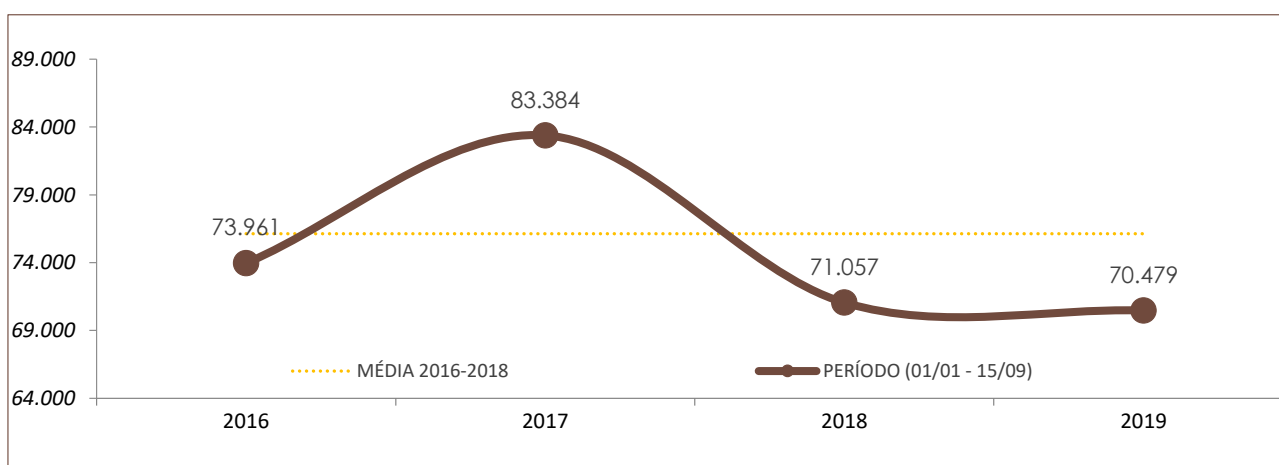

Boletim Semanal de Indicadores da Segurança Pública de Santa Catarina

16/09/19

Nº 36

DADOS DO RELATÓRIO

FONTE DOS DADOS: SISTEMA INTEGRADO DE SEGURANÇA PÚBLICA (SISP) / BO INTEGRADO

ATUALIZAÇÃO DOS DADOS: 15/09/2019

Nº DE OCORRÊNCIAS POR ANO E POR PERÍODO NO ESTADO DE SANTA CATARINA

	POR ANO			PERÍODO (01/01 - 15/09)			
	2016	2017	2018	2016	2017	2018	2019
ROUBO	18.953	16.685	11.535	13.654	12.626	8.560	7.854

	POR ANO			PERÍODO (01/01 - 15/09)			
	2016	2017	2018	2016	2017	2018	2019
FURTO	109.381	115.617	98.024	73.961	83.384	71.057	70.479

NOTA: A partir do dia 27/03/2019, a estatística criminal de Santa Catarina passou a ser baseada no banco de dados integrado da SSP/SC, o qual contempla registros integrados da Polícia Civil e da Polícia Militar. Anteriormente, somente os registros da Polícia Civil era considerados para fins estatísticos.

Nº DE VÍTIMAS DE CRIMES VIOLENTOS LETAIS INTENCIONAIS

	POR ANO			PERÍODO (01/01 - 16/09)			
	2016	2017	2018	2016	2017	2018	2019
HOMICÍDIO	896	987	776	624	707	579	463
FEMINICÍDIO (já contabilizado no indicador de homicídio)	54	52	42	38	34	27	39
LATROCÍNIO	60	65	42	42	47	34	19
LESÃO CORPORAL SEGUIDA DE MORTE	19	26	22	14	21	18	15
CONFRONTO POLÍCIA CIVIL	3	7	3	1	5	2	3
CONFRONTO POLÍCIA MILITAR	58	70	96	29	39	66	49