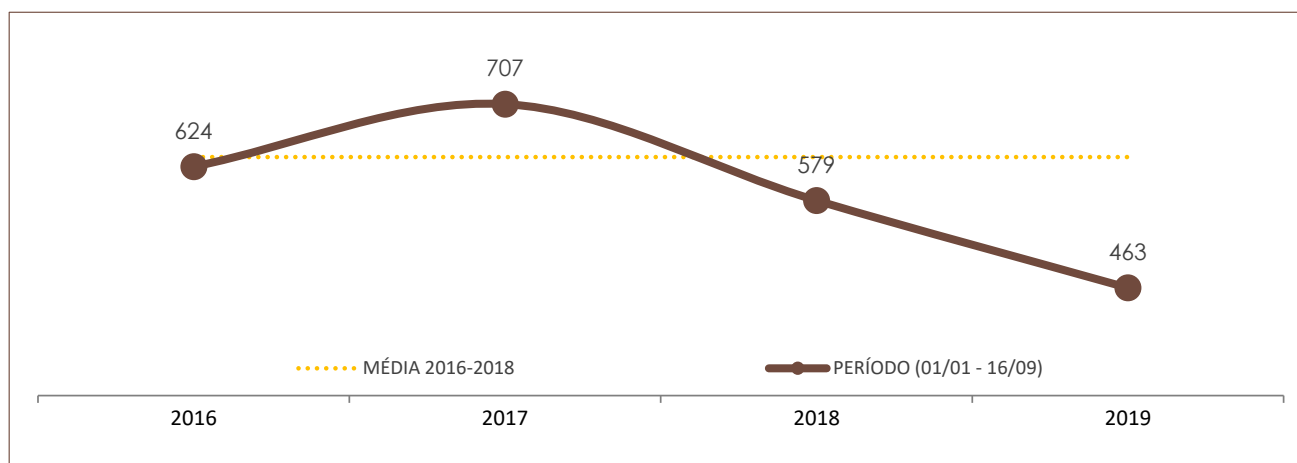

Nº DE OCORRÊNCIAS POR ANO E POR PERÍODO NO ESTADO DE SANTA CATARINA

	POR ANO			PERÍODO (01/01 - 15/09)			
	2016	2017	2018	2016	2017	2018	2019
ROUBO	18.953	16.685	11.535	13.654	12.626	8.560	7.854

	POR ANO			PERÍODO (01/01 - 15/09)			
	2016	2017	2018	2016	2017	2018	2019
FURTO	109.381	115.617	98.024	73.961	83.384	71.057	70.479

Boletim Semanal de Indicadores da Segurança Pública de Santa Catarina

16/09/19

Nº 36

DADOS DO RELATÓRIO

FONTE DOS DADOS: GERÊNCIA DE ESTATÍSTICA E ANÁLISE CRIMINAL (GEAC/DINI/SSP/SC)

ATUALIZAÇÃO DOS DADOS: 16/09/2019 - 08h

Nº DE VÍTIMAS DE CRIMES VIOLENTOS LETAIS INTENCIONAIS

	POR ANO			PERÍODO (01/01 - 16/09)			
	2016	2017	2018	2016	2017	2018	2019
HOMICÍDIO	896	987	776	624	707	579	463
FEMINICÍDIO (já contabilizado no indicador de homicídio)	54	52	42	38	34	27	39
LATROCÍNIO	60	65	42	42	47	34	19
LESÃO CORPORAL SEGUIDA DE MORTE	19	26	22	14	21	18	15
CONFRONTO POLÍCIA CIVIL	3	7	3	1	5	2	3
CONFRONTO POLÍCIA MILITAR	58	70	96	29	39	66	49

Nº DE VÍTIMAS DE HOMICÍDIO

	POR ANO			PERÍODO (01/01 - 16/09)			
	2016	2017	2018	2016	2017	2018	2019
Nº DE VÍTIMAS DE HOMICÍDIO	896	987	776	624	707	579	463

DESTAQUES NAS VARIAÇÕES DE HOMICÍDIO POR MUNICÍPIO (Nº ABSOLUTO)