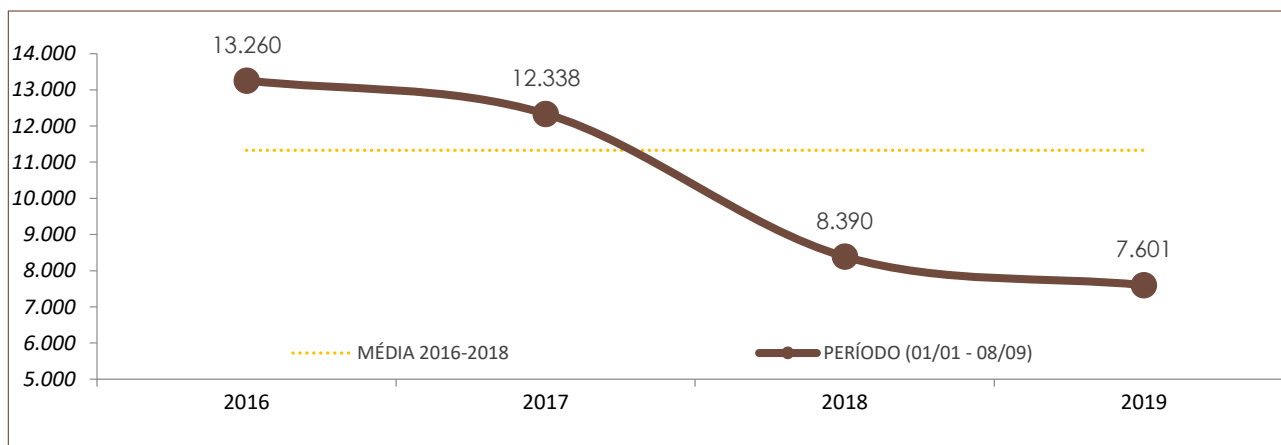

Boletim Semanal de Indicadores da Segurança Pública de Santa Catarina

09/09/19

Nº 35

DADOS DO RELATÓRIO

FONTE DOS DADOS: SISTEMA INTEGRADO DE SEGURANÇA PÚBLICA (SISP) / BO INTEGRADO
ATUALIZAÇÃO DOS DADOS: 08/09/2019

Nº DE OCORRÊNCIAS POR ANO E POR PERÍODO NO ESTADO DE SANTA CATARINA

	POR ANO			PERÍODO (01/01 - 08/09)			
	2016	2017	2018	2016	2017	2018	2019
ROUBO	18.953	16.685	11.535	13.260	12.338	8.390	7.601

	POR ANO			PERÍODO (01/01 - 08/09)			
	2016	2017	2018	2016	2017	2018	2019
FURTO	109.381	115.617	98.024	72.018	81.299	69.607	68.294

NOTA: A partir do dia 27/03/2019, a estatística criminal de Santa Catarina passou a ser baseada no banco de dados integrado da SSP/SC, o qual contempla registros integrados da Polícia Civil e da Polícia Militar. Anteriormente, somente os registros da Polícia Civil era considerados para fins estatísticos.

Nº DE VÍTIMAS DE CRIMES VIOLENTOS LETAIS INTENCIONAIS

	POR ANO			PERÍODO (01/01 - 09/09)			
	2016	2017	2018	2016	2017	2018	2019
HOMICÍDIO	896	987	775	599	694	566	451
FEMINICÍDIO (já contabilizado no indicador de homicídio)	54	52	42	38	34	27	39
LATROCÍNIO	60	65	42	42	44	30	20
LESÃO CORPORAL SEGUIDA DE MORTE	19	26	22	14	20	18	16
CONFRONTO POLÍCIA CIVIL	3	7	3	1	5	2	3
CONFRONTO POLÍCIA MILITAR	58	70	96	27	37	61	49