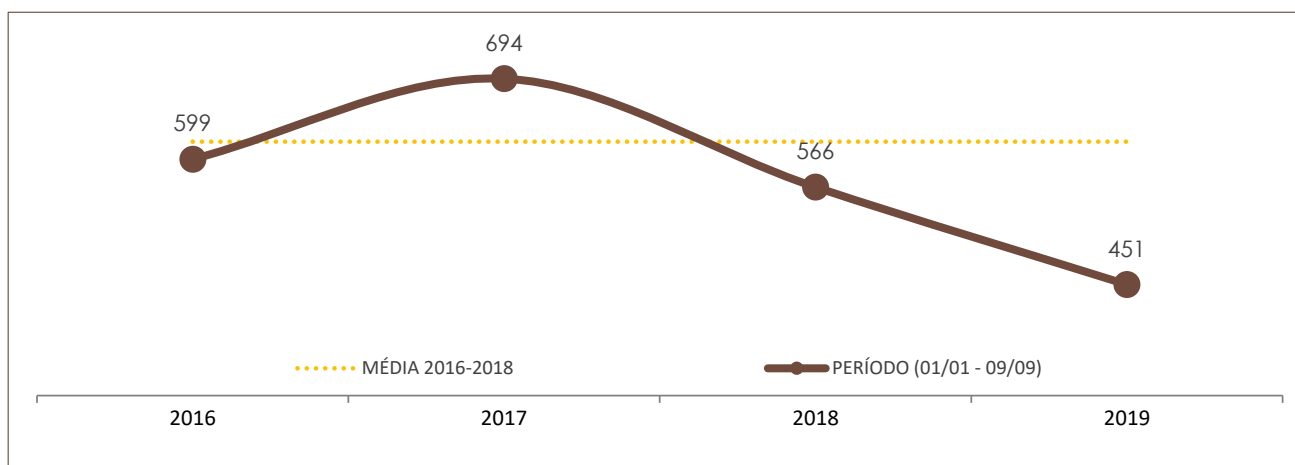

Boletim Semanal de Indicadores da Segurança Pública de Santa Catarina

09/09/19

Nº 35

DADOS DO RELATÓRIO

FONTE DOS DADOS: GERÊNCIA DE ESTATÍSTICA E ANÁLISE CRIMINAL (GEAC/DINI/SSP/SC)

ATUALIZAÇÃO DOS DADOS: 09/09/2019 - 08h

Nº DE VÍTIMAS DE CRIMES VIOLENTOS LETAIS INTENCIONAIS

	POR ANO			PERÍODO (01/01 - 09/09)			
	2016	2017	2018	2016	2017	2018	2019
HOMICÍDIO	896	987	775	599	694	566	451
FEMINICÍDIO (já contabilizado no indicador de homicídio)	54	52	42	38	34	27	39
LATROCÍNIO	60	65	42	42	44	30	20
LESÃO CORPORAL SEGUIDA DE MORTE	19	26	22	14	20	18	16
CONFRONTO POLÍCIA CIVIL	3	7	3	1	5	2	3
CONFRONTO POLÍCIA MILITAR	58	70	96	27	37	61	49

Nº DE VÍTIMAS DE HOMICÍDIO

	POR ANO			PERÍODO (01/01 - 09/09)			
	2016	2017	2018	2016	2017	2018	2019
Nº DE VÍTIMAS DE HOMICÍDIO	896	987	775	599	694	566	451

DESTAQUES NAS VARIAÇÕES DE HOMICÍDIO POR MUNICÍPIO (Nº ABSOLUTO)

MUNICÍPIO (Nº 2018 - 2019)	VAR (Nº) ↑
LAGES (7 — 12)	↑ 5
ILHOTA (0 — 5)	↑ 5
GARUVA (0 — 4)	↑ 4
IÇARA (0 — 4)	↑ 4
PENHA (3 — 7)	↑ 4

MUNICÍPIO (Nº 2018 - 2019)	VAR (Nº) ↓
FLORIANÓPOLIS (78 — 36)	↓ -42
JOINVILLE (64 — 46)	↓ -18
ITAJAÍ (25 — 16)	↓ -9
CAMBORIÚ (16 — 9)	↓ -7
PALHOÇA (16 — 9)	↓ -7