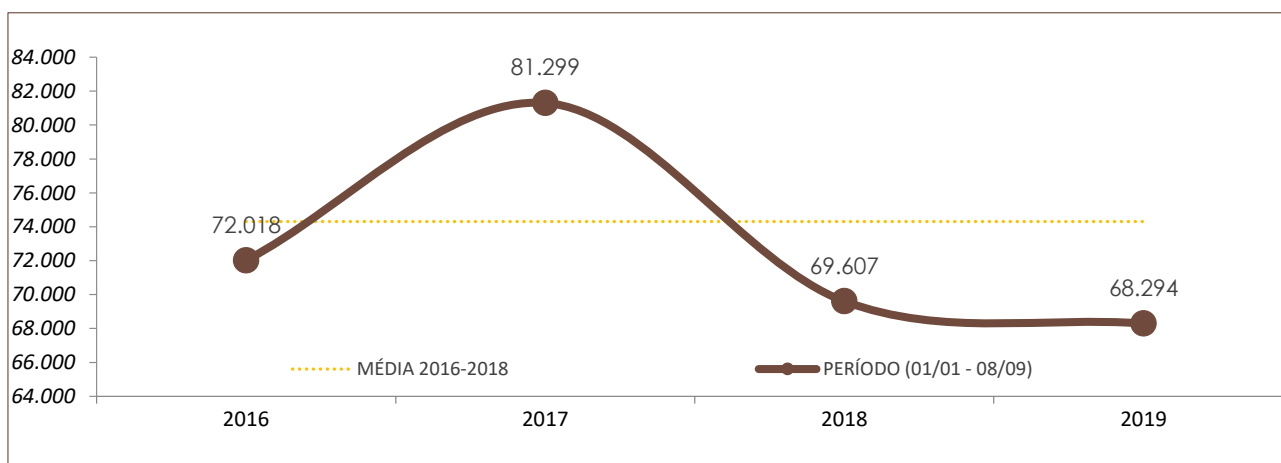

Boletim Semanal de Indicadores da Segurança Pública de Santa Catarina

09/09/19

Nº 35

DADOS DO RELATÓRIO

FONTE DOS DADOS: SISTEMA INTEGRADO DE SEGURANÇA PÚBLICA (SISP) / BO INTEGRADO
ATUALIZAÇÃO DOS DADOS: 08/09/2019

Nº DE OCORRÊNCIAS POR ANO E POR PERÍODO NO ESTADO DE SANTA CATARINA

	POR ANO			PERÍODO (01/01 - 08/09)			
	2016	2017	2018	2016	2017	2018	2019
ROUBO	18.953	16.685	11.535	13.260	12.338	8.390	7.601

	POR ANO			PERÍODO (01/01 - 08/09)			
	2016	2017	2018	2016	2017	2018	2019
FURTO	109.381	115.617	98.024	72.018	81.299	69.607	68.294

NOTA: A partir do dia 27/03/2019, a estatística criminal de Santa Catarina passou a ser baseada no banco de dados integrado da SSP/SC, o qual contempla registros integrados da Polícia Civil e da Polícia Militar. Anteriormente, somente os registros da Polícia Civil era considerados para fins estatísticos.

Nº DE VÍTIMAS DE CRIMES VIOLENTOS LETAIS INTENCIONAIS

	POR ANO			PERÍODO (01/01 - 09/09)			
	2016	2017	2018	2016	2017	2018	2019
HOMICÍDIO	896	987	775	599	694	566	451
FEMINICÍDIO (já contabilizado no indicador de homicídio)	54	52	42	38	34	27	39
LATROCÍNIO	60	65	42	42	44	30	20
LESÃO CORPORAL SEGUIDA DE MORTE	19	26	22	14	20	18	16
CONFRONTO POLÍCIA CIVIL	3	7	3	1	5	2	3
CONFRONTO POLÍCIA MILITAR	58	70	96	27	37	61	49