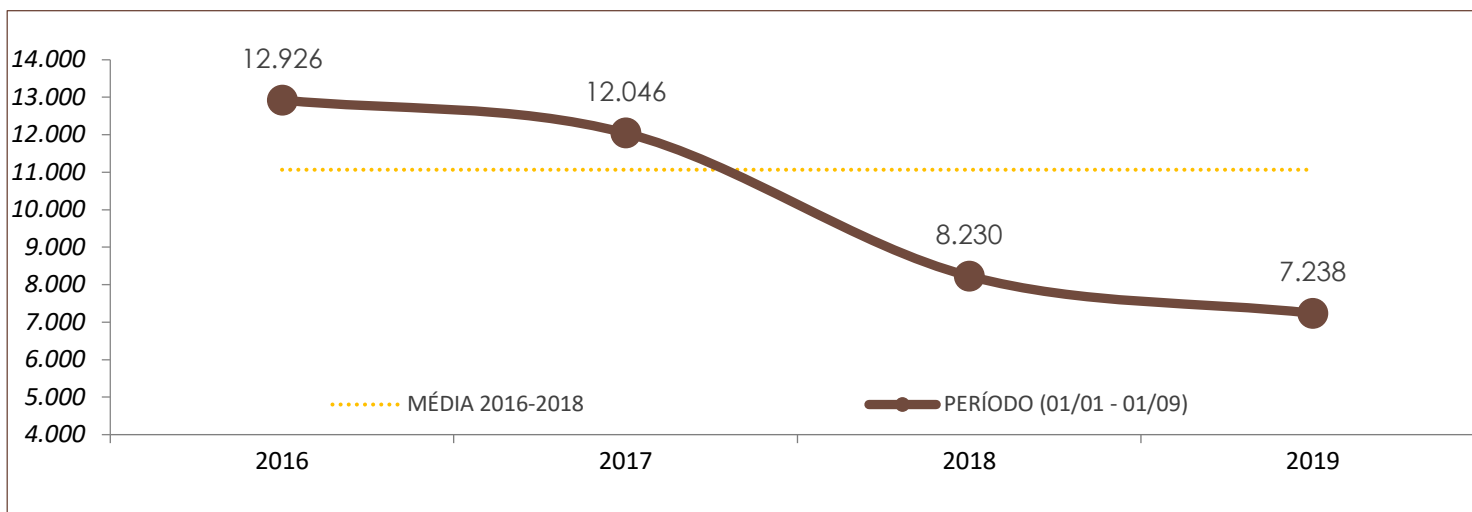

# Boletim Semanal de Indicadores da Segurança Pública de Santa Catarina

02/09/19

Nº 34

## DADOS DO RELATÓRIO

FONTE DOS DADOS: SISTEMA INTEGRADO DE SEGURANÇA PÚBLICA (SISP) / BO INTEGRADO  
ATUALIZAÇÃO DOS DADOS: 01/09/2019

### Nº DE OCORRÊNCIAS POR ANO E POR PERÍODO NO ESTADO DE SANTA CATARINA

	POR ANO			PERÍODO (01/01 - 01/09)			
	2016	2017	2018	2016	2017	2018	2019
ROUBO	18.953	16.685	11.535	12.926	12.046	8.230	7.238

	POR ANO			PERÍODO (01/01 - 01/09)			
	2016	2017	2018	2016	2017	2018	2019
FURTO	109.380	115.613	98.010	70.147	79.285	67.945	65.649