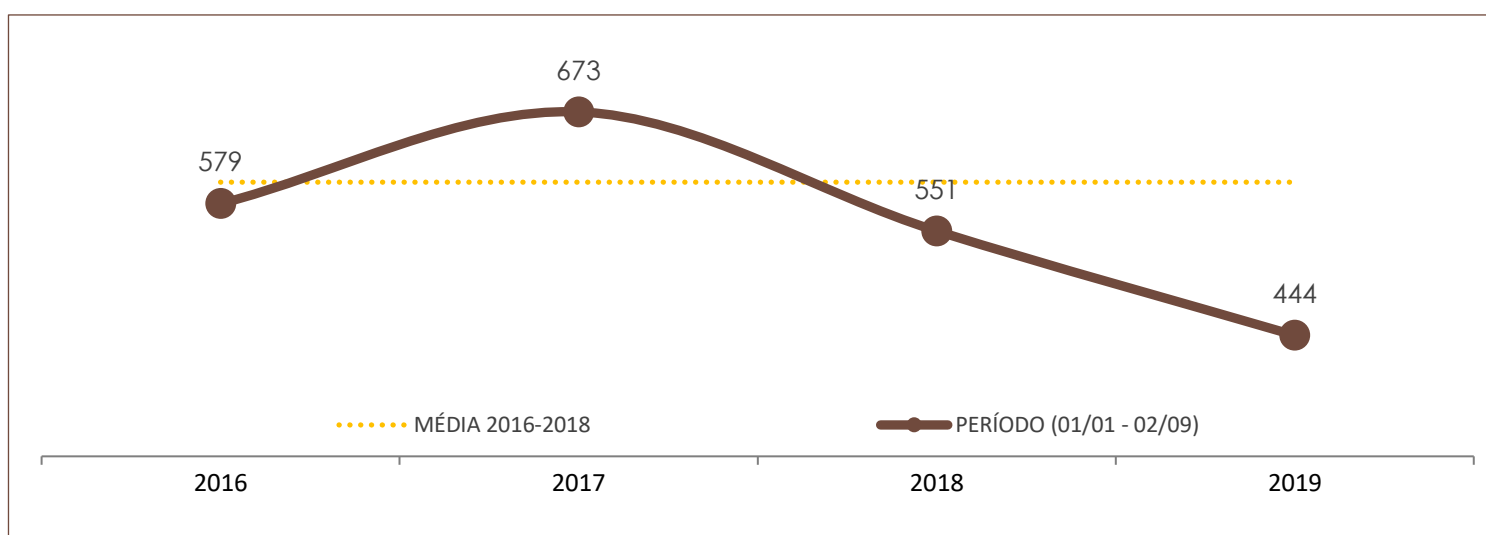

### Nº DE OCORRÊNCIAS POR ANO E POR PERÍODO NO ESTADO DE SANTA CATARINA

	POR ANO			PERÍODO (01/01 - 01/09)			
	2016	2017	2018	2016	2017	2018	2019
ROUBO	18.953	16.685	11.535	12.926	12.046	8.230	7.238

	POR ANO			PERÍODO (01/01 - 01/09)			
	2016	2017	2018	2016	2017	2018	2019
FURTO	109.380	115.613	98.010	70.147	79.285	67.945	65.649

## DADOS DO RELATÓRIO

FONTE DOS DADOS: GERÊNCIA DE ESTATÍSTICA E ANÁLISE CRIMINAL (GEAC/DINI/SSP/SC)  
ATUALIZAÇÃO DOS DADOS: 02/09/2019 - 08h

## Nº DE VÍTIMAS DE CRIMES VIOLENTOS LETAIS INTENCIONAIS

	POR ANO			PERÍODO (01/01 - 02/09)			
	2016	2017	2018	2016	2017	2018	2019
HOMICÍDIO	896	987	775	579	673	551	444
FEMINICÍDIO (já contabilizado no indicador de homicídio)	54	52	42	37	32	25	38
LATROCÍNIO	60	65	42	41	43	30	20
LESÃO CORPORAL SEGUIDA DE MORTE	19	26	22	14	18	17	16
CONFRONTO POLÍCIA CIVIL	3	7	3	1	5	2	3
CONFRONTO POLÍCIA MILITAR	58	70	96	26	29	57	48

## Nº DE VÍTIMAS DE HOMICÍDIO

	POR ANO			PERÍODO (01/01 - 02/09)			
	2016	2017	2018	2016	2017	2018	2019
Nº DE VÍTIMAS DE HOMICÍDIO	896	987	775	579	673	551	444