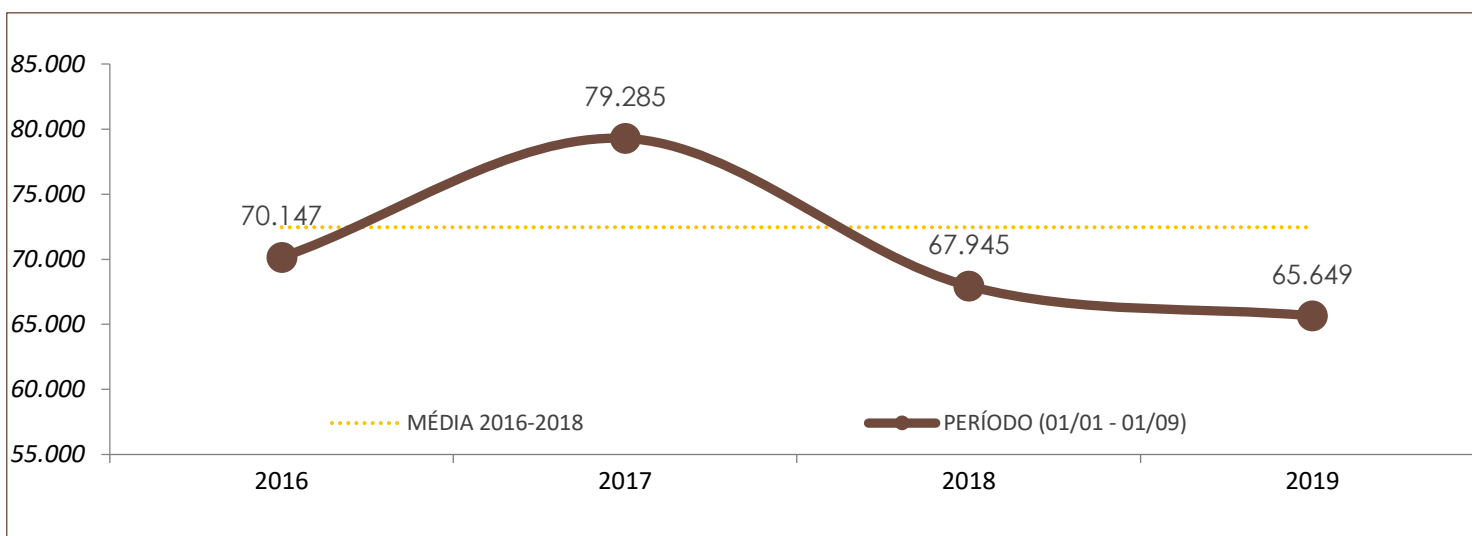

## DADOS DO RELATÓRIO

FONTE DOS DADOS: SISTEMA INTEGRADO DE SEGURANÇA PÚBLICA (SISP) / BO INTEGRADO  
ATUALIZAÇÃO DOS DADOS: 01/09/2019

### Nº DE OCORRÊNCIAS POR ANO E POR PERÍODO NO ESTADO DE SANTA CATARINA

	POR ANO			PERÍODO (01/01 - 01/09)			
	2016	2017	2018	2016	2017	2018	2019
ROUBO	18.953	16.685	11.535	12.926	12.046	8.230	7.238

	POR ANO			PERÍODO (01/01 - 01/09)			
	2016	2017	2018	2016	2017	2018	2019
FURTO	109.380	115.613	98.010	70.147	79.285	67.945	65.649

**NOTA:** A partir do dia 27/03/2019, a estatística criminal de Santa Catarina passou a ser baseada no banco de dados integrado da SSP/SC, o qual contempla registros integrados da Polícia Civil e da Polícia Militar. Anteriormente, somente os registros da Polícia Civil era considerados para fins estatísticos.