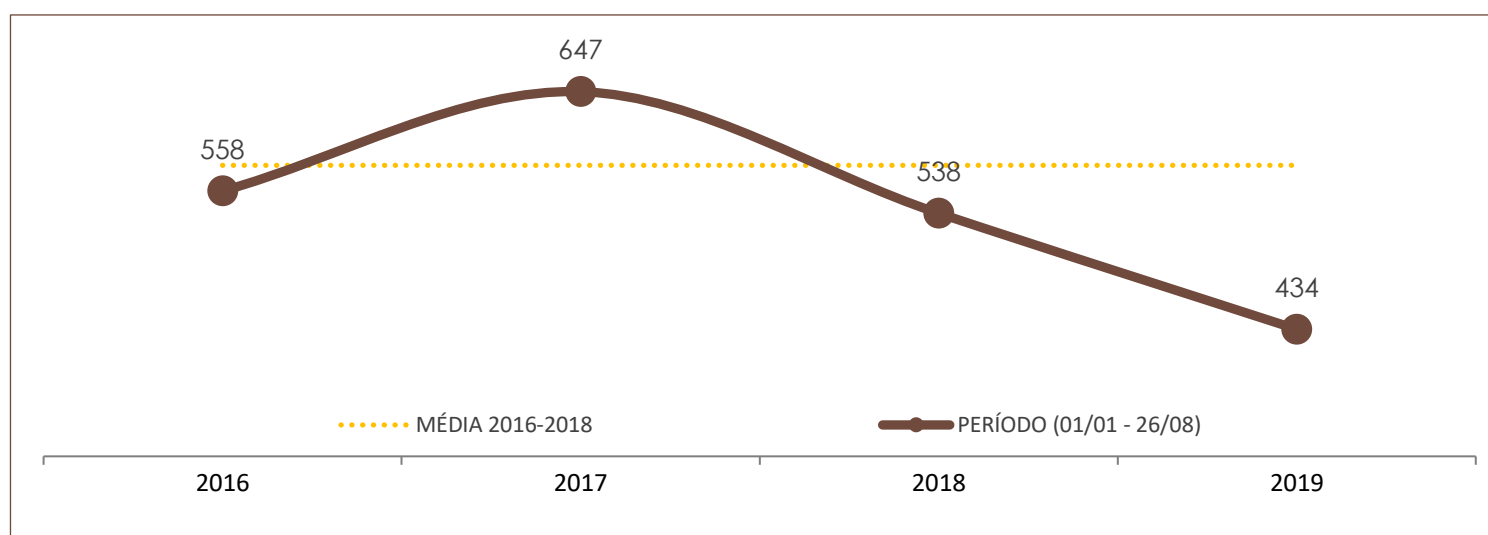

Nº DE OCORRÊNCIAS POR ANO E POR PERÍODO NO ESTADO DE SANTA CATARINA

	POR ANO			PERÍODO (01/01 - 25/08)			
	2016	2017	2018	2016	2017	2018	2019
ROUBO	18.953	16.685	11.535	12.551	11.716	8.039	7.115

	POR ANO			PERÍODO (01/01 - 25/08)			
	2016	2017	2018	2016	2017	2018	2019
FURTO	109.379	115.613	98.006	68.146	77.251	66.295	64.628

Boletim Semanal de Indicadores da Segurança Pública de Santa Catarina

26/08/19

Nº 33

DADOS DO RELATÓRIO

FONTE DOS DADOS: GERÊNCIA DE ESTATÍSTICA E ANÁLISE CRIMINAL (GEAC/DINI/SSP/SC)
ATUALIZAÇÃO DOS DADOS: 26/08/2019 - 08h

Nº DE VÍTIMAS DE CRIMES VIOLENTOS LETAIS INTENCIONAIS

	POR ANO			PERÍODO (01/01 - 26/08)			
	2016	2017	2018	2016	2017	2018	2019
HOMICÍDIO	896	987	775	558	647	538	434
FEMINICÍDIO (já contabilizado no indicador de homicídio)	54	52	42	37	31	25	37
LATROCÍNIO	60	65	42	40	42	30	19
LESÃO CORPORAL SEGUIDA DE MORTE	19	26	22	14	18	17	14
CONFRONTO POLÍCIA CIVIL	3	7	3	1	5	2	3
CONFRONTO POLÍCIA MILITAR	58	70	95	24	29	56	47

Nº DE VÍTIMAS DE HOMICÍDIO

	POR ANO			PERÍODO (01/01 - 26/08)			
	2016	2017	2018	2016	2017	2018	2019
Nº DE VÍTIMAS DE HOMICÍDIO	896	987	775	558	647	538	434

DESTAQUES NAS VARIAÇÕES DE HOMICÍDIO POR MUNICÍPIO (Nº ABSOLUTO)