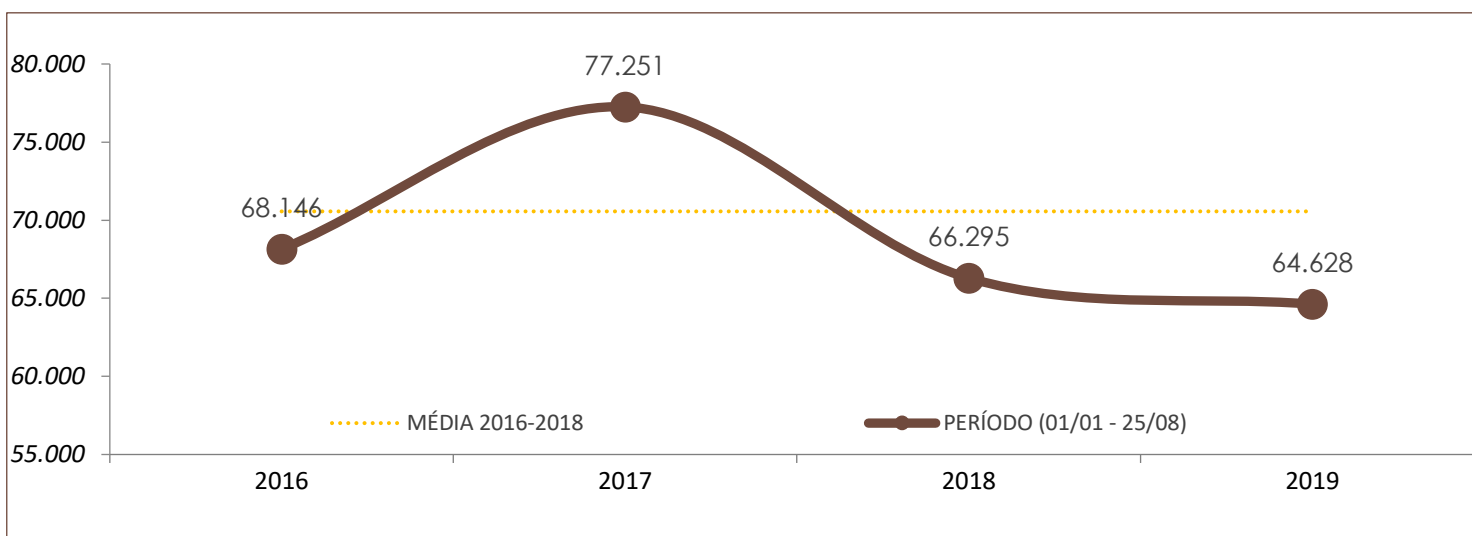

Boletim Semanal de Indicadores da Segurança Pública de Santa Catarina

26/08/19

Nº 33

DADOS DO RELATÓRIO

FONTE DOS DADOS: SISTEMA INTEGRADO DE SEGURANÇA PÚBLICA (SISP) / BO INTEGRADO
ATUALIZAÇÃO DOS DADOS: 25/08/2019

Nº DE OCORRÊNCIAS POR ANO E POR PERÍODO NO ESTADO DE SANTA CATARINA

	POR ANO			PERÍODO (01/01 - 25/08)			
	2016	2017	2018	2016	2017	2018	2019
ROUBO	18.953	16.685	11.535	12.551	11.716	8.039	7.115

	POR ANO			PERÍODO (01/01 - 25/08)			
	2016	2017	2018	2016	2017	2018	2019
FURTO	109.379	115.613	98.006	68.146	77.251	66.295	64.628

NOTA: A partir do dia 27/03/2019, a estatística criminal de Santa Catarina passou a ser baseada no banco de dados integrado da SSP/SC, o qual contempla registros integrados da Polícia Civil e da Polícia Militar. Anteriormente, somente os registros da Polícia Civil era considerados para fins estatísticos.

Nº DE VÍTIMAS DE CRIMES VIOLENTOS LETAIS INTENCIONAIS

	POR ANO			PERÍODO (01/01 - 26/08)			
	2016	2017	2018	2016	2017	2018	2019
HOMICÍDIO	896	987	775	558	647	538	434
FEMINICÍDIO (já contabilizado no indicador de homicídio)	54	52	42	37	31	25	37
LATROCÍNIO	60	65	42	40	42	30	19
LESÃO CORPORAL SEGUIDA DE MORTE	19	26	22	14	18	17	14
CONFRONTO POLÍCIA CIVIL	3	7	3	1	5	2	3
CONFRONTO POLÍCIA MILITAR	58	70	95	24	29	56	47