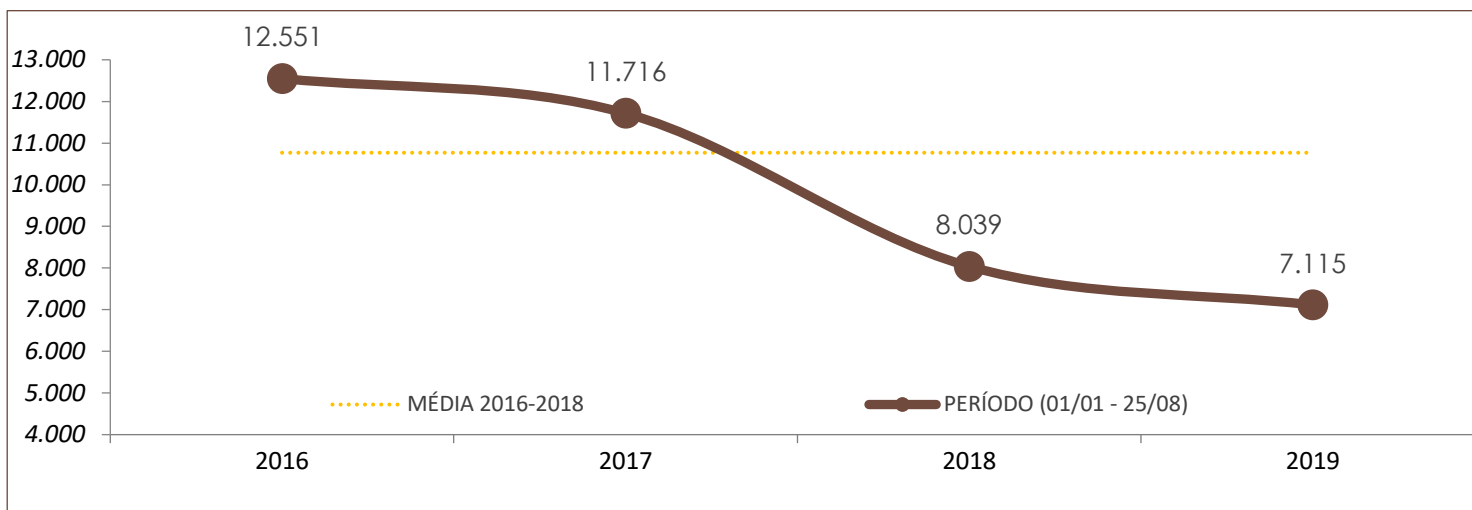

Boletim Semanal de Indicadores da Segurança Pública de Santa Catarina

26/08/19

Nº 33

DADOS DO RELATÓRIO

FONTE DOS DADOS: SISTEMA INTEGRADO DE SEGURANÇA PÚBLICA (SISP) / BO INTEGRADO
ATUALIZAÇÃO DOS DADOS: 25/08/2019

Nº DE OCORRÊNCIAS POR ANO E POR PERÍODO NO ESTADO DE SANTA CATARINA

	POR ANO			PERÍODO (01/01 - 25/08)			
	2016	2017	2018	2016	2017	2018	2019
ROUBO	18.953	16.685	11.535	12.551	11.716	8.039	7.115

	POR ANO			PERÍODO (01/01 - 25/08)			
	2016	2017	2018	2016	2017	2018	2019
FURTO	109.379	115.613	98.006	68.146	77.251	66.295	64.628

NOTA: A partir do dia 27/03/2019, a estatística criminal de Santa Catarina passou a ser baseada no banco de dados integrado da SSP/SC, o qual contempla registros integrados da Polícia Civil e da Polícia Militar. Anteriormente, somente os registros da Polícia Civil era considerados para fins estatísticos.

Nº DE VÍTIMAS DE CRIMES VIOLENTOS LETAIS INTENCIONAIS

	POR ANO			PERÍODO (01/01 - 26/08)			
	2016	2017	2018	2016	2017	2018	2019
HOMICÍDIO	896	987	775	558	647	538	434
FEMINICÍDIO (já contabilizado no indicador de homicídio)	54	52	42	37	31	25	37
LATROCÍNIO	60	65	42	40	42	30	19
LESÃO CORPORAL SEGUIDA DE MORTE	19	26	22	14	18	17	14
CONFRONTO POLÍCIA CIVIL	3	7	3	1	5	2	3
CONFRONTO POLÍCIA MILITAR	58	70	95	24	29	56	47