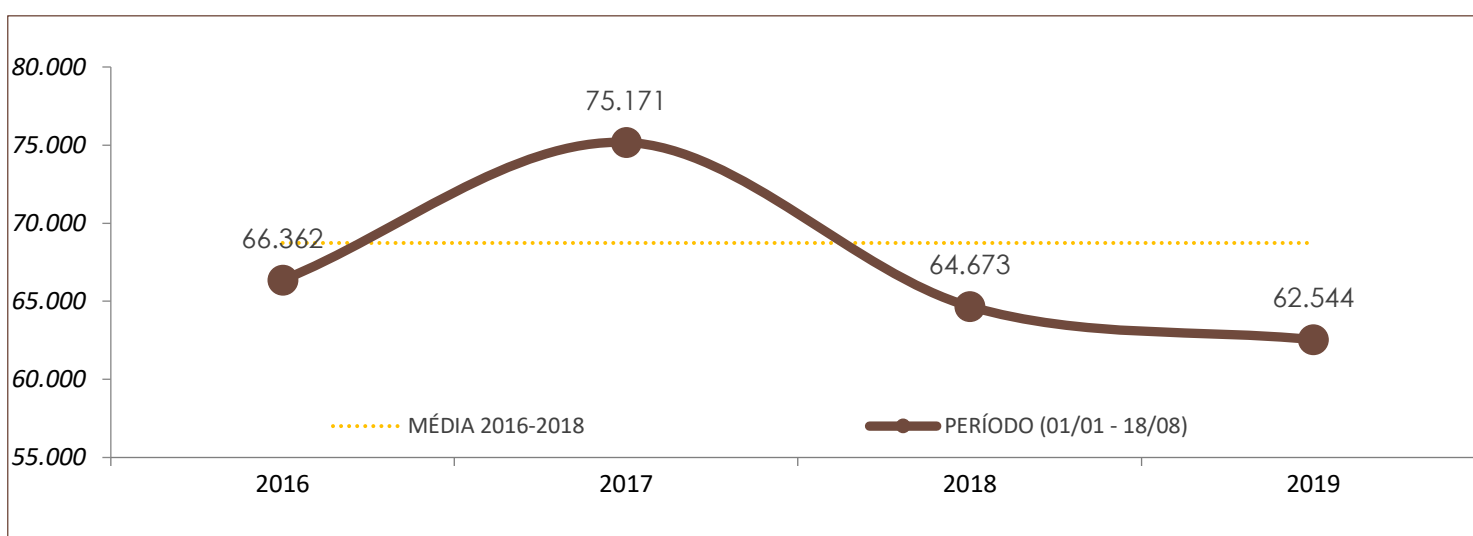

Boletim Semanal de Indicadores da Segurança Pública de Santa Catarina

19/08/19

Nº 32

DADOS DO RELATÓRIO

FONTE DOS DADOS: SISTEMA INTEGRADO DE SEGURANÇA PÚBLICA (SISP) / BO INTEGRADO
ATUALIZAÇÃO DOS DADOS: 18/08/2019

Nº DE OCORRÊNCIAS POR ANO E POR PERÍODO NO ESTADO DE SANTA CATARINA

	POR ANO			PERÍODO (01/01 - 18/08)			
	2016	2017	2018	2016	2017	2018	2019
ROUBO	18.952	16.685	11.535	12.163	11.404	7.867	6.877

	POR ANO			PERÍODO (01/01 - 18/08)			
	2016	2017	2018	2016	2017	2018	2019
FURTO	109.379	115.609	97.993	66.362	75.171	64.673	62.544

NOTA: A partir do dia 27/03/2019, a estatística criminal de Santa Catarina passou a ser baseada no banco de dados integrado da SSP/SC, o qual contempla registros integrados da Polícia Civil e da Polícia Militar. Anteriormente, somente os registros da Polícia Civil era considerados para fins estatísticos.

Nº DE VÍTIMAS DE CRIMES VIOLENTOS LETAIS INTENCIONAIS

	POR ANO			PERÍODO (01/01 - 19/08)			
	2016	2017	2018	2016	2017	2018	2019
HOMICÍDIO	896	987	775	545	631	531	423
FEMINICÍDIO (já contabilizado no indicador de homicídio)	54	52	42	37	30	25	36
LATROCÍNIO	60	65	42	40	42	30	19
LESÃO CORPORAL SEGUIDA DE MORTE	19	26	22	14	18	15	14
CONFRONTO POLÍCIA CIVIL	3	7	3	1	5	2	3
CONFRONTO POLÍCIA MILITAR	58	70	95	23	29	56	47