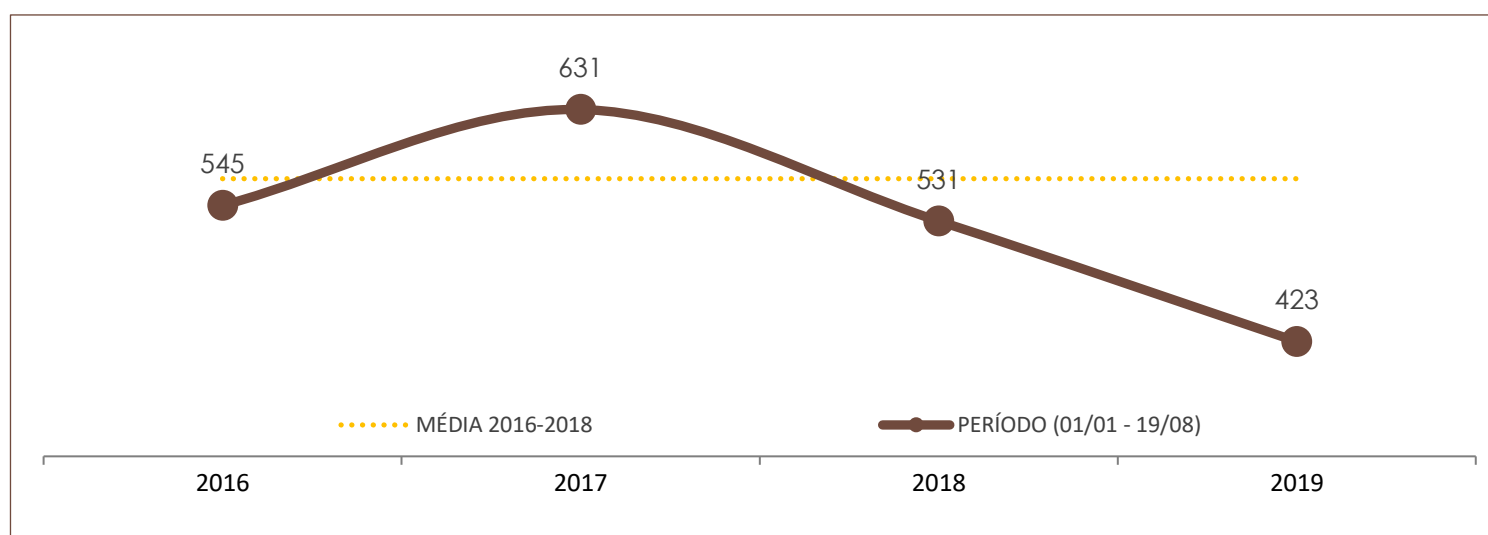

Nº DE OCORRÊNCIAS POR ANO E POR PERÍODO NO ESTADO DE SANTA CATARINA

	POR ANO			PERÍODO (01/01 - 18/08)			
	2016	2017	2018	2016	2017	2018	2019
ROUBO	18.952	16.685	11.535	12.163	11.404	7.867	6.877

	POR ANO			PERÍODO (01/01 - 18/08)			
	2016	2017	2018	2016	2017	2018	2019
FURTO	109.379	115.609	97.993	66.362	75.171	64.673	62.544

Boletim Semanal de Indicadores da Segurança Pública de Santa Catarina

19/08/19

Nº 32

DADOS DO RELATÓRIO

FONTE DOS DADOS: GERÊNCIA DE ESTATÍSTICA E ANÁLISE CRIMINAL (GEAC/DINI/SSP/SC)
 ATUALIZAÇÃO DOS DADOS: 19/08/2019 - 08h

Nº DE VÍTIMAS DE CRIMES VIOLENTOS LETAIS INTENCIONAIS

	POR ANO			PERÍODO (01/01 - 19/08)			
	2016	2017	2018	2016	2017	2018	2019
HOMICÍDIO	896	987	775	545	631	531	423
FEMINICÍDIO (já contabilizado no indicador de homicídio)	54	52	42	37	30	25	36
LATROCÍNIO	60	65	42	40	42	30	19
LESÃO CORPORAL SEGUIDA DE MORTE	19	26	22	14	18	15	14
CONFRONTO POLÍCIA CIVIL	3	7	3	1	5	2	3
CONFRONTO POLÍCIA MILITAR	58	70	95	23	29	56	47

Nº DE VÍTIMAS DE HOMICÍDIO

	POR ANO			PERÍODO (01/01 - 19/08)			
	2016	2017	2018	2016	2017	2018	2019
Nº DE VÍTIMAS DE HOMICÍDIO	896	987	775	545	631	531	423

DESTAQUES NAS VARIAÇÕES DE HOMICÍDIO POR MUNICÍPIO (Nº ABSOLUTO)