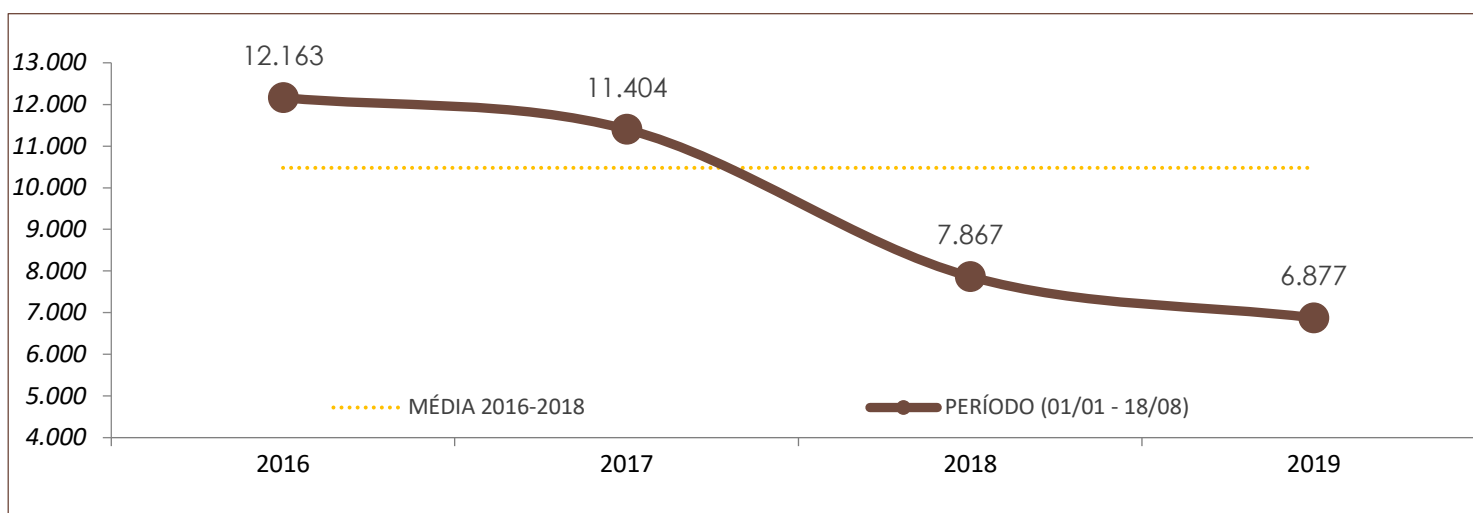

Boletim Semanal de Indicadores da Segurança Pública de Santa Catarina

19/08/19

Nº 32

DADOS DO RELATÓRIO

FONTE DOS DADOS: SISTEMA INTEGRADO DE SEGURANÇA PÚBLICA (SISP) / BO INTEGRADO
ATUALIZAÇÃO DOS DADOS: 18/08/2019

Nº DE OCORRÊNCIAS POR ANO E POR PERÍODO NO ESTADO DE SANTA CATARINA

	POR ANO			PERÍODO (01/01 - 18/08)			
	2016	2017	2018	2016	2017	2018	2019
ROUBO	18.952	16.685	11.535	12.163	11.404	7.867	6.877

	POR ANO			PERÍODO (01/01 - 18/08)			
	2016	2017	2018	2016	2017	2018	2019
FURTO	109.379	115.609	97.993	66.362	75.171	64.673	62.544

NOTA: A partir do dia 27/03/2019, a estatística criminal de Santa Catarina passou a ser baseada no banco de dados integrado da SSP/SC, o qual contempla registros integrados da Polícia Civil e da Polícia Militar. Anteriormente, somente os registros da Polícia Civil era considerados para fins estatísticos.

Nº DE VÍTIMAS DE CRIMES VIOLENTOS LETAIS INTENCIONAIS

	POR ANO			PERÍODO (01/01 - 19/08)			
	2016	2017	2018	2016	2017	2018	2019
HOMICÍDIO	896	987	775	545	631	531	423
FEMINICÍDIO (já contabilizado no indicador de homicídio)	54	52	42	37	30	25	36
LATROCÍNIO	60	65	42	40	42	30	19
LESÃO CORPORAL SEGUIDA DE MORTE	19	26	22	14	18	15	14
CONFRONTO POLÍCIA CIVIL	3	7	3	1	5	2	3
CONFRONTO POLÍCIA MILITAR	58	70	95	23	29	56	47