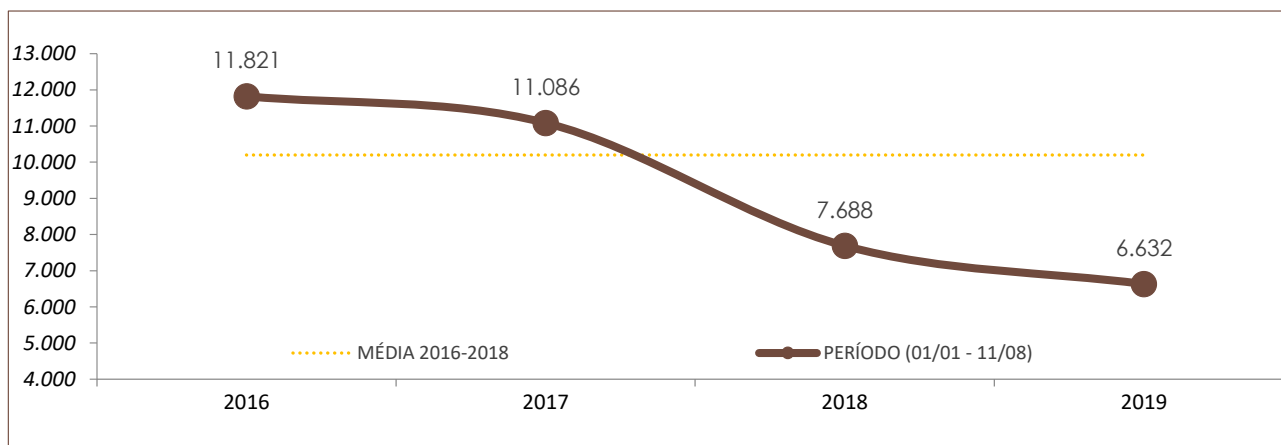

Boletim Semanal de Indicadores da Segurança Pública de Santa Catarina

12/08/19

Nº 31

DADOS DO RELATÓRIO

FONTE DOS DADOS: SISTEMA INTEGRADO DE SEGURANÇA PÚBLICA (SISP) / BO INTEGRADO
ATUALIZAÇÃO DOS DADOS: 11/08/2019

Nº DE OCORRÊNCIAS POR ANO E POR PERÍODO NO ESTADO DE SANTA CATARINA

	POR ANO			PERÍODO (01/01 - 11/08)			
	2016	2017	2018	2016	2017	2018	2019
ROUBO	18.952	16.685	11.533	11.821	11.086	7.688	6.632

	POR ANO			PERÍODO (01/01 - 11/08)			
	2016	2017	2018	2016	2017	2018	2019
FURTO	109.431	115.610	98.441	64.520	73.159	62.876	60.523

NOTA: A partir do dia 27/03/2019, a estatística criminal de Santa Catarina passou a ser baseada no banco de dados integrado da SSP/SC, o qual contempla registros integrados da Polícia Civil e da Polícia Militar. Anteriormente, somente os registros da Polícia Civil era considerados para fins estatísticos.

Nº DE VÍTIMAS DE CRIMES VIOLENTOS LETAIS INTENCIONAIS

	POR ANO			PERÍODO (01/01 - 12/08)			
	2016	2017	2018	2016	2017	2018	2019
HOMICÍDIO	896	987	775	531	616	519	411
FEMINICÍDIO (já contabilizado no indicador de homicídio)	54	52	42	35	29	24	33
LATROCÍNIO	60	65	42	39	41	30	19
LESÃO CORPORAL SEGUIDA DE MORTE	19	26	22	13	18	15	13
CONFRONTO POLÍCIA CIVIL	3	7	3	1	5	1	3
CONFRONTO POLÍCIA MILITAR	58	70	95	22	28	56	45