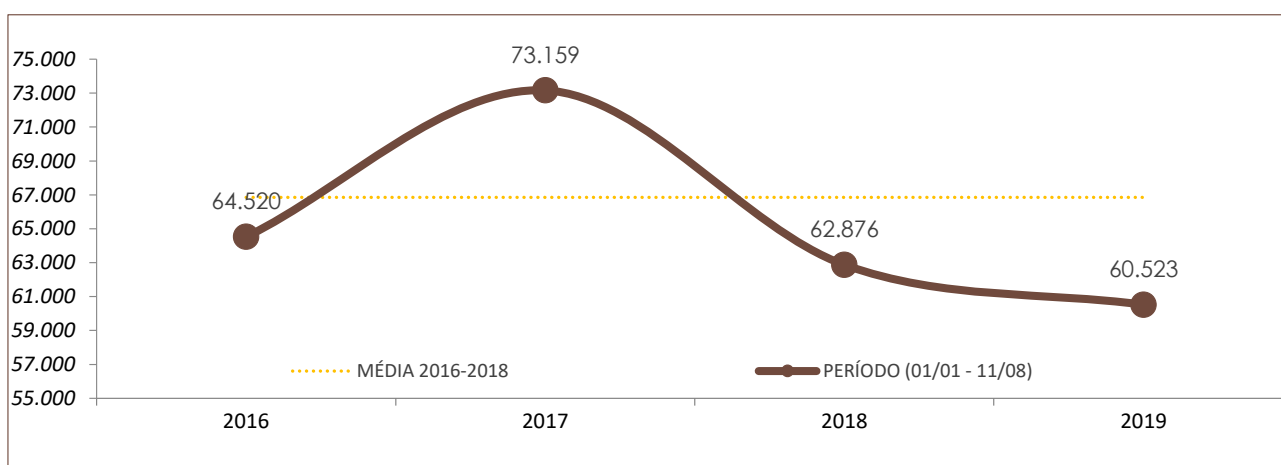

Boletim Semanal de Indicadores da Segurança Pública de Santa Catarina

12/08/19

Nº 31

DADOS DO RELATÓRIO

FONTE DOS DADOS: SISTEMA INTEGRADO DE SEGURANÇA PÚBLICA (SISP) / BO INTEGRADO
ATUALIZAÇÃO DOS DADOS: 11/08/2019

Nº DE OCORRÊNCIAS POR ANO E POR PERÍODO NO ESTADO DE SANTA CATARINA

	POR ANO			PERÍODO (01/01 - 11/08)			
	2016	2017	2018	2016	2017	2018	2019
ROUBO	18.952	16.685	11.533	11.821	11.086	7.688	6.632

	POR ANO			PERÍODO (01/01 - 11/08)			
	2016	2017	2018	2016	2017	2018	2019
FURTO	109.431	115.610	98.441	64.520	73.159	62.876	60.523

NOTA: A partir do dia 27/03/2019, a estatística criminal de Santa Catarina passou a ser baseada no banco de dados integrado da SSP/SC, o qual contempla registros integrados da Polícia Civil e da Polícia Militar. Anteriormente, somente os registros da Polícia Civil era considerados para fins estatísticos.

Nº DE VÍTIMAS DE CRIMES VIOLENTOS LETAIS INTENCIONAIS

	POR ANO			PERÍODO (01/01 - 12/08)			
	2016	2017	2018	2016	2017	2018	2019
HOMICÍDIO	896	987	775	531	616	519	411
FEMINICÍDIO (já contabilizado no indicador de homicídio)	54	52	42	35	29	24	33
LATROCÍNIO	60	65	42	39	41	30	19
LESÃO CORPORAL SEGUIDA DE MORTE	19	26	22	13	18	15	13
CONFRONTO POLÍCIA CIVIL	3	7	3	1	5	1	3
CONFRONTO POLÍCIA MILITAR	58	70	95	22	28	56	45