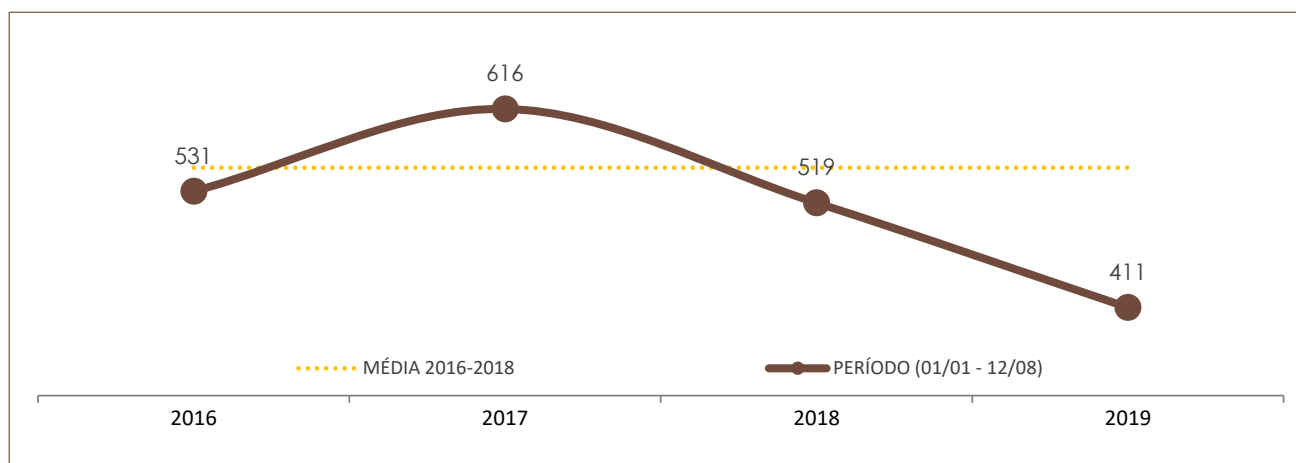

Boletim Semanal de Indicadores da Segurança Pública de Santa Catarina

12/08/19

Nº 31

DADOS DO RELATÓRIO

FONTE DOS DADOS: GERÊNCIA DE ESTATÍSTICA E ANÁLISE CRIMINAL (GEAC/DINI/SSP/SC)

ATUALIZAÇÃO DOS DADOS: 12/08/2019 - 08h

Nº DE VÍTIMAS DE CRIMES VIOLENTOS LETAIS INTENCIONAIS

	POR ANO			PERÍODO (01/01 - 12/08)			
	2016	2017	2018	2016	2017	2018	2019
HOMICÍDIO	896	987	775	531	616	519	411
FEMINICÍDIO (já contabilizado no indicador de homicídio)	54	52	42	35	29	24	33
LATROCÍNIO	60	65	42	39	41	30	19
LESÃO CORPORAL SEGUIDA DE MORTE	19	26	22	13	18	15	13
CONFRONTO POLÍCIA CIVIL	3	7	3	1	5	1	3
CONFRONTO POLÍCIA MILITAR	58	70	95	22	28	56	45

Nº DE VÍTIMAS DE HOMICÍDIO

	POR ANO			PERÍODO (01/01 - 12/08)			
	2016	2017	2018	2016	2017	2018	2019
Nº DE VÍTIMAS DE HOMICÍDIO	896	987	775	531	616	519	411

DESTAQUES NAS VARIAÇÕES DE HOMICÍDIO POR MUNICÍPIO (Nº ABSOLUTO)

MUNICÍPIO (Nº 2018 - 2019)	VAR (Nº) ↑
LAGES (6 — 12)	↑ 6
ILHOTA (0 — 5)	↑ 5
GARUVA (0 — 4)	↑ 4
IÇARA (0 — 4)	↑ 4
PENHA (3 — 7)	↑ 4

MUNICÍPIO (Nº 2018 - 2019)	VAR (Nº) ↓
FLORIANÓPOLIS (75 — 32)	↓ -43
JOINVILLE (60 — 45)	↓ -15
CAMBORIÚ (15 — 6)	↓ -9
ITAJAÍ (21 — 13)	↓ -8
PALHOÇA (14 — 8)	↓ -6