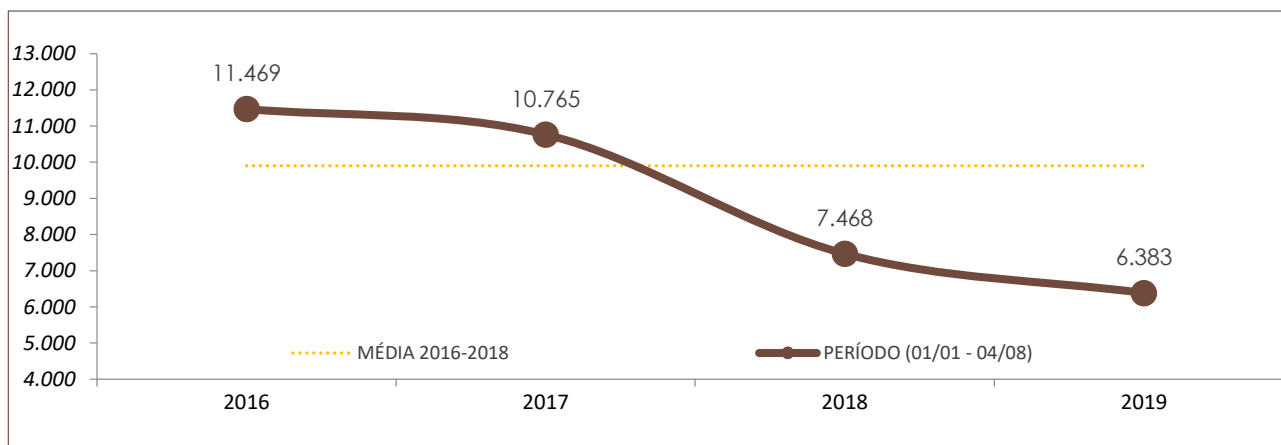

Boletim Semanal de Indicadores da Segurança Pública de Santa Catarina

05/08/19

Nº 30

DADOS DO RELATÓRIO

FONTE DOS DADOS: SISTEMA INTEGRADO DE SEGURANÇA PÚBLICA (SISP) / BO INTEGRADO
ATUALIZAÇÃO DOS DADOS: 04/08/2019

Nº DE OCORRÊNCIAS POR ANO E POR PERÍODO NO ESTADO DE SANTA CATARINA

	POR ANO			PERÍODO (01/01 - 04/08)			
	2016	2017	2018	2016	2017	2018	2019
ROUBO	18.950	16.685	11.532	11.469	10.765	7.468	6.383

	POR ANO			PERÍODO (01/01 - 04/08)			
	2016	2017	2018	2016	2017	2018	2019
FURTO	109.731	115.613	98.771	62.905	71.034	61.163	58.522

NOTA: A partir do dia 27/03/2019, a estatística criminal de Santa Catarina passou a ser baseada no banco de dados integrado da SSP/SC, o qual contempla registros integrados da Polícia Civil e da Polícia Militar. Anteriormente, somente os registros da Polícia Civil era considerados para fins estatísticos.

Nº DE VÍTIMAS DE CRIMES VIOLENTOS LETAIS INTENCIONAIS

	POR ANO			PERÍODO (01/01 - 05/08)			
	2016	2017	2018	2016	2017	2018	2019
HOMICÍDIO	896	987	775	519	600	505	399
FEMINICÍDIO (já contabilizado no indicador de homicídio)	54	52	42	34	28	24	32
LATROCÍNIO	60	65	42	39	40	29	18
LESÃO CORPORAL SEGUIDA DE MORTE	19	26	22	13	17	14	13
CONFRONTO POLÍCIA CIVIL	3	7	3	1	5	1	2
CONFRONTO POLÍCIA MILITAR	58	70	95	20	28	54	46