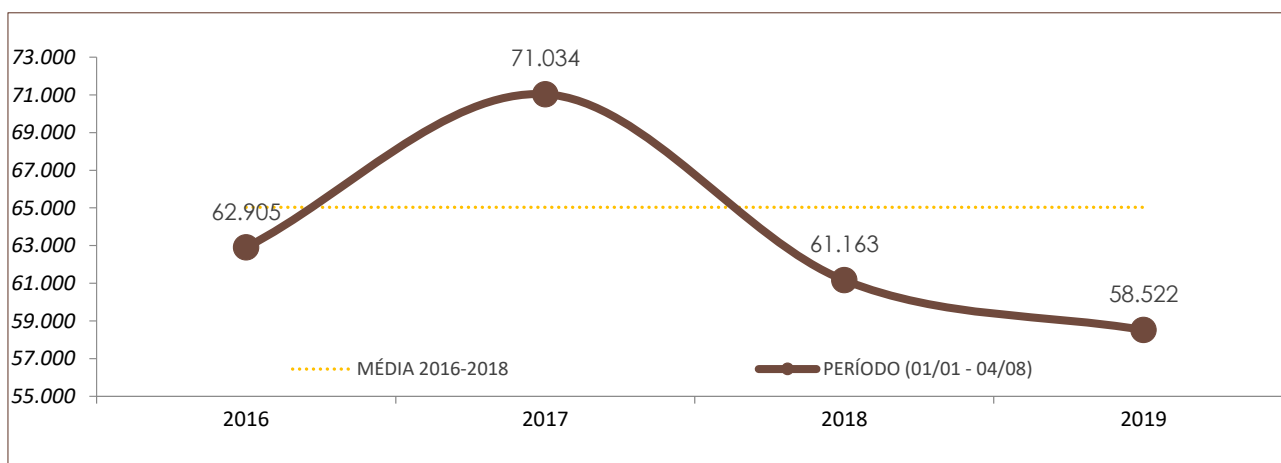

Boletim Semanal de Indicadores da Segurança Pública de Santa Catarina

05/08/19

Nº 30

DADOS DO RELATÓRIO

FONTE DOS DADOS: SISTEMA INTEGRADO DE SEGURANÇA PÚBLICA (SISP) / BO INTEGRADO
ATUALIZAÇÃO DOS DADOS: 04/08/2019

Nº DE OCORRÊNCIAS POR ANO E POR PERÍODO NO ESTADO DE SANTA CATARINA

	POR ANO			PERÍODO (01/01 - 04/08)			
	2016	2017	2018	2016	2017	2018	2019
ROUBO	18.950	16.685	11.532	11.469	10.765	7.468	6.383

	POR ANO			PERÍODO (01/01 - 04/08)			
	2016	2017	2018	2016	2017	2018	2019
FURTO	109.731	115.613	98.771	62.905	71.034	61.163	58.522

NOTA: A partir do dia 27/03/2019, a estatística criminal de Santa Catarina passou a ser baseada no banco de dados integrado da SSP/SC, o qual contempla registros integrados da Polícia Civil e da Polícia Militar. Anteriormente, somente os registros da Polícia Civil era considerados para fins estatísticos.

Nº DE VÍTIMAS DE CRIMES VIOLENTOS LETAIS INTENCIONAIS

	POR ANO			PERÍODO (01/01 - 05/08)			
	2016	2017	2018	2016	2017	2018	2019
HOMICÍDIO	896	987	775	519	600	505	399
FEMINICÍDIO (já contabilizado no indicador de homicídio)	54	52	42	34	28	24	32
LATROCÍNIO	60	65	42	39	40	29	18
LESÃO CORPORAL SEGUIDA DE MORTE	19	26	22	13	17	14	13
CONFRONTO POLÍCIA CIVIL	3	7	3	1	5	1	2
CONFRONTO POLÍCIA MILITAR	58	70	95	20	28	54	46