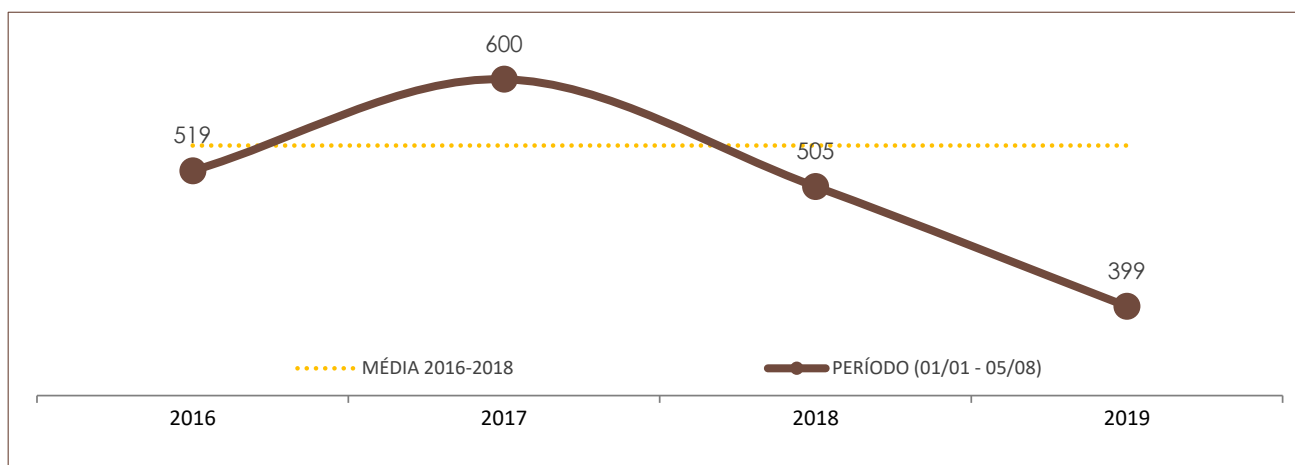

Boletim Semanal de Indicadores da Segurança Pública de Santa Catarina

05/08/19

Nº 30

DADOS DO RELATÓRIO

FONTE DOS DADOS: GERÊNCIA DE ESTATÍSTICA E ANÁLISE CRIMINAL (GEAC/DINI/SSP/SC)

ATUALIZAÇÃO DOS DADOS: 05/08/2019 - 08h

Nº DE VÍTIMAS DE CRIMES VIOLENTOS LETAIS INTENCIONAIS

	POR ANO			PERÍODO (01/01 - 05/08)			
	2016	2017	2018	2016	2017	2018	2019
HOMICÍDIO	896	987	775	519	600	505	399
FEMINICÍDIO (já contabilizado no indicador de homicídio)	54	52	42	34	28	24	32
LATROCÍNIO	60	65	42	39	40	29	18
LESÃO CORPORAL SEGUIDA DE MORTE	19	26	22	13	17	14	13
CONFRONTO POLÍCIA CIVIL	3	7	3	1	5	1	2
CONFRONTO POLÍCIA MILITAR	58	70	95	20	28	54	46

Nº DE VÍTIMAS DE HOMICÍDIO

	POR ANO			PERÍODO (01/01 - 05/08)			
	2016	2017	2018	2016	2017	2018	2019
Nº DE VÍTIMAS DE HOMICÍDIO	896	987	775	519	600	505	399

DESTAQUES NAS VARIAÇÕES DE HOMICÍDIO POR MUNICÍPIO (Nº ABSOLUTO)

MUNICÍPIO (Nº 2018 - 2019)	VAR (Nº) ↑
ILHOTA (0 — 5)	↑ 5
LAGES (6 — 11)	↑ 5
PENHA (2 — 7)	↑ 5
IÇARA (0 — 4)	↑ 4
TIJUCAS (1 — 5)	↑ 4

MUNICÍPIO (Nº 2018 - 2019)	VAR (Nº) ↓
FLORIANÓPOLIS (74 — 30)	↓ -44
JOINVILLE (56 — 44)	↓ -12
CAMBORIÚ (15 — 6)	↓ -9
ITAJAÍ (21 — 13)	↓ -8
PALHOÇA (14 — 8)	↓ -6