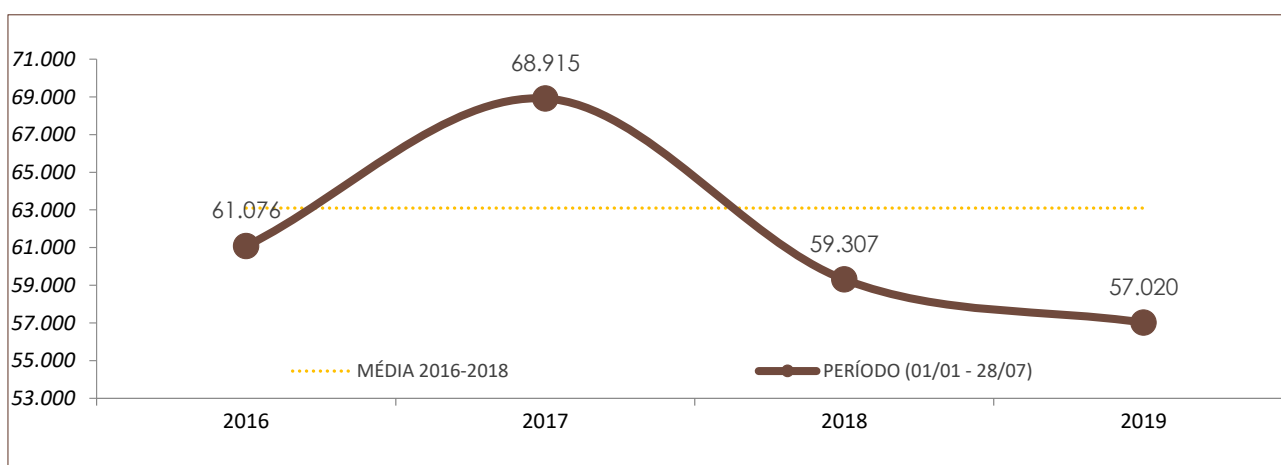

Boletim Semanal de Indicadores da Segurança Pública de Santa Catarina

29/07/19

Nº 29

DADOS DO RELATÓRIO

FONTE DOS DADOS: SISTEMA INTEGRADO DE SEGURANÇA PÚBLICA (SISP) / BO INTEGRADO
ATUALIZAÇÃO DOS DADOS: 28/07/2019

Nº DE OCORRÊNCIAS POR ANO E POR PERÍODO NO ESTADO DE SANTA CATARINA

	POR ANO			PERÍODO (01/01 - 28/07)			
	2016	2017	2018	2016	2017	2018	2019
ROUBO	18.950	16.685	11.529	11.090	10.379	7.244	6.203

	POR ANO			PERÍODO (01/01 - 28/07)			
	2016	2017	2018	2016	2017	2018	2019
FURTO	109.723	115.599	98.270	61.076	68.915	59.307	57.020

NOTA: A partir do dia 27/03/2019, a estatística criminal de Santa Catarina passou a ser baseada no banco de dados integrado da SSP/SC, o qual contempla registros integrados da Polícia Civil e da Polícia Militar. Anteriormente, somente os registros da Polícia Civil era considerados para fins estatísticos.

Nº DE VÍTIMAS DE CRIMES VIOLENTOS LETAIS INTENCIONAIS

	POR ANO			PERÍODO (01/01 - 29/07)			
	2016	2017	2018	2016	2017	2018	2019
HOMICÍDIO	896	987	775	504	597	494	389
FEMINICÍDIO (já contabilizado no indicador de homicídio)	54	52	42	33	28	23	32
LATROCÍNIO	60	65	42	38	37	29	17
LESÃO CORPORAL SEGUIDA DE MORTE	19	26	22	13	17	14	13
CONFRONTO POLÍCIA CIVIL	3	7	3	1	5	1	2
CONFRONTO POLÍCIA MILITAR	58	70	95	20	28	53	45