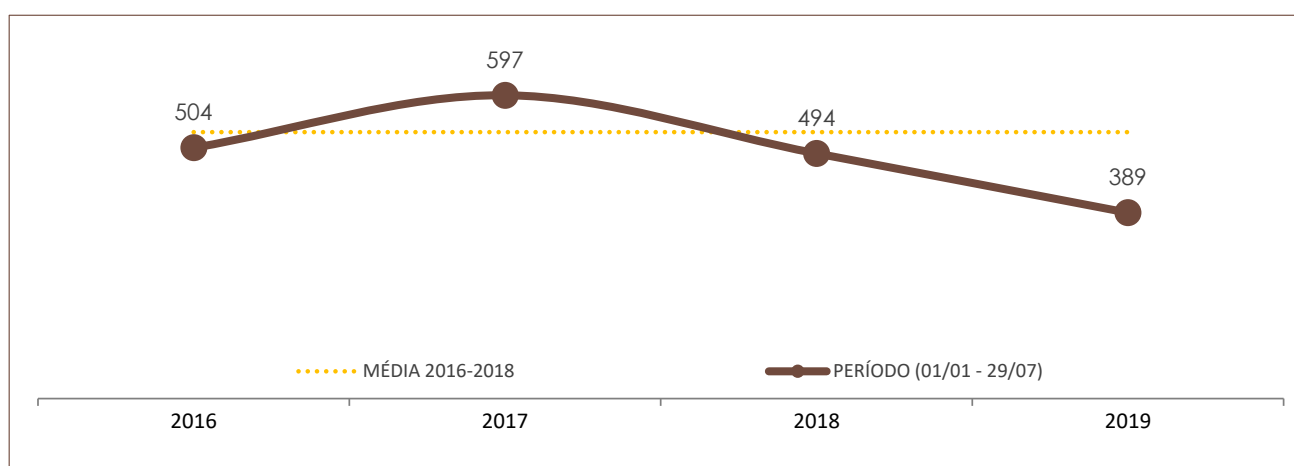

Boletim Semanal de Indicadores da Segurança Pública de Santa Catarina

29/07/19

Nº 29

DADOS DO RELATÓRIO

FONTE DOS DADOS: GERÊNCIA DE ESTATÍSTICA E ANÁLISE CRIMINAL (GEAC/DINI/SSP/SC)

ATUALIZAÇÃO DOS DADOS: 29/07/2019 - 08h

Nº DE VÍTIMAS DE CRIMES VIOLENTOS LETAIS INTENCIONAIS

	POR ANO			PERÍODO (01/01 - 29/07)			
	2016	2017	2018	2016	2017	2018	2019
HOMICÍDIO	896	987	775	504	597	494	389
FEMINICÍDIO (já contabilizado no indicador de homicídio)	54	52	42	33	28	23	32
LATROCÍNIO	60	65	42	38	37	29	17
LESÃO CORPORAL SEGUIDA DE MORTE	19	26	22	13	17	14	13
CONFRONTO POLÍCIA CIVIL	3	7	3	1	5	1	2
CONFRONTO POLÍCIA MILITAR	58	70	95	20	28	53	45

Nº DE VÍTIMAS DE HOMICÍDIO

	POR ANO			PERÍODO (01/01 - 29/07)			
	2016	2017	2018	2016	2017	2018	2019
Nº DE VÍTIMAS DE HOMICÍDIO	896	987	775	504	597	494	389

DESTAQUES NAS VARIAÇÕES DE HOMICÍDIO POR MUNICÍPIO (Nº ABSOLUTO)

MUNICÍPIO (Nº 2018 - 2019)	VAR (Nº) ↑
ILHOTA (0 — 5)	↑ 5
LAGES (6 — 11)	↑ 5
IÇARA (0 — 4)	↑ 4
PENHA (2 — 6)	↑ 4
TIJUCAS (1 — 5)	↑ 4

MUNICÍPIO (Nº 2018 - 2019)	VAR (Nº) ↓
FLORIANÓPOLIS (74 — 29)	↓ -45
JOINVILLE (56 — 44)	↓ -12
CAMBORIÚ (15 — 6)	↓ -9
ITAJAÍ (21 — 13)	↓ -8
PALHOÇA (14 — 7)	↓ -7