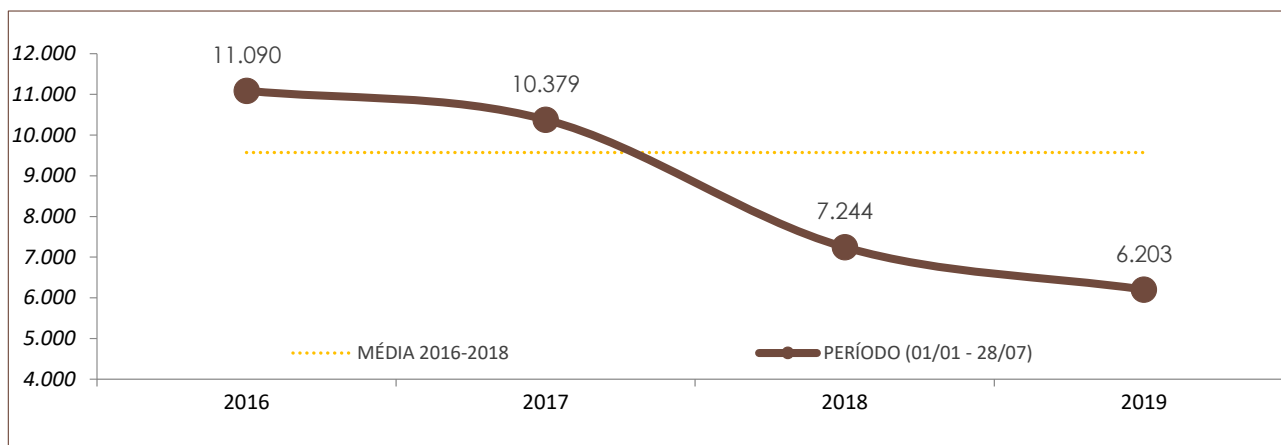

Boletim Semanal de Indicadores da Segurança Pública de Santa Catarina

29/07/19

Nº 29

DADOS DO RELATÓRIO

FONTE DOS DADOS: SISTEMA INTEGRADO DE SEGURANÇA PÚBLICA (SISP) / BO INTEGRADO
ATUALIZAÇÃO DOS DADOS: 28/07/2019

Nº DE OCORRÊNCIAS POR ANO E POR PERÍODO NO ESTADO DE SANTA CATARINA

	POR ANO			PERÍODO (01/01 - 28/07)			
	2016	2017	2018	2016	2017	2018	2019
ROUBO	18.950	16.685	11.529	11.090	10.379	7.244	6.203

	POR ANO			PERÍODO (01/01 - 28/07)			
	2016	2017	2018	2016	2017	2018	2019
FURTO	109.723	115.599	98.270	61.076	68.915	59.307	57.020

NOTA: A partir do dia 27/03/2019, a estatística criminal de Santa Catarina passou a ser baseada no banco de dados integrado da SSP/SC, o qual contempla registros integrados da Polícia Civil e da Polícia Militar. Anteriormente, somente os registros da Polícia Civil era considerados para fins estatísticos.

Nº DE VÍTIMAS DE CRIMES VIOLENTOS LETAIS INTENCIONAIS

	POR ANO			PERÍODO (01/01 - 29/07)			
	2016	2017	2018	2016	2017	2018	2019
HOMICÍDIO	896	987	775	504	597	494	389
FEMINICÍDIO (já contabilizado no indicador de homicídio)	54	52	42	33	28	23	32
LATROCÍNIO	60	65	42	38	37	29	17
LESÃO CORPORAL SEGUIDA DE MORTE	19	26	22	13	17	14	13
CONFRONTO POLÍCIA CIVIL	3	7	3	1	5	1	2
CONFRONTO POLÍCIA MILITAR	58	70	95	20	28	53	45