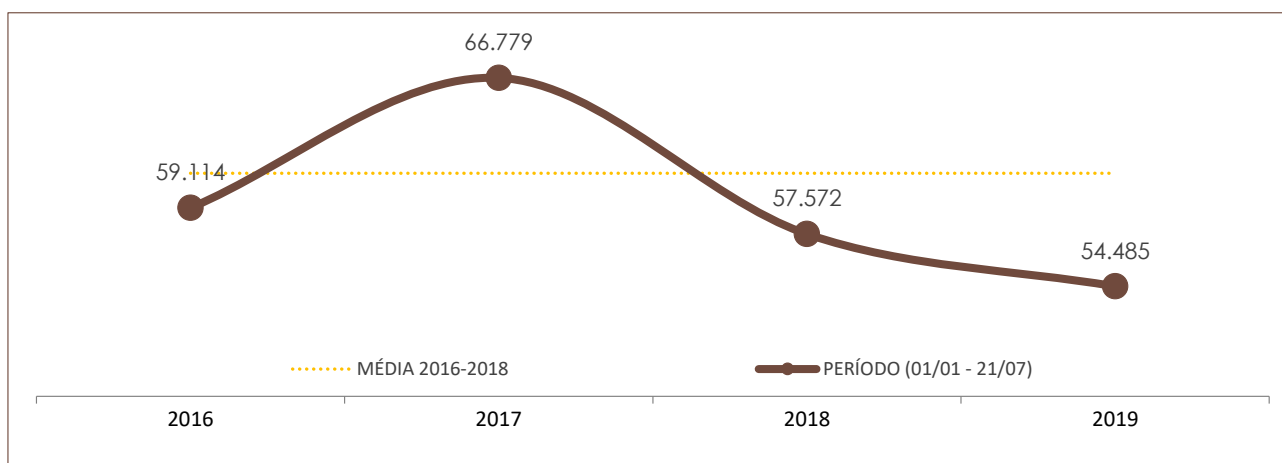

Boletim Semanal de Indicadores da Segurança Pública de Santa Catarina

22/07/19

Nº 28

DADOS DO RELATÓRIO

FONTE DOS DADOS: SISTEMA INTEGRADO DE SEGURANÇA PÚBLICA (SISP) / BO INTEGRADO
ATUALIZAÇÃO DOS DADOS: 21/07/2019

Nº DE OCORRÊNCIAS POR ANO E POR PERÍODO NO ESTADO DE SANTA CATARINA

	POR ANO			PERÍODO (01/01 - 21/07)			
	2016	2017	2018	2016	2017	2018	2019
ROUBO	18.950	16.685	11.529	10.755	10.059	7.018	5.928

	POR ANO			PERÍODO (01/01 - 21/07)			
	2016	2017	2018	2016	2017	2018	2019
FURTO	109.723	115.599	98.270	59.114	66.779	57.572	54.485

NOTA: A partir do dia 27/03/2019, a estatística criminal de Santa Catarina passou a ser baseada no banco de dados integrado da SSP/SC, o qual contempla registros integrados da Polícia Civil e da Polícia Militar. Anteriormente, somente os registros da Polícia Civil era considerados para fins estatísticos.

Nº DE VÍTIMAS DE CRIMES VIOLENTOS LETAIS INTENCIONAIS

	POR ANO			PERÍODO (01/01 - 22/07)			
	2016	2017	2018	2016	2017	2018	2019
HOMICÍDIO	896	987	775	480	577	474	377
FEMINICÍDIO (já contabilizado no indicador de homicídio)	54	52	42	33	28	22	30
LATROCÍNIO	60	65	42	37	35	28	16
LESÃO CORPORAL SEGUIDA DE MORTE	19	26	22	12	16	14	13
CONFRONTO POLÍCIA CIVIL	3	7	3	1	5	1	2
CONFRONTO POLÍCIA MILITAR	58	70	95	20	28	51	45