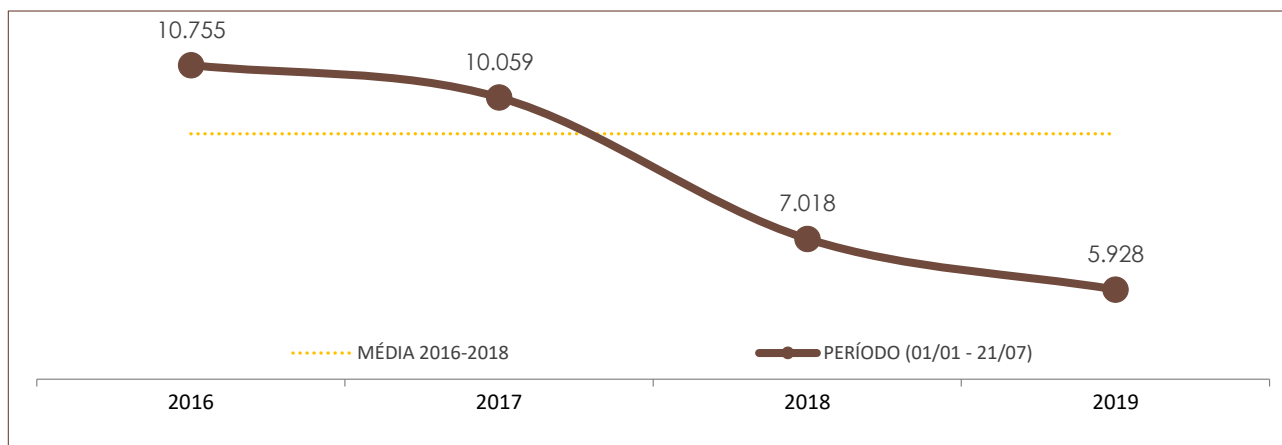

Boletim Semanal de Indicadores da Segurança Pública de Santa Catarina

22/07/19

Nº 28

DADOS DO RELATÓRIO

FONTE DOS DADOS: SISTEMA INTEGRADO DE SEGURANÇA PÚBLICA (SISP) / BO INTEGRADO
ATUALIZAÇÃO DOS DADOS: 21/07/2019

Nº DE OCORRÊNCIAS POR ANO E POR PERÍODO NO ESTADO DE SANTA CATARINA

	POR ANO			PERÍODO (01/01 - 21/07)			
	2016	2017	2018	2016	2017	2018	2019
ROUBO	18.950	16.685	11.529	10.755	10.059	7.018	5.928

	POR ANO			PERÍODO (01/01 - 21/07)			
	2016	2017	2018	2016	2017	2018	2019
FURTO	109.723	115.599	98.270	59.114	66.779	57.572	54.485

NOTA: A partir do dia 27/03/2019, a estatística criminal de Santa Catarina passou a ser baseada no banco de dados integrado da SSP/SC, o qual contempla registros integrados da Polícia Civil e da Polícia Militar. Anteriormente, somente os registros da Polícia Civil era considerados para fins estatísticos.

Nº DE VÍTIMAS DE CRIMES VIOLENTOS LETAIS INTENCIONAIS

	POR ANO			PERÍODO (01/01 - 22/07)			
	2016	2017	2018	2016	2017	2018	2019
HOMICÍDIO	896	987	775	480	577	474	377
FEMINICÍDIO (já contabilizado no indicador de homicídio)	54	52	42	33	28	22	30
LATROCÍNIO	60	65	42	37	35	28	16
LESÃO CORPORAL SEGUIDA DE MORTE	19	26	22	12	16	14	13
CONFRONTO POLÍCIA CIVIL	3	7	3	1	5	1	2
CONFRONTO POLÍCIA MILITAR	58	70	95	20	28	51	45