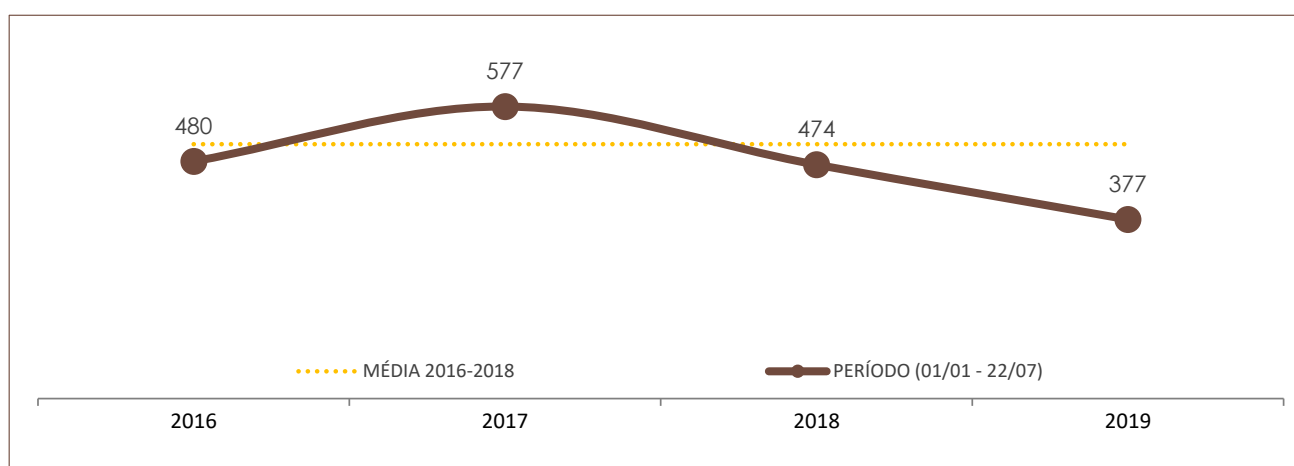

Boletim Semanal de Indicadores da Segurança Pública de Santa Catarina

22/07/19

Nº 28

DADOS DO RELATÓRIO

FONTE DOS DADOS: GERÊNCIA DE ESTATÍSTICA E ANÁLISE CRIMINAL (GEAC/DINI/SSP/SC)

ATUALIZAÇÃO DOS DADOS: 22/07/2019 - 08h

Nº DE VÍTIMAS DE CRIMES VIOLENTOS LETAIS INTENCIONAIS

	POR ANO			PERÍODO (01/01 - 22/07)			
	2016	2017	2018	2016	2017	2018	2019
HOMICÍDIO	896	987	775	480	577	474	377
FEMINICÍDIO (já contabilizado no indicador de homicídio)	54	52	42	33	28	22	30
LATROCÍNIO	60	65	42	37	35	28	16
LESÃO CORPORAL SEGUIDA DE MORTE	19	26	22	12	16	14	13
CONFRONTO POLÍCIA CIVIL	3	7	3	1	5	1	2
CONFRONTO POLÍCIA MILITAR	58	70	95	20	28	51	45

Nº DE VÍTIMAS DE HOMICÍDIO

	POR ANO			PERÍODO (01/01 - 22/07)			
	2016	2017	2018	2016	2017	2018	2019
Nº DE VÍTIMAS DE HOMICÍDIO	896	987	775	480	577	474	377

DESTAQUES NAS VARIAÇÕES DE HOMICÍDIO POR MUNICÍPIO (Nº ABSOLUTO)

MUNICÍPIO (Nº 2018 - 2019)	VAR (Nº) ↑
ILHOTA (0 — 5)	↑ 5
IÇARA (0 — 4)	↑ 4
LAGES (6 — 10)	↑ 4
PENHA (2 — 6)	↑ 4
TIJUCAS (1 — 5)	↑ 4

MUNICÍPIO (Nº 2018 - 2019)	VAR (Nº) ↓
FLORIANÓPOLIS (72 — 28)	↓ -44
JOINVILLE (53 — 43)	↓ -10
CAMBORIÚ (15 — 5)	↓ -10
ITAJAÍ (21 — 13)	↓ -8
PALHOÇA (14 — 7)	↓ -7