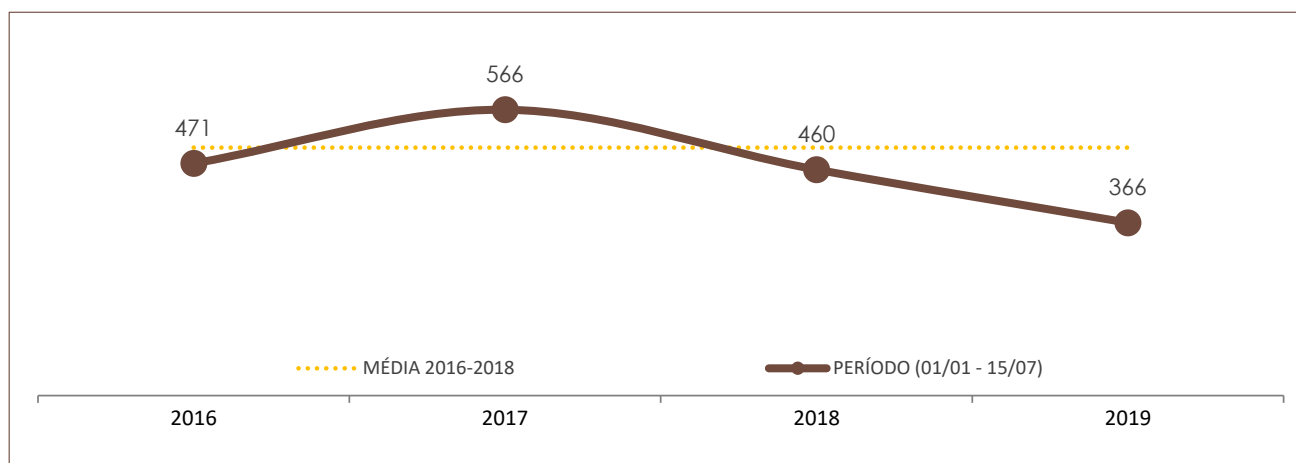

# Boletim Semanal de Indicadores da Segurança Pública de Santa Catarina

15/07/19

Nº 27

## DADOS DO RELATÓRIO

FONTE DOS DADOS: GERÊNCIA DE ESTATÍSTICA E ANÁLISE CRIMINAL (GEAC/DINI/SSP/SC)

ATUALIZAÇÃO DOS DADOS: 15/07/2019 - 08h

## Nº DE VÍTIMAS DE CRIMES VIOLENTOS LETAIS INTENCIONAIS

	POR ANO			PERÍODO (01/01 - 15/07)			
	2016	2017	2018	2016	2017	2018	2019
HOMICÍDIO	896	987	775	471	566	460	366
FEMINICÍDIO (já contabilizado no indicador de homicídio)	54	52	42	33	28	20	29
LATROCÍNIO	60	65	42	35	31	28	16
LESÃO CORPORAL SEGUIDA DE MORTE	19	26	22	12	16	14	12
CONFRONTO POLÍCIA CIVIL	3	7	3	1	5	1	2
CONFRONTO POLÍCIA MILITAR	58	70	95	20	28	50	44

## Nº DE VÍTIMAS DE HOMICÍDIO

	POR ANO			PERÍODO (01/01 - 15/07)			
	2016	2017	2018	2016	2017	2018	2019
Nº DE VÍTIMAS DE HOMICÍDIO	896	987	775	471	566	460	366