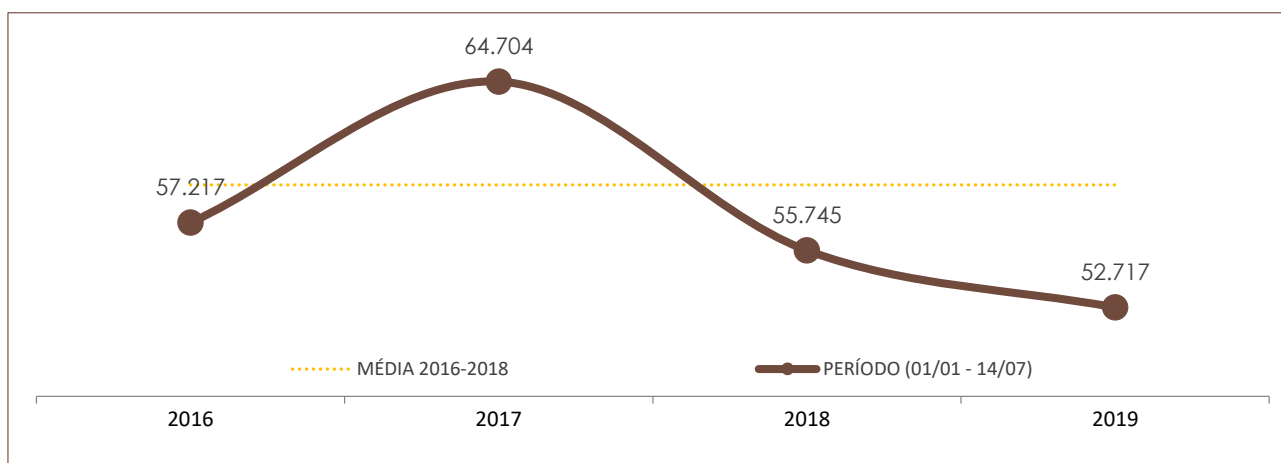

# Boletim Semanal de Indicadores da Segurança Pública de Santa Catarina

15/07/19

Nº 27

## DADOS DO RELATÓRIO

FONTE DOS DADOS: SISTEMA INTEGRADO DE SEGURANÇA PÚBLICA (SISP) / BO INTEGRADO  
ATUALIZAÇÃO DOS DADOS: 14/07/2019

## Nº DE OCORRÊNCIAS POR ANO E POR PERÍODO NO ESTADO DE SANTA CATARINA

	POR ANO			PERÍODO (01/01 - 14/07)			
	2016	2017	2018	2016	2017	2018	2019
ROUBO	18.950	16.685	11.529	10.427	9.787	6.827	5.739

	POR ANO			PERÍODO (01/01 - 14/07)			
	2016	2017	2018	2016	2017	2018	2019
FURTO	109.723	115.599	98.270	57.217	64.704	55.745	52.717

**NOTA:** A partir do dia 27/03/2019, a estatística criminal de Santa Catarina passou a ser baseada no banco de dados integrado da SSP/SC, o qual contempla registros integrados da Polícia Civil e da Polícia Militar. Anteriormente, somente os registros da Polícia Civil era considerados para fins estatísticos.