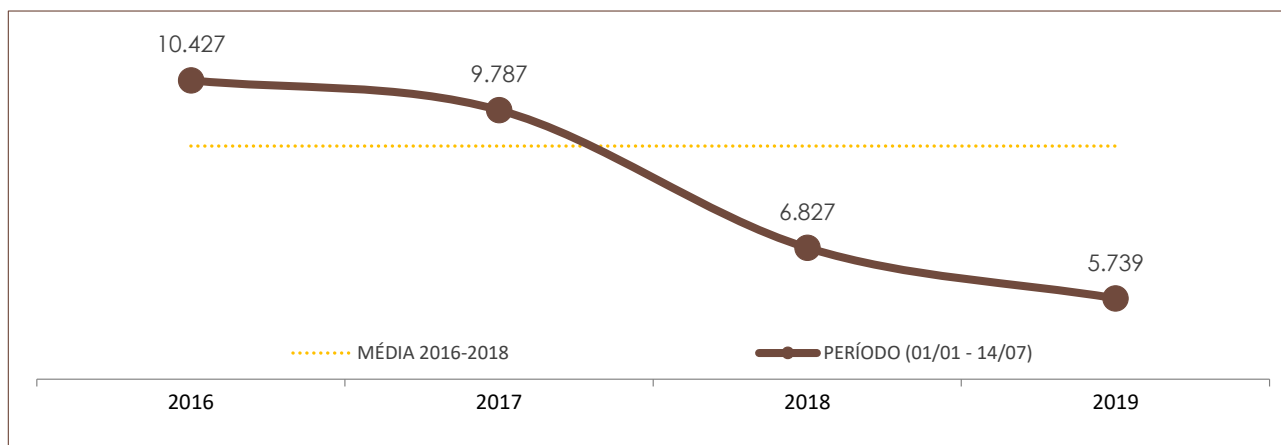

# Boletim Semanal de Indicadores da Segurança Pública de Santa Catarina

15/07/19

Nº 27

## DADOS DO RELATÓRIO

FONTE DOS DADOS: SISTEMA INTEGRADO DE SEGURANÇA PÚBLICA (SISP) / BO INTEGRADO  
ATUALIZAÇÃO DOS DADOS: 14/07/2019

## Nº DE OCORRÊNCIAS POR ANO E POR PERÍODO NO ESTADO DE SANTA CATARINA

	POR ANO			PERÍODO (01/01 - 14/07)			
	2016	2017	2018	2016	2017	2018	2019
ROUBO	18.950	16.685	11.529	10.427	9.787	6.827	5.739

	POR ANO			PERÍODO (01/01 - 14/07)			
	2016	2017	2018	2016	2017	2018	2019
FURTO	109.723	115.599	98.270	57.217	64.704	55.745	52.717