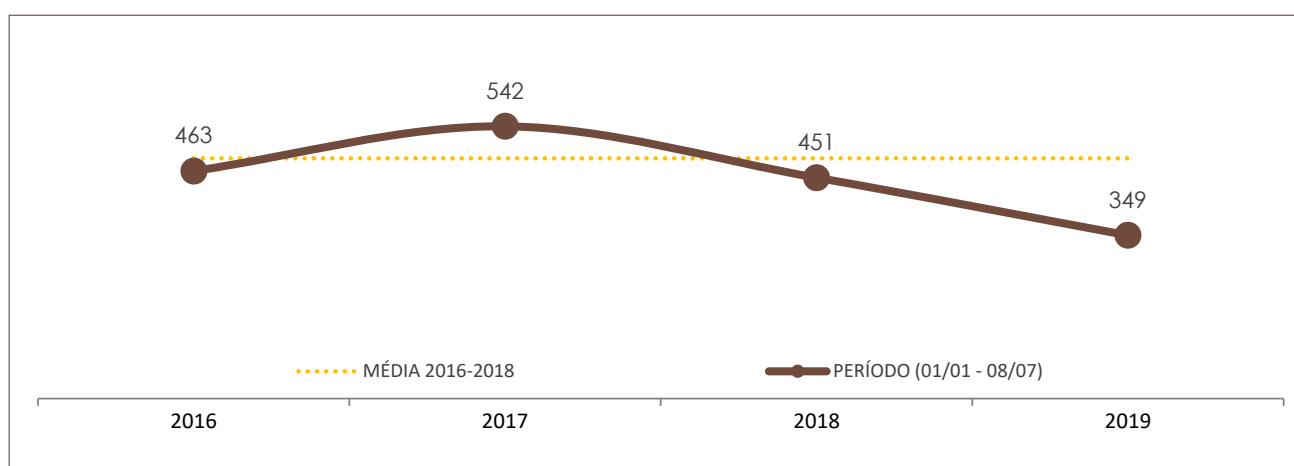

Boletim Semanal de Indicadores da Segurança Pública de Santa Catarina

08/07/19

Nº 26

DADOS DO RELATÓRIO

FONTE DOS DADOS: GERÊNCIA DE ESTATÍSTICA E ANÁLISE CRIMINAL (GEAC/DINI/SSP/SC)

ATUALIZAÇÃO DOS DADOS: 08/07/2019 - 08h

Nº DE VÍTIMAS DE CRIMES VIOLENTOS LETAIS INTENCIONAIS

	POR ANO			PERÍODO (01/01 - 08/07)			
	2016	2017	2018	2016	2017	2018	2019
HOMICÍDIO	896	987	775	463	542	451	349
FEMINICÍDIO (já contabilizado no indicador de homicídio)	54	52	42	33	24	20	28
LATROCÍNIO	60	65	42	33	31	26	16
LESÃO CORPORAL SEGUIDA DE MORTE	19	26	22	12	16	14	12
CONFRONTO POLÍCIA CIVIL	3	7	3	1	5	1	2
CONFRONTO POLÍCIA MILITAR	58	70	95	20	28	47	43

Nº DE VÍTIMAS DE HOMICÍDIO

	POR ANO			PERÍODO (01/01 - 08/07)			
	2016	2017	2018	2016	2017	2018	2019
Nº DE VÍTIMAS DE HOMICÍDIO	896	987	775	463	542	451	349

DESTAQUES NAS VARIAÇÕES DE HOMICÍDIO POR MUNICÍPIO (Nº ABSOLUTO)

MUNICÍPIO (Nº 2018 - 2019)	VAR (Nº) ↑
LAGES (4 — 10)	↑ 6
ILHOTA (0 — 5)	↑ 5
IÇARA (0 — 4)	↑ 4
PENHA (2 — 6)	↑ 4
TIJUCAS (1 — 5)	↑ 4

MUNICÍPIO (Nº 2018 - 2019)	VAR (Nº) ↓
FLORIANÓPOLIS (68 — 27)	↓ -41
CAMBORIÚ (15 — 4)	↓ -11
JOINVILLE (51 — 41)	↓ -10
PALHOÇA (14 — 7)	↓ -7
ITAJAÍ (19 — 13)	↓ -6