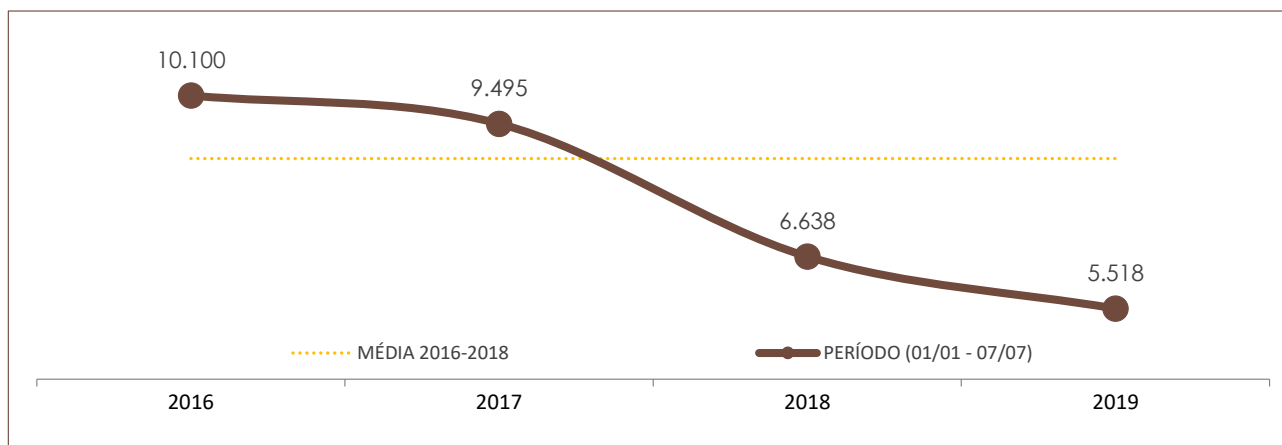

# Boletim Semanal de Indicadores da Segurança Pública de Santa Catarina

08/07/19

Nº 26

## DADOS DO RELATÓRIO

FONTE DOS DADOS: BO INTEGRADO - SISTEMA INTEGRADO DE SEGURANÇA PÚBLICA (SISP)

ATUALIZAÇÃO DOS DADOS: 07/07/2019

## Nº DE OCORRÊNCIAS POR ANO E POR PERÍODO NO ESTADO DE SANTA CATARINA

	POR ANO			PERÍODO (01/01 - 07/07)			
	2016	2017	2018	2016	2017	2018	2019
ROUBO	18.950	16.685	11.529	10.100	9.495	6.638	5.518

	POR ANO			PERÍODO (01/01 - 07/07)			
	2016	2017	2018	2016	2017	2018	2019
FURTO	109.723	115.599	98.270	55.384	62.652	53.955	50.714