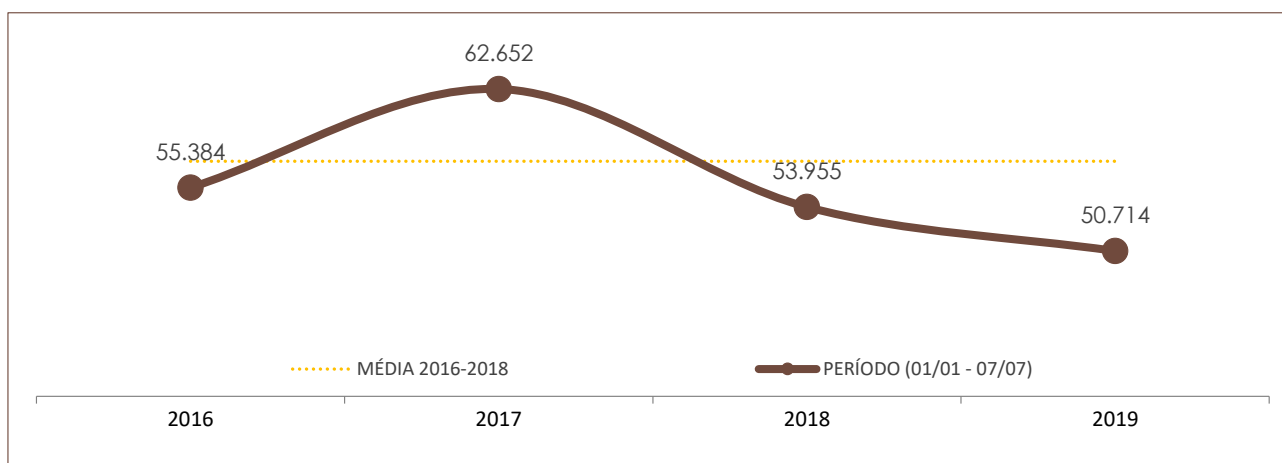

## DADOS DO RELATÓRIO

FONTE DOS DADOS: BO INTEGRADO - SISTEMA INTEGRADO DE SEGURANÇA PÚBLICA (SISP)

ATUALIZAÇÃO DOS DADOS: 07/07/2019

## Nº DE OCORRÊNCIAS POR ANO E POR PERÍODO NO ESTADO DE SANTA CATARINA

	POR ANO			PERÍODO (01/01 - 07/07)			
	2016	2017	2018	2016	2017	2018	2019
ROUBO	18.950	16.685	11.529	10.100	9.495	6.638	5.518

	POR ANO			PERÍODO (01/01 - 07/07)			
	2016	2017	2018	2016	2017	2018	2019
FURTO	109.723	115.599	98.270	55.384	62.652	53.955	50.714

**NOTA:** A partir do dia 27/03/2019, a estatística criminal de Santa Catarina passou a ser baseada no banco de dados integrado da SSP/SC, o qual contempla registros integrados da Polícia Civil e da Polícia Militar. Anteriormente, somente os registros da Polícia Civil era considerados para fins estatísticos.