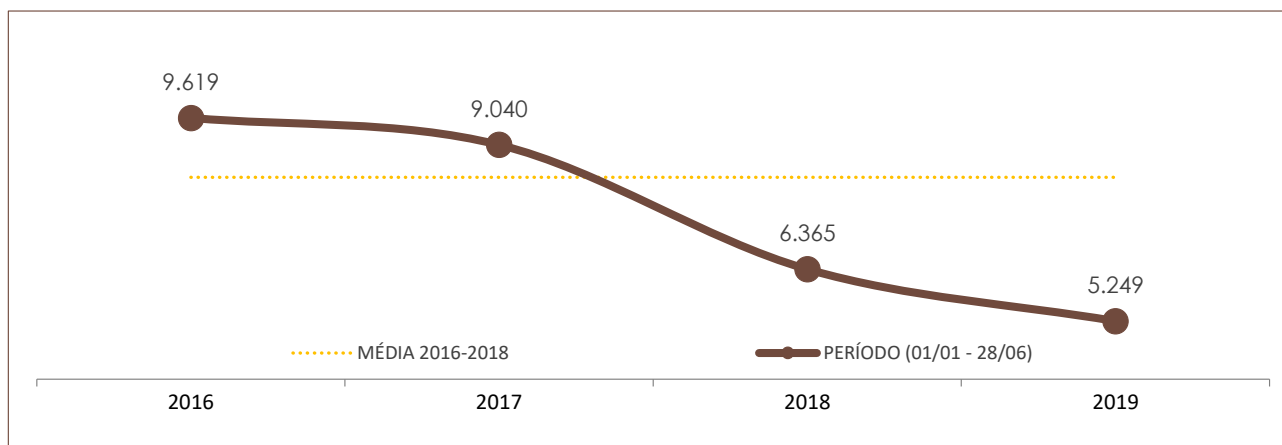

Boletim Semanal de Indicadores da Segurança Pública de Santa Catarina

01/07/19

Nº 25

DADOS DO RELATÓRIO

FONTE DOS DADOS: BO INTEGRADO - SISTEMA INTEGRADO DE SEGURANÇA PÚBLICA (SISP)

ATUALIZAÇÃO DOS DADOS: 28/06/2019

Nº DE OCORRÊNCIAS POR ANO E POR PERÍODO NO ESTADO DE SANTA CATARINA

	POR ANO			PERÍODO (01/01 - 28/06)			
	2016	2017	2018	2016	2017	2018	2019
ROUBO	18.950	16.685	11.529	9.619	9.040	6.365	5.249

	POR ANO			PERÍODO (01/01 - 28/06)			
	2016	2017	2018	2016	2017	2018	2019
FURTO	109.723	115.599	98.270	52.875	59.841	51.604	48.360

NOTA: A partir do dia 27/03/2019, a estatística criminal de Santa Catarina passou a ser baseada no banco de dados integrado da SSP/SC, o qual contempla registros integrados da Polícia Civil e da Polícia Militar. Anteriormente, somente os registros da Polícia Civil era considerados para fins estatísticos.