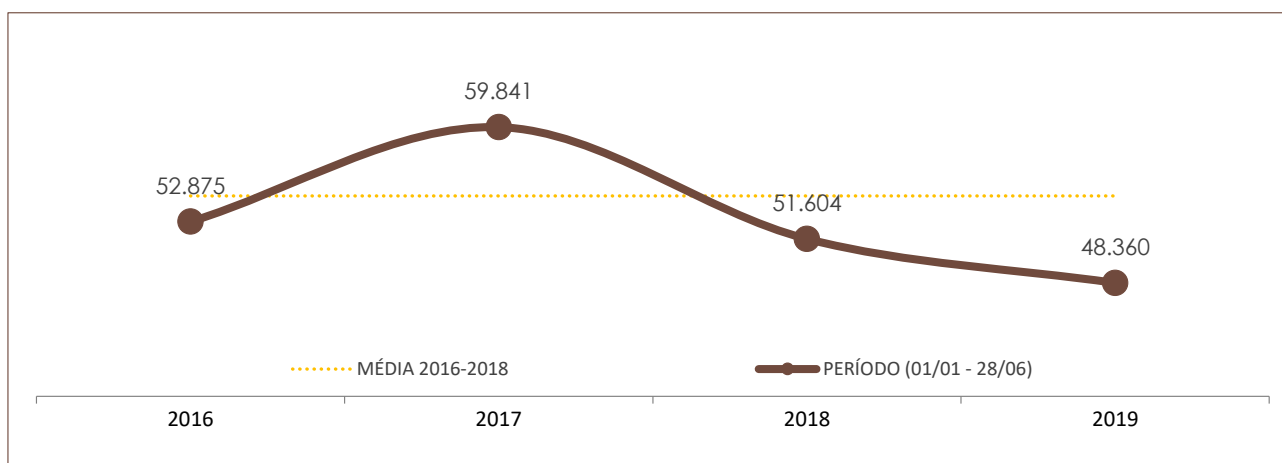

Boletim Semanal de Indicadores da Segurança Pública de Santa Catarina

01/07/19

Nº 25

DADOS DO RELATÓRIO

FONTE DOS DADOS: BO INTEGRADO - SISTEMA INTEGRADO DE SEGURANÇA PÚBLICA (SISP)

ATUALIZAÇÃO DOS DADOS: 28/06/2019

Nº DE OCORRÊNCIAS POR ANO E POR PERÍODO NO ESTADO DE SANTA CATARINA

	POR ANO			PERÍODO (01/01 - 28/06)			
	2016	2017	2018	2016	2017	2018	2019
ROUBO	18.950	16.685	11.529	9.619	9.040	6.365	5.249

	POR ANO			PERÍODO (01/01 - 28/06)			
	2016	2017	2018	2016	2017	2018	2019
FURTO	109.723	115.599	98.270	52.875	59.841	51.604	48.360

NOTA: A partir do dia 27/03/2019, a estatística criminal de Santa Catarina passou a ser baseada no banco de dados integrado da SSP/SC, o qual contempla registros integrados da Polícia Civil e da Polícia Militar. Anteriormente, somente os registros da Polícia Civil era considerados para fins estatísticos.