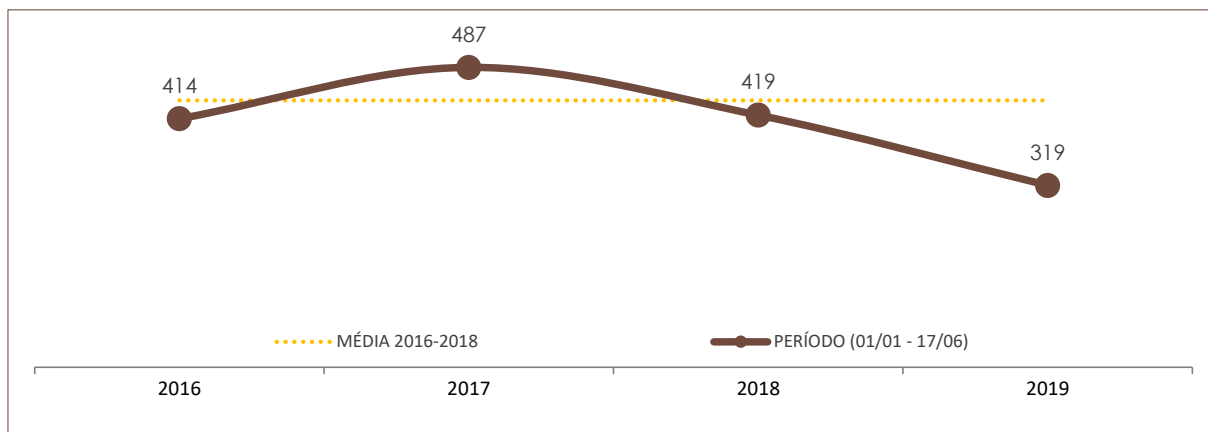

# Boletim Semanal de Indicadores da Segurança Pública de Santa Catarina

17/06/19

Nº 23

## DADOS DO RELATÓRIO

FONTE DOS DADOS: GERÊNCIA DE ESTATÍSTICA E ANÁLISE CRIMINAL (GEAC/DINI/SSP/SC)  
ATUALIZAÇÃO DOS DADOS: 17/06/2019 - 08h

### Nº DE VÍTIMAS DE CRIMES VIOLENTOS LETAIS INTENCIONAIS

	POR ANO			PERÍODO (01/01 - 17/06)			
	2016	2017	2018	2016	2017	2018	2019
HOMICÍDIO	896	987	775	414	487	419	319
FEMINICÍDIO (já contabilizado no indicador de homicídio)	54	52	42	32	22	19	26
LATROCÍNIO	60	65	42	30	27	21	15
LESÃO CORPORAL SEGUIDA DE MORTE	19	26	22	12	14	12	10
CONFRONTO POLÍCIA CIVIL	3	7	3	1	5	1	1
CONFRONTO POLÍCIA MILITAR	58	70	95	19	24	43	41

### Nº DE VÍTIMAS DE HOMICÍDIO

	POR ANO			PERÍODO (01/01 - 17/06)			
	2016	2017	2018	2016	2017	2018	2019
Nº DE VÍTIMAS DE HOMICÍDIO	896	987	775	414	487	419	319