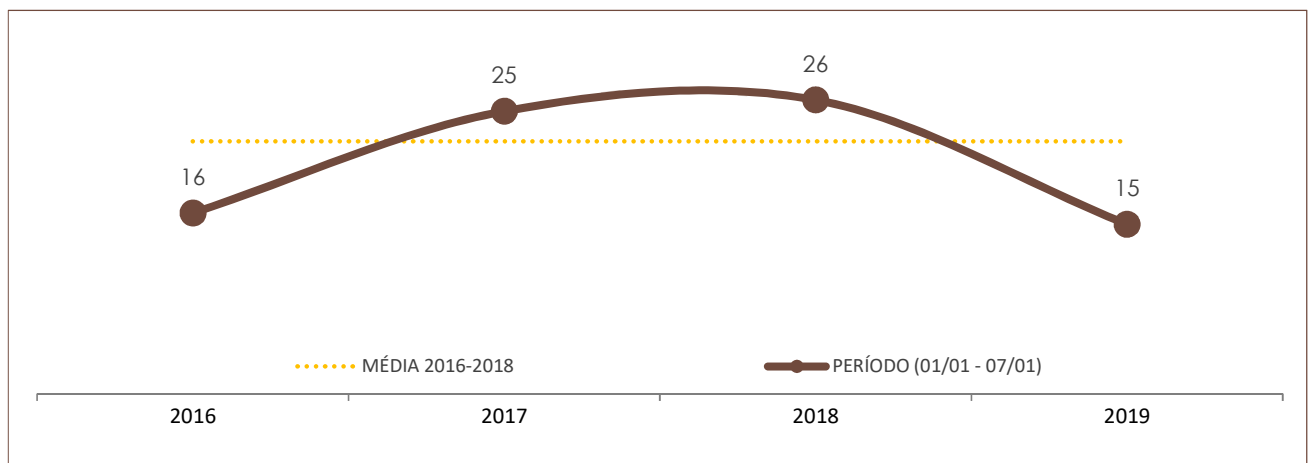

DADOS DO RELATÓRIO

FONTE DOS DADOS: GERÊNCIA DE ESTATÍSTICA E ANÁLISE CRIMINAL (GEAC/DINI/SSP/SC)
ATUALIZAÇÃO DOS DADOS: 07/01/2019 - 08h

Nº DE VÍTIMAS DE CRIMES VIOLENTOS LETAIS INTENCIONAIS

	POR ANO			PERÍODO (01/01 - 07/01)			
	2016	2017	2018	2016	2017	2018	2019
HOMICÍDIO	897	990	772	16	25	26	15
FEMINICÍDIO (já contabilizado no indicador de homicídio)	54	50	42	0	2	1	0
LATROCÍNIO	60	62	42	0	2	0	2
LESÃO CORPORAL SEGUIDA DE MORTE	20	29	20	0	0	2	0
CONFRONTO POLÍCIA CIVIL	3	7	3	0	0	0	0
CONFRONTO POLÍCIA MILITAR	57	70	95	0	1	3	4

Nº DE VÍTIMAS DE HOMICÍDIO

	POR ANO			PERÍODO (01/01 - 07/01)			
	2016	2017	2018	2016	2017	2018	2019
Nº DE VÍTIMAS DE HOMICÍDIO	897	990	772	16	25	26	15

DESTAQUES NAS VARIAÇÕES DE HOMICÍDIO POR MUNICÍPIO (Nº ABSOLUTO)

MUNICÍPIO (Nº 2018 - 2019)	VAR (Nº) ↑
CONCÓRDIA (0 — 2)	↑ 2
CRICIÚMA (1 — 3)	↑ 2

MUNICÍPIO (Nº 2018 - 2019)	VAR (Nº) ↓
FLORIANÓPOLIS (4 — 0)	↓ -4
JOINVILLE (4 — 0)	↓ -4