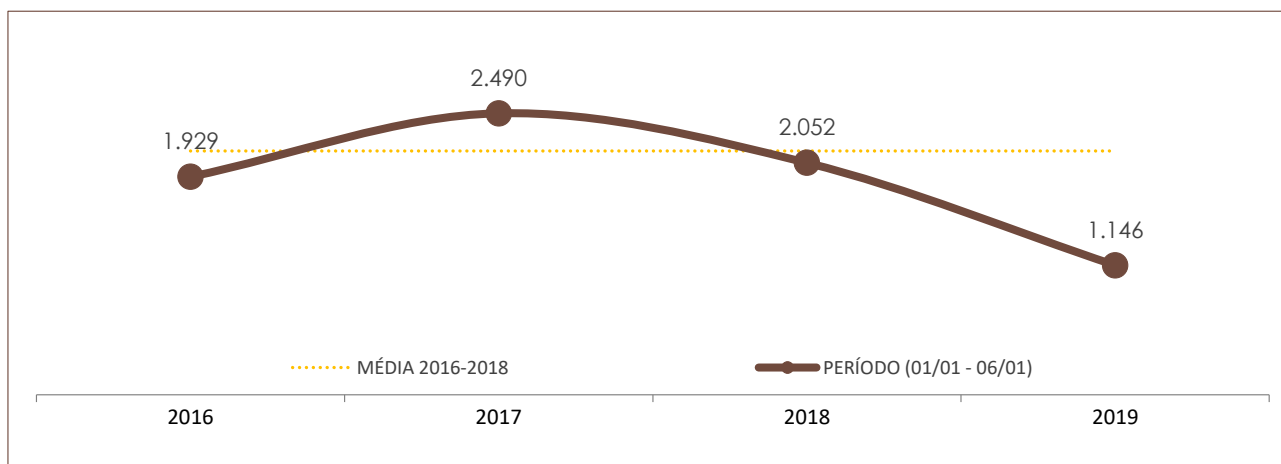

**DADOS DO RELATÓRIO**

FONTE DOS DADOS: SISTEMA INTEGRADO DE SEGURANÇA PÚBLICA (SISP)  
ATUALIZAÇÃO DOS DADOS: 06/01/2019 - 00h

**Nº DE OCORRÊNCIAS POR ANO E POR PERÍODO NO ESTADO DE SANTA CATARINA**

	POR ANO			PERÍODO (01/01 - 06/01)			
	2016	2017	2018	2016	2017	2018	2019
ROUBO	19.017	16.682	11.477	314	287	243	120

	POR ANO			PERÍODO (01/01 - 06/01)			
	2016	2017	2018	2016	2017	2018	2019
FURTO	109.699	115.514	96.957	1.929	2.490	2.052	1.146

### Nº DE VÍTIMAS DE CRIMES VIOLENTOS LETAIS INTENCIONAIS

	POR ANO			PERÍODO (01/01 - 07/01)			
	2016	2017	2018	2016	2017	2018	2019
HOMICÍDIO	897	990	772	16	25	26	15
FEMINICÍDIO (já contabilizado no indicador de homicídio)	54	50	42	0	2	1	0
LATROCÍNIO	60	62	42	0	2	0	2
LESÃO CORPORAL SEGUIDA DE MORTE	20	29	20	0	0	2	0
CONFRONTO POLÍCIA CIVIL	3	7	3	0	0	0	0
CONFRONTO POLÍCIA MILITAR	57	70	95	0	1	3	4