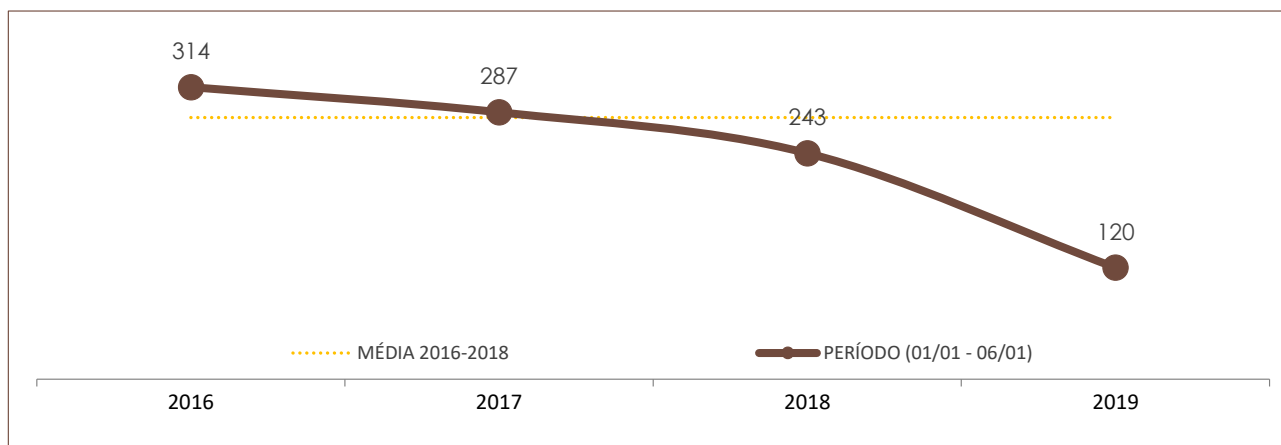

**DADOS DO RELATÓRIO**

FONTE DOS DADOS: SISTEMA INTEGRADO DE SEGURANÇA PÚBLICA (SISP)  
ATUALIZAÇÃO DOS DADOS: 06/01/2019 - 00h

**Nº DE OCORRÊNCIAS POR ANO E POR PERÍODO NO ESTADO DE SANTA CATARINA**

	POR ANO			PERÍODO (01/01 - 06/01)			
	2016	2017	2018	2016	2017	2018	2019
ROUBO	19.017	16.682	11.477	314	287	243	120

	POR ANO			PERÍODO (01/01 - 06/01)			
	2016	2017	2018	2016	2017	2018	2019
FURTO	109.699	115.514	96.957	1.929	2.490	2.052	1.146

### Nº DE VÍTIMAS DE CRIMES VIOLENTOS LETAIS INTENCIONAIS

	POR ANO			PERÍODO (01/01 - 07/01)			
	2016	2017	2018	2016	2017	2018	2019
HOMICÍDIO	897	990	772	16	25	26	15
FEMINICÍDIO (já contabilizado no indicador de homicídio)	54	50	42	0	2	1	0
LATROCÍNIO	60	62	42	0	2	0	2
LESÃO CORPORAL SEGUIDA DE MORTE	20	29	20	0	0	2	0
CONFRONTO POLÍCIA CIVIL	3	7	3	0	0	0	0
CONFRONTO POLÍCIA MILITAR	57	70	95	0	1	3	4